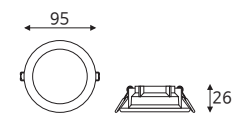

품목코드는 [색온도 주광색] 기준으로 표기되어 있습니다.