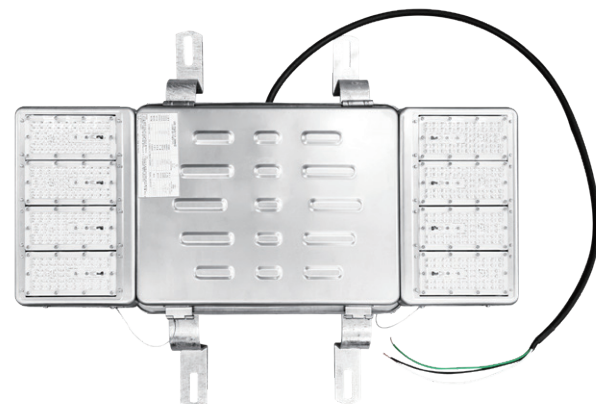

KSA
터널등 200W

품목코드 LG4200TED
정 격 AC 220V 60Hz
소비전력 200W
제품재질 알루미늄
제품규격 769×678×242 (mm)

LED provided by Samsung

5000

KSA
터널등 100W급

품목코드 -
정 격 AC 220V 60Hz
소비전력 75W
제품재질 STS316
제품규격 580×690×248 (mm)

LED provided by Samsung

5000

KSA
터널등 200W급

품목코드 -
정 격 AC 220V 60Hz
소비전력 175W
제품재질 STS316
제품규격 744×690×248 (mm)

LED provided by Samsung

5000