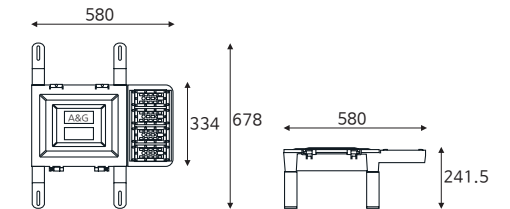

5000

KSA 터널등 75W

품목코드 LG475TED
정 격 AC 220V 60Hz
소비전력 75W
제품재질 알루미늄
제품규격 580×678×241.5 (mm)

LED provided by Samsung

5000

KSA 터널등 150W

품목코드 LG4150TED
정 격 AC 220V 60Hz
소비전력 150W
제품재질 알루미늄
제품규격 769×678×241.5 (mm)