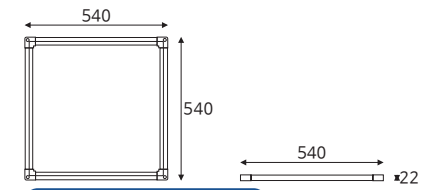

엣지플러스 540×540 40W | 50W

품목코드 LF940ED55E | LF950ED55E
정 격 AC 220V 60Hz
소비전력 40W | 50W
제품색상 백색
제품규격 540×540×22 (mm)

LED provided by Samsung

엣지플러스 450×450 40W

품목코드 LF940ED44
정 격 AC 220V 60Hz
소비전력 40W
제품색상 백색
제품규격 450×450×22 (mm)