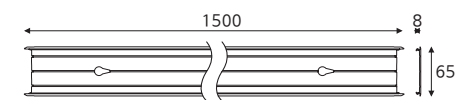

LED provided by Samsung

가이드 1500

품목코드 LMGB(별도구매)
 정 격 -
 소비전력 -
 제품색상 백색 | 흑색
 제품규격 1500×65×8 (mm)

품목코드는 [색온도 주광색] 기준으로 표기되어 있습니다.

라인시스템 슬림형 시리즈 Line system series

시그마의 독자적인 설계 및 디자인으로 연결 블록을 이용하여 원하는 형태로 조합 설치 가능한 라인시스템 노출형을 슬림하게 제작하여 공간을 더욱 깔끔하게 연출시켜줄 슬림형 라인시스템입니다. 기존 노출형 제품보다 가볍고 가성비가 좋아 어느 장소든지 부담없이 설치할 수 있고, 공간 규모와 라이프스타일에 맞게 조절하여 설치 가능합니다.