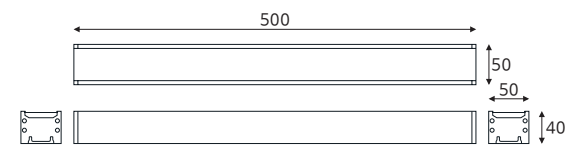

OSRAM

LED provided by Samsung

품목코드는 [제품 백색 | 색온도 주광색] 기준으로 표기되어 있습니다.