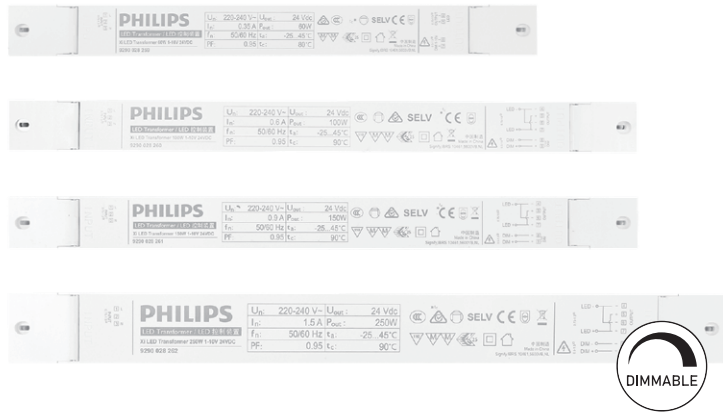

스마트 라인시스템 매입형 7자 15W

품목코드 2023년 출시예정
정 격 DC 24V
소비전력 15W
색 온 도 2700K~6500K / RGB
제품색상 백색
제품규격 300(309) × 300(309) × 37 (mm)

LED provided by Samsung