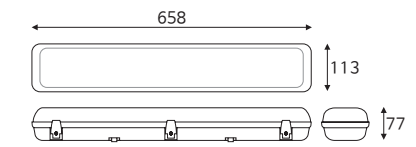

일체형방습등 LED all-in-one lamp

기존 T8램프를 끼워 사용하는 방습등을 대체하는 제품으로 LED가 내장되어 광도가 높고 균일한 빛을 제공하며, 일반 형광등 대비 6배 이상의 수명을 가지고 있어 교체 및 유지관리가 좋은 제품입니다.

☞ 일체형방습등(20직관 대체)

품목코드 L4111BD
정 격 AC 220V 60Hz
소비전력 11W
제품색상 회색
제품규격 658×80×77 (mm)

L4112BD
AC 220V 60Hz
22W
회색
658×113×77 (mm)

☞ 일체형방습등(32직관 대체)

품목코드 L4221BD
정 격 AC 220V 60Hz
소비전력 22W
제품색상 회색
제품규격 1268×80×77 (mm)

L4222BD
AC 220V 60Hz
44W
회색
1268×113×77 (mm)

6500

6500