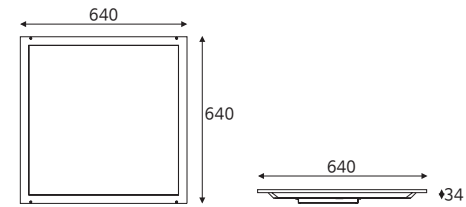

5700

T바 1198×298 50W

품목코드 LF950STD12
 정 격 AC 220V 60Hz
 소비전력 50W
 제품색상 백색
 제품규격 1198×298×31(타공1184×284) (mm)

5700

M바 640×640 50W

품목코드 LF950SMD66
 정 격 AC 220V 60Hz
 소비전력 50W
 제품색상 백색
 제품규격 640×640×34(타공550×550±5) (mm)