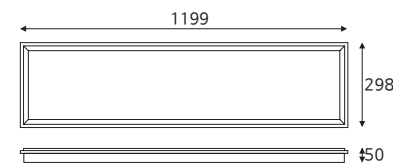

알테 T바 1200×300 40W | 50W

품목코드 L940TD31 | L950TD31
정 격 AC 220V 60Hz
소비전력 40W | 50W
제품색상 알루미늄
제품규격 1199×298(타공 1182×245) (mm)

LED provided by Samsung

알테 T바 1200×300 40W | 50W

품목코드 L940TED31 | L950TED31
정 격 AC 220V 60Hz
소비전력 40W | 50W
제품색상 알루미늄
제품규격 1199×298(타공 1182×245) (mm)