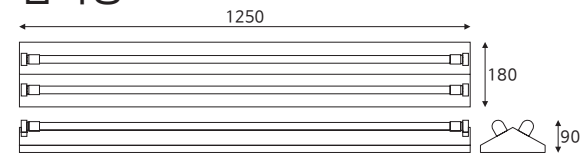

고효율 평각등

정격	AC 220V 60Hz	AC 220V 60Hz
소비전력	17.5W (17.5W×1EA)	35W (17.5W×2EA)
제품색상	백색	백색
제품규격	W1250×D155×H90 (mm)	W1250×D180×H90 (mm)

삼각등

고효율 삼각등

품목코드 L6222SX(2등용)
정격 AC 220V 60Hz
소비전력 44W (22W×2EA)
제품색상 백색
제품규격 W1250×D180×H90 (mm)