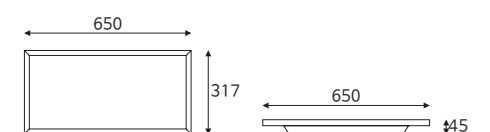

LED provided by Samsung

품목코드는 [색온도 주광색] 기준으로 표기되어 있습니다.