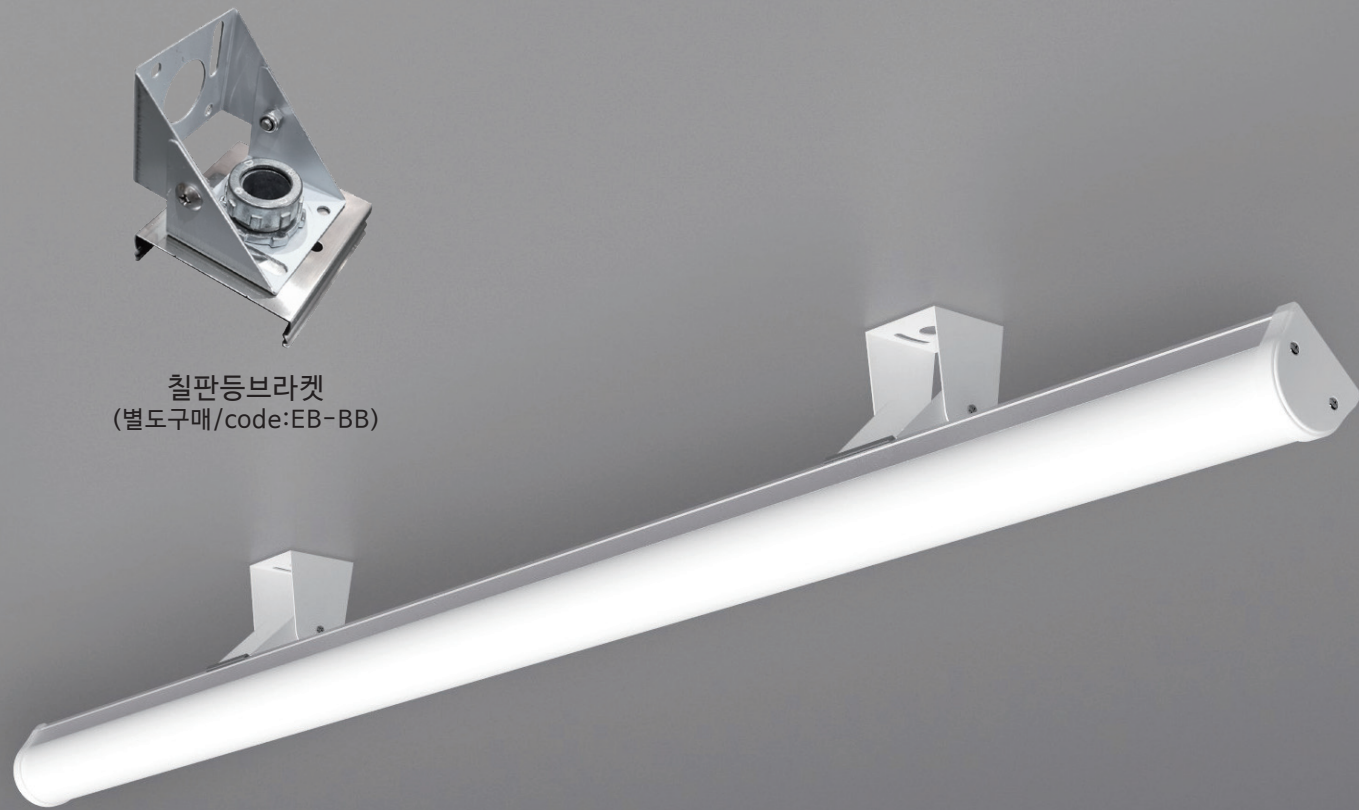

LED 실버주차장등 50W

품목코드 LJ650PD
정 격 AC 220V 60Hz
소비전력 50W
제품색상 백색
제품규격 1180×45×43 (mm)

6500

철판등브라켓
(별도구매/code:EB-BB)