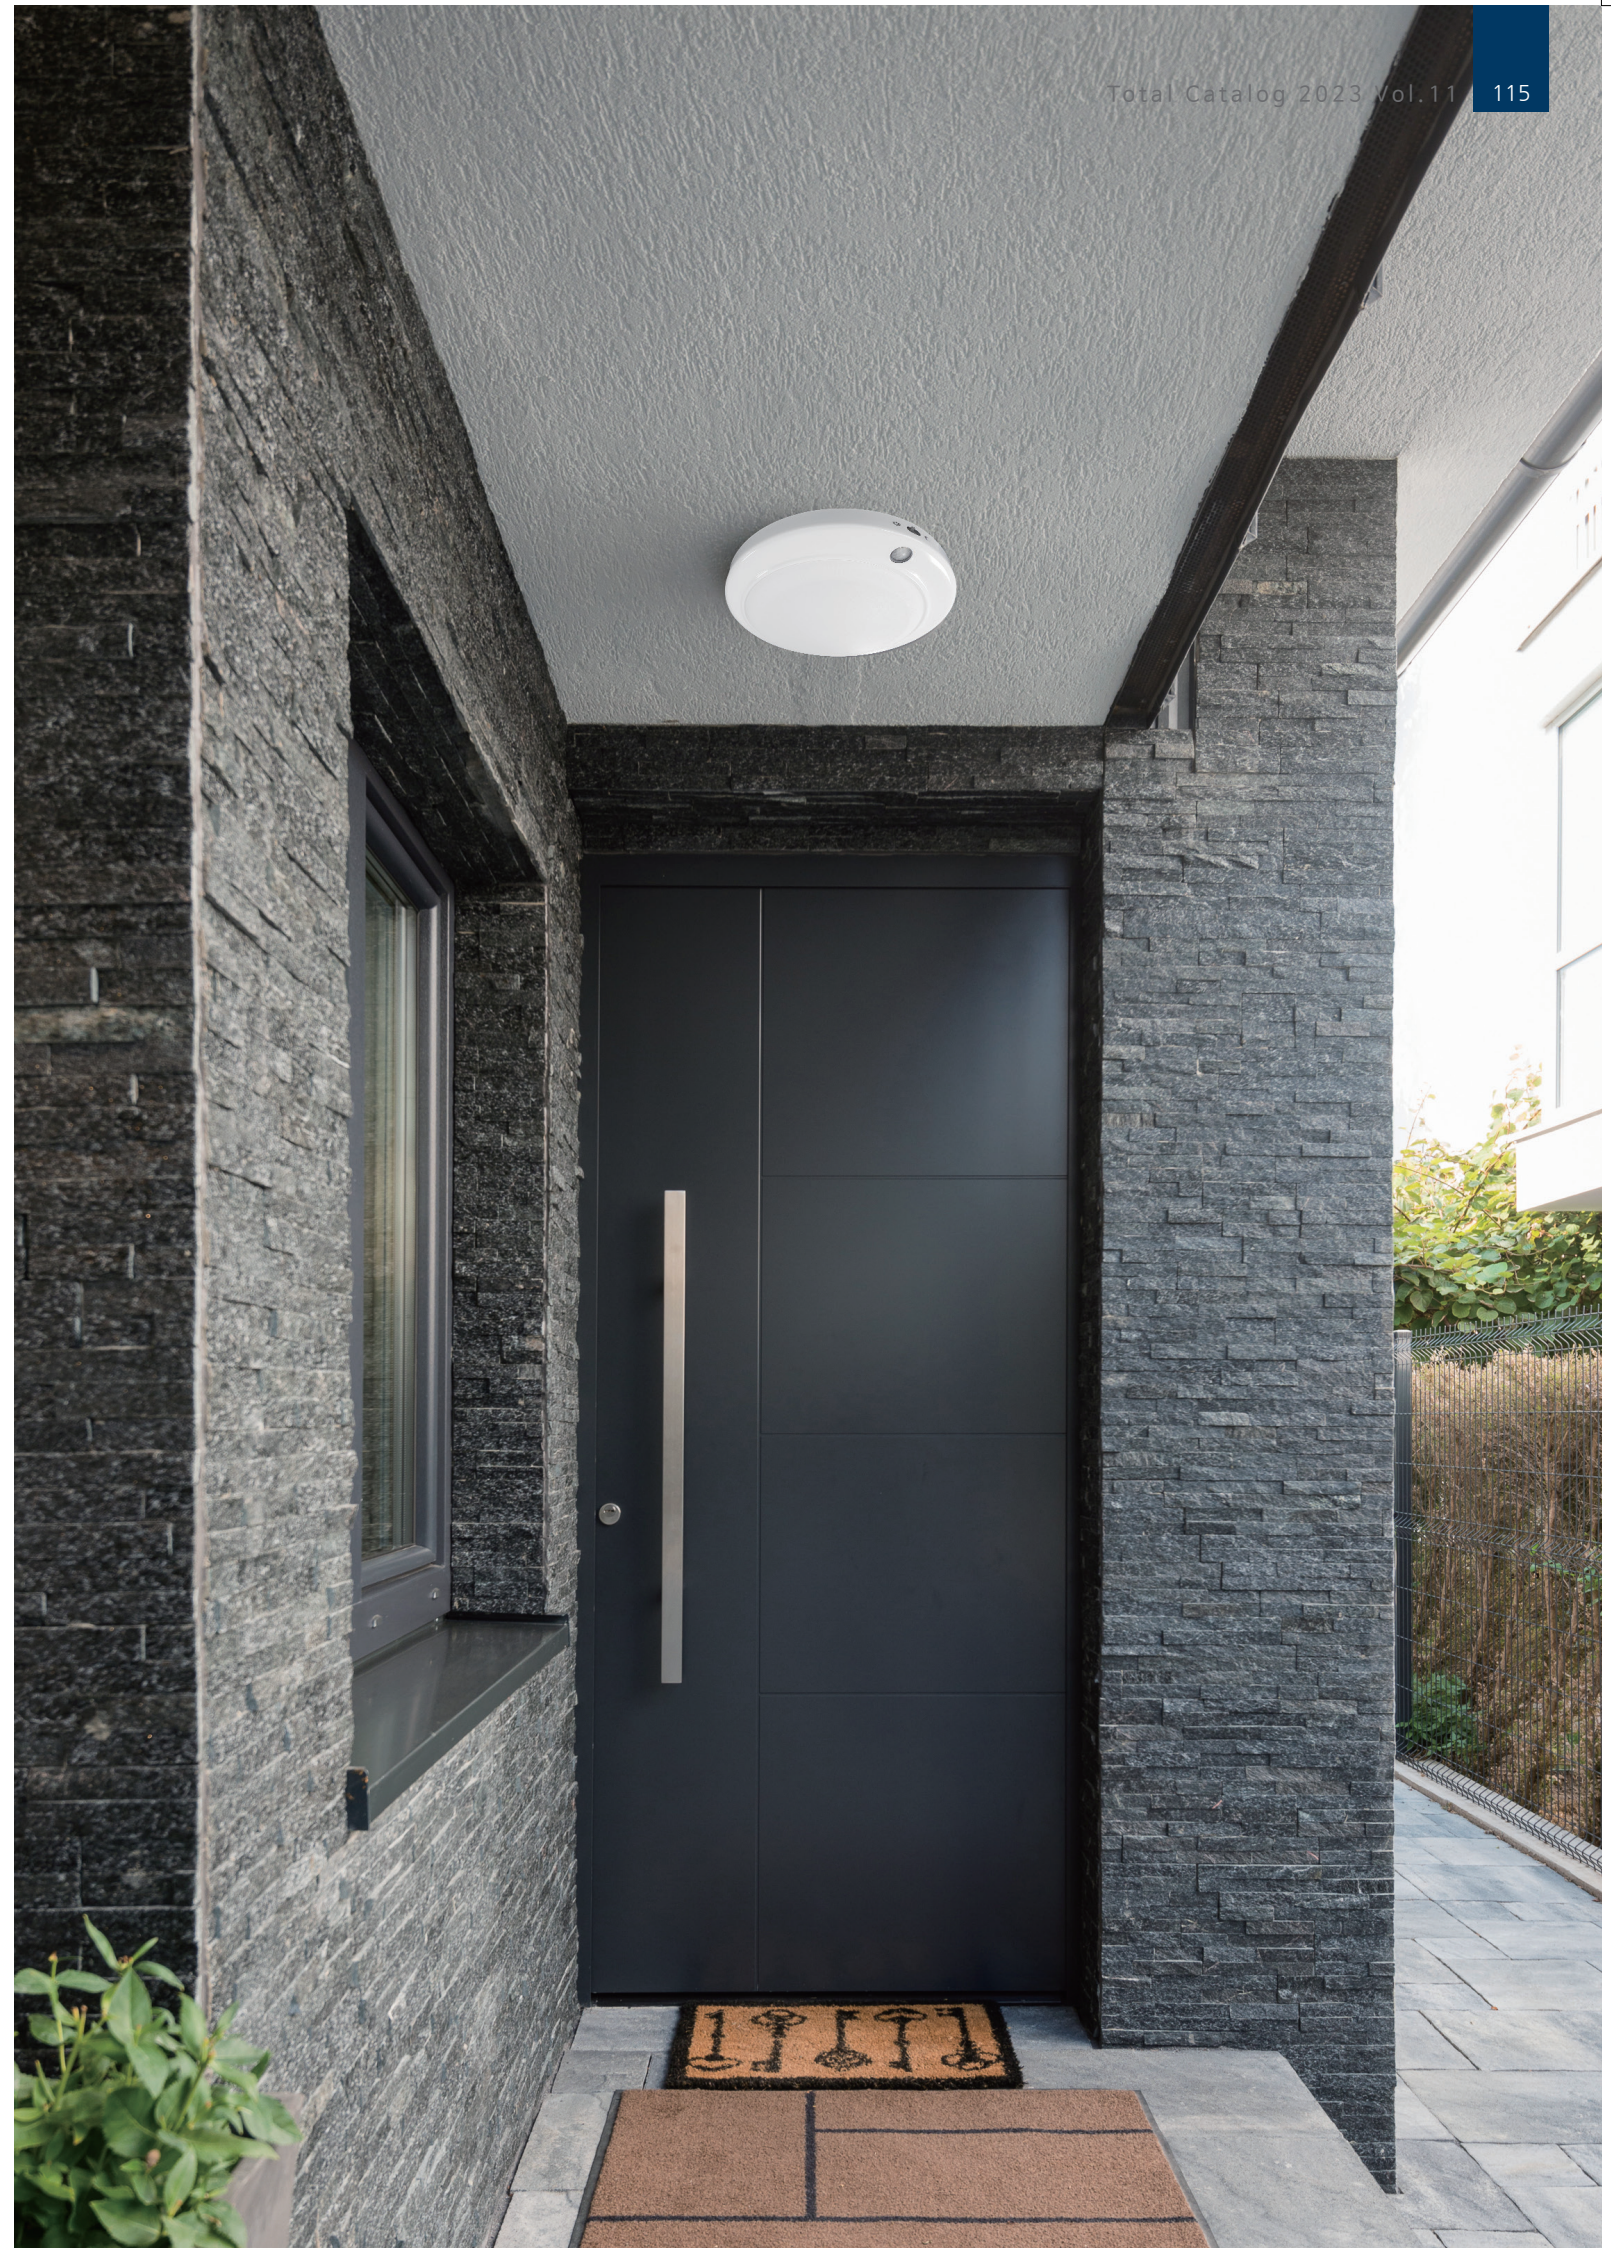

6500

직부·센서등(원형) 15W

품목코드 2023년 출시예정
 정 격 AC 220V 60Hz
 소비전력 15W
 제품색상 백색
 제품규격 Ø221×19

6500

욕실등 Bathroom light

매일 사용하는 공간을 더욱 쾌적하게 만들어줄 욕실등입니다. 깔끔하고 동근 유백색 커버가 환하고 밝은 빛을 퍼뜨려서 공간을 보다 더 환한 분위기로 연출해주고 매일 보아도 질리지 않는 심플한 디자인으로 제작되어 어디에든 잘 어울리는 제품입니다. 6500K(주광색), 4000K(주백색) 중 원하는 색온도를 선택하여 알맞은 공간 연출할 수 있어서 베란다 또는 다용도실과 같은 공간에도 활용 가능합니다.