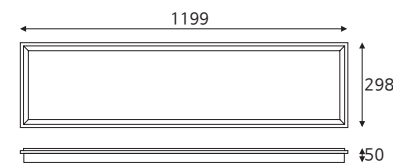

LED provided by Samsung

알테 담파 1200×300 40W | 50W

품목코드 L940DD31 | L950DD31
정 격 AC 220V 60Hz
소비전력 40W | 50W
제품색상 알루미늄
제품규격 1200×300(타공 1182×285) (mm)