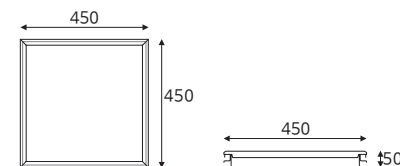

LED provided by Samsung

품목코드는 [색온도 주광색] 기준으로 표기되어 있습니다.

알테 담파 450×450 40W | 50W

품목코드 L940DED44 | L950DED44
정 격 AC 220V 60Hz
소비전력 40W | 50W
제품색상 알루미늄
제품규격 450×450(타공435×410) (mm)