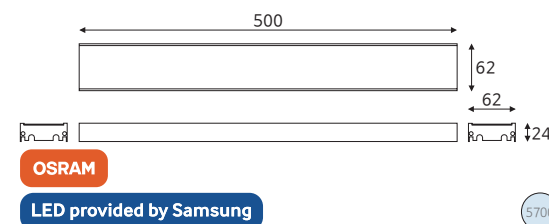

라인시스템 엣지형 시리즈 Line system series

국내생산, 독자적인 설계와 디자인, T자 & T자 연결 설치하면 다양한 디자인 연출이 가능한 제품입니다. 24mm의 슬림한 바디두께로 깔끔하게 연출할 수 있고, 전용 가이드 사용 시 등기구간 연결을 간소화 및 수평조절이 용이합니다.

KSA 엣지 라인시스템 500 20W

품목코드 LM920ELEWD
정 격 AC 220V 60Hz
소비전력 20W
제품색상 백색
제품규격 500×62×24 (mm)

품목코드는 [색온도 주광색] 기준으로 표기되어 있습니다.