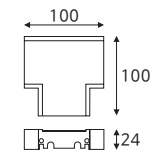

엣지 라인시스템 T자 5W

품목코드 LM95ELEWD3
정 격 AC 220V 60Hz
소비전력 5W
제품색상 백색
제품규격 100×100×24 (mm)

LED provided by Samsung

가이드 1500

품목코드 LMGB(별도구매)
정 격 -
소비전력 -
제품색상 백색 | 흑색
제품규격 1500×65×8 (mm)