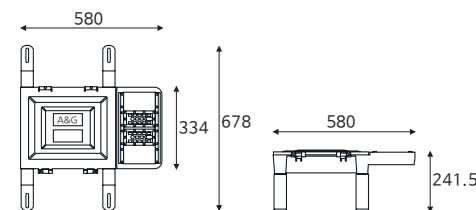

KSA 터널등 50W

품목코드 LG450TED
정 격 AC 220V 60Hz
소비전력 50W
제품재질 알루미늄
제품규격 580×678×241.5 (mm)

LED provided by Samsung

5000