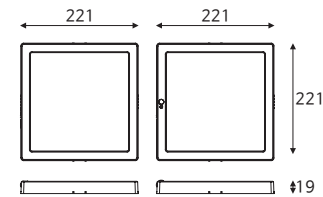

직부·센서등(사각) 15W

품목코드 2023년 출시예정
정 격 AC 220V 60Hz
소비전력 15W
제품색상 백색
제품규격 221×221×19