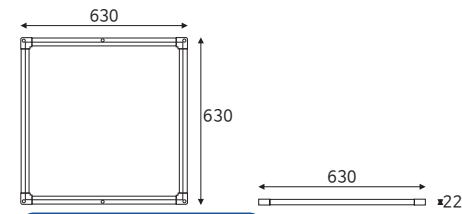

LED provided by Samsung

엣지플러스 540×540 40W | 50W

품목코드 LF940ED55 | LF950ED55
정 격 AC 220V 60Hz
소비전력 40W | 50W
제품색상 백색
제품규격 540×540×22 (mm)