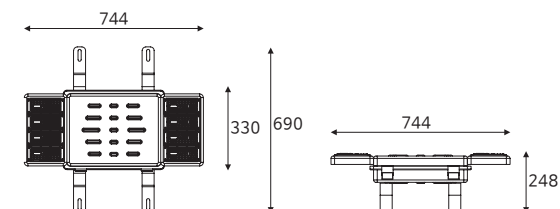

KSA
터널등 200W급

품목코드 -
정 격 AC 220V 60Hz
소비전력 175W
제품재질 STS316
제품규격 744×690×248 (mm)

LED provided by Samsung

5000