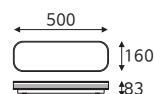

S2 500×500 50W

품목코드 LL950TD
정 격 AC 220V 60Hz
소비전력 50W
제품색상 백색
제품규격 500×500×70 (mm)

6500

S2 500×160 30W

품목코드 LL930TKD
정 격 AC 220V 60Hz
소비전력 30W
제품색상 백색
제품규격 500×160×83 (mm)

6500

S2 1180×160 50W

품목코드 LL950TKD
정 격 AC 220V 60Hz
소비전력 50W
제품색상 백색
제품규격 1180×160×83 (mm)