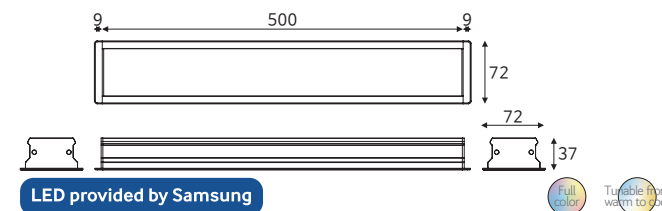

스마트 라인시스템 매입형 500 15W

품목코드 2023년 출시예정
정 격 DC 24V
소비전력 15W
색 온 도 2700K~6500K / RGB
제품색상 백색
제품규격 500(518) × 72 × 37 (mm)