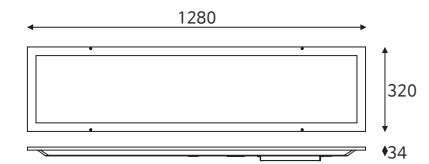

품목코드 LF950SMD13
 정 격 AC 220V 60Hz
 소비전력 50W
 제품색상 백색
 제품규격 1280×320×34(타공1200×250±5) (mm)

5700

M바 1280×320 40W | 50W

품목코드 LF940SMED13 | LF950SMED13
 정 격 AC 220V 60Hz
 소비전력 40W | 50W
 제품색상 백색
 제품규격 1280×320×34(타공1200×250±5) (mm)