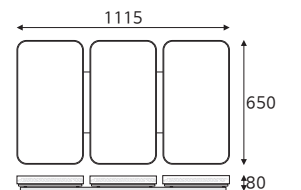

C2 1060×650 150W

품목코드 LL9150CLD
정 격 AC 220V 60Hz
소비전력 150W
제품색상 백색
제품규격 1115×650×80 (mm)