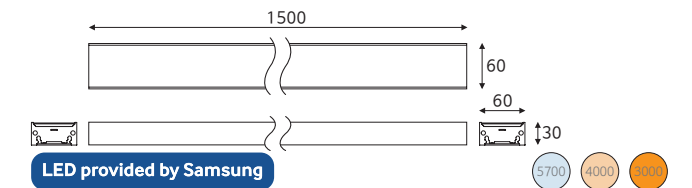

슬림 라인시스템 2000 60W

품목코드 LF960SLSWD (2023년 출시예정)
정 격 AC 220V 60Hz
소비전력 60W
제품색상 백색
제품규격 2000×60×30 (mm)