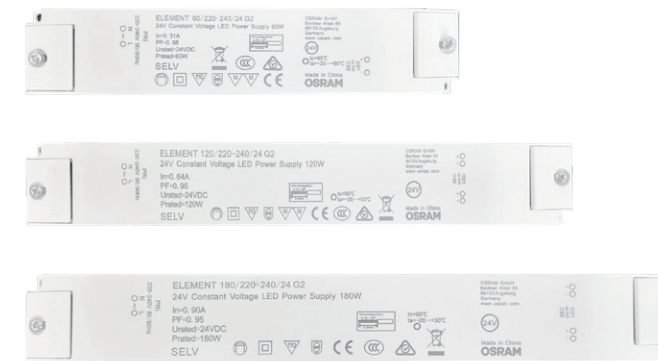

라인시스템 매입형 디머 겸용 SMPS (별도구매)

품목코드 P6024-LB-SMPS | P10024-LB-SMPS
P15024-LB-SMPS | P25024-LB-SMPS
소비전력 24V 60W | 24V 100W | 24V 150W
24V 250W
제품규격 W300×D30×H16 (mm)
W350×D30×H18 (mm)
W350×D30×H18 (mm)
W400×D40×H22 (mm)