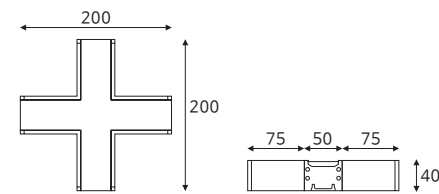

라인시스템 노출형 +자 13W

품목코드 LF913LSEWD4
정 격 AC 220V 60Hz
소비전력 13W
제품색상 백색 | 흑색
제품규격 200×200×40 (mm)