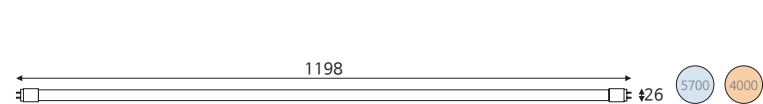

엘광등 램프 LED T8