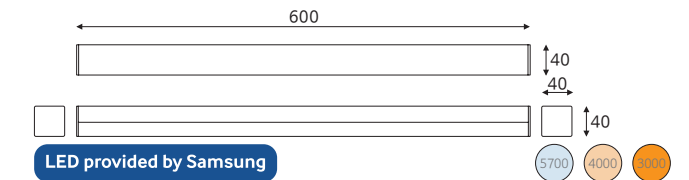

무브레일 600 20W

품목코드 LF320MRWD
정 격 AC 220V 60Hz
소비전력 20W
제품색상 백색 | 흑색
제품규격 600×40×40 (mm) (전원브라켓 높이 제외)

무브레일 900 25W

품목코드 LF325MRWD
정 격 AC 220V 60Hz
소비전력 25W
제품색상 백색 | 흑색
제품규격 900×40×40 (mm) (전원브라켓 높이 제외)