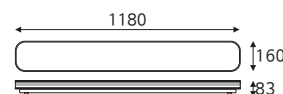

S2 500×500 50W

품목코드 LL950TD
정 격 AC 220V 60Hz
소비전력 50W
제품색상 백색
제품규격 500×500×70 (mm)

6500

S2 500×160 30W

품목코드 LL930TKD
정 격 AC 220V 60Hz
소비전력 30W
제품색상 백색
제품규격 500×160×83 (mm)

6500

S2 1180×160 50W

품목코드 LL950TKD
정 격 AC 220V 60Hz
소비전력 50W
제품색상 백색
제품규격 1180×160×83 (mm)