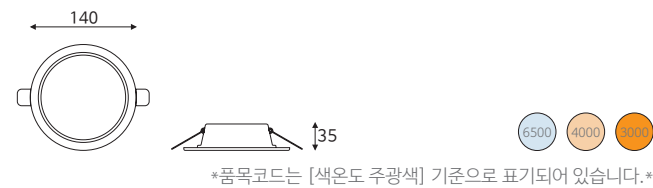

다운라이트 Down light

LED 다운라이트는 천장에 매입하는 등기구로 주로 복도, 좁은 공간 등에서 보조등으로 사용됩니다. 기존 설치되어있는 다운라이트와 교체가 용이하도록 다양한 규격의 제품을 라인업하여 누구나 손쉽게 설치 가능하고 소비자의 수요가 높습니다. 노출이 거의 없어 천장면이 깔끔해 보이는 것이 장점이며, 가성비가 좋아 메인조명으로 사용하기에 부담이 없습니다.

KSA 다운라이트 4" 10W

품목코드 LSD410D
정 격 AC 220V 60Hz
소비전력 10W
제품색상 백색
제품규격 Ø140×35(타공 Ø115~125) (mm)

KSA 다운라이트 6" 15W | 20W

품목코드 LSD615D | LSD620D
정 격 AC 220V 60Hz
소비전력 15W | 20W
제품색상 백색
제품규격 Ø175×35(타공 Ø150~160) (mm)

KSA 다운라이트 8" 30W

품목코드 LSD830D
정 격 AC 220V 60Hz
소비전력 30W
제품색상 백색
제품규격 Ø228×35(타공 Ø200~210) (mm)

KSA 다운라이트 6" 15W | 20W

품목코드 LSOD615ED | LSOD620ED
정 격 AC 220V 60Hz
소비전력 15W | 20W
제품색상 백색
제품규격 Ø175×38(타공 Ø140~150) (mm)