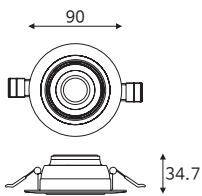

품목코드는 [색온도 주광색] 기준으로 표기되어 있습니다.