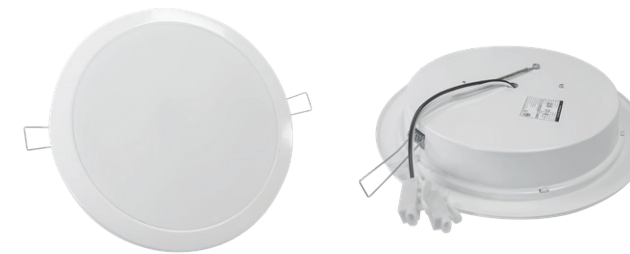

KSA 다운라이트 8" 30W

품목코드 LSD830D
정 격 AC 220V 60Hz
소비전력 30W
제품색상 백색
제품규격 Ø228×35(타공 Ø200~210) (mm)