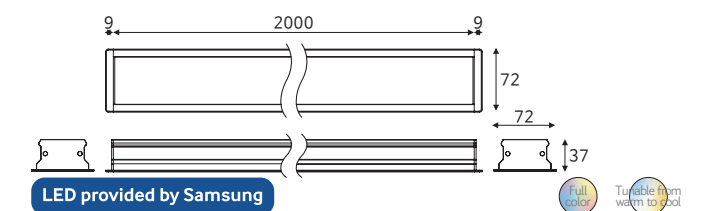

스마트 라인시스템 매입형 2000 60W

품목코드 2023년 출시예정
정 격 DC 24V
소비전력 60W
색 온 도 2700K~6500K / RGB
제품색상 백색
제품규격 2000(2018) × 72 × 37 (mm)