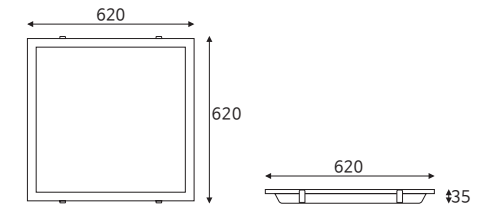

5700

M바클립 620×620 50W

품목코드 LG950ASCD6262
 정 격 AC 220V 60Hz
 소비전력 50W
 제품색상 백색
 제품규격 620×620(타공556×556) (mm)

6500

M바클립 620×620 50W

품목코드 LG950ASECD6262
 정 격 AC 220V 60Hz
 소비전력 50W
 제품색상 백색
 제품규격 620×620(타공556×556) (mm)