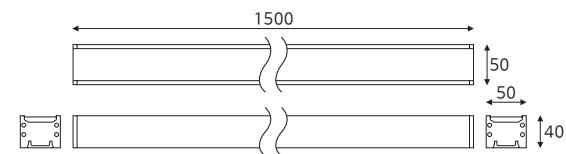

KSA
라인시스템 노출형 1500 60W

품목코드 LF960LSEWD
정 격 AC 220V 60Hz
소비전력 60W
제품색상 백색 | 흑색
제품규격 1500×50×40 (mm)

OSRAM PHILIPS

LED provided by Samsung

품목코드는 [제품 백색 | 색온도 주광색] 기준으로 표기되어 있습니다.