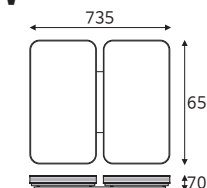

베젤리스 1184×160 50W

품목코드 LKD950BTKD
정 격 AC 220V 60Hz
소비전력 50W
제품색상 백색
제품규격 1184×160×75 (mm)

6500

베젤리스 735×650 100W

품목코드 LKD9100BTLD
정 격 AC 220V 60Hz
소비전력 100W
제품색상 백색
제품규격 735×650×70 (mm)

6500

베젤리스 1115×650 150W