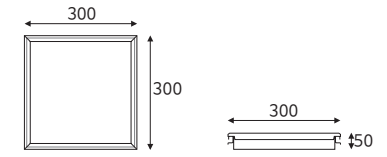

품목코드 L940DED44 | L950DED44
 정 격 AC 220V 60Hz
 소비전력 40W | 50W
 제품색상 알루미늄
 제품규격 450×450(타공435×410) (mm)

LED provided by Samsung

알테 담파 300×300 18W

품목코드 L918DD33
 정 격 AC 220V 60Hz
 소비전력 18W
 제품색상 알루미늄
 제품규격 300×300(타공265×265) (mm)