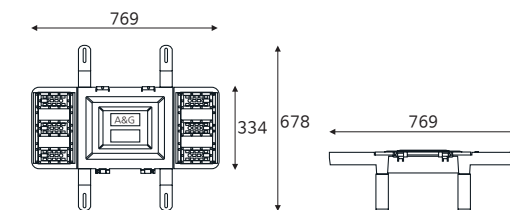

KSA 터널등 50W

품목코드 LG450TED
정 격 AC 220V 60Hz
소비전력 50W
제품재질 알루미늄
제품규격 580×678×241.5 (mm)

LED provided by Samsung

5000

KSA 터널등 100W

품목코드 LG4100TED
정 격 AC 220V 60Hz
소비전력 100W
제품재질 알루미늄
제품규격 580×678×241.5 (mm)

LED provided by Samsung