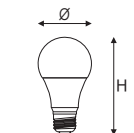

빔벌브 LED Bulb