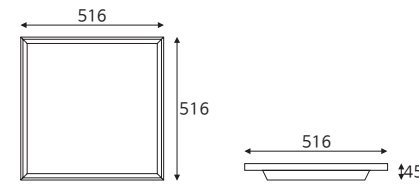

알테 M바 450×450(신축) 40W | 50W

품목코드 L940MND44 | L950MND44
정 격 AC 220V 60Hz
소비전력 40W | 50W
제품색상 알루미늄
제품규격 516×516(타공442×442) (mm)

LED provided by Samsung

알테 M바 450×450(신축) 40W | 50W

품목코드 L940MNED44 | L950MNED44
정 격 AC 220V 60Hz
소비전력 40W | 50W
제품색상 알루미늄
제품규격 516×516(타공442×442) (mm)