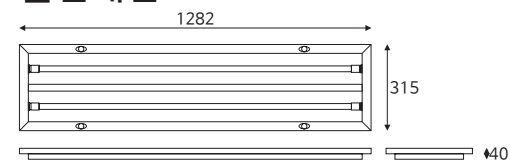

삼각등

고효율 삼각등

품목코드 L6222SX(2등용)
정격 AC 220V 60Hz
소비전력 44W (22W×2EA)
제품색상 백색
제품규격 W1250×D180×H90 (mm)

-
AC 220V 60Hz
35W (17.5W×2EA)
백색
W1250×D180×H90 (mm)

방습등

고효율 방습등

품목코드 L4221BX(1등용)	L4222BX(2등용)
정격 AC 220V 60Hz	AC 220V 60Hz
소비전력 22W (22W×1EA)	44W (22W×2EA)
제품색상 회색	회색
제품규격 W1270×D80×H86 (mm)	W1270×D113×H86 (mm)

-	-
AC 220V 60Hz	AC 220V 60Hz
17.5W (17.5W×1EA)	35W (17.5W×2EA)
회색	회색
W1270×D80×H86 (mm)	W1270×D113×H86 (mm)

슬림매입

고효율 슬림매입

품목코드 L6222MX
정격 AC 220V 60Hz
소비전력 44W (22W×2EA)
제품색상 백색
제품규격 1282×315×40(타공1250×250) (mm)

-
AC 220V 60Hz
35W (17.5W×2EA)
백색
1282×315×40(타공1250×250) (mm)