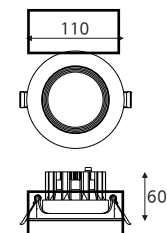

Ⓚ 다운라이트 4" COB타입 10W

품목코드 LFCD410D
정 격 AC 220V 60Hz
소비전력 10W
제품색상 백색
제품규격 $\varnothing 110 \times 60$ (타공 $\varnothing 100$) (mm)

품목코드는 [색온도 주광색] 기준으로 표기되어 있습니다.