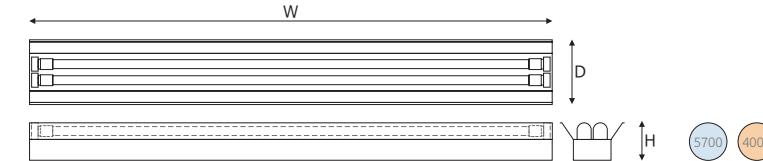

엘광등 램프 SET LED Tubular Lamp

형광등 대체형으로 나온 제품으로 상업용으로 많이 사용되며, 광효율이 높고 기존 형광등기구에 손쉽게 교체가 가능하며 유지관리의 편의성이 높아 신속한 대처가 가능합니다.

직각등

품목코드	L6221 (1등용)	L6222 (2등용)
정격	AC 220V 60Hz	AC 220V 60Hz
소비전력	22W (22W×1EA)	44W (22W×2EA)
제품색상	백색	백색
제품규격	W1250×D70×H90 (mm)	W1250×D112×H90 (mm)

고효율 직각등

정격	AC 220V 60Hz	AC 220V 60Hz
소비전력	17.5W (17.5W×1EA)	35W (17.5W×2EA)
제품색상	백색	백색
제품규격	W1250×D70×H90 (mm)	W1250×D112×H90 (mm)

엘광등 램프 LED T8

품목코드	L622D | L622W
정격	DC 38V
소비전력	22W
제품색상	백색
제품규격	∅26×1198 (mm)

엘광등용 SMPS

품목코드	EMF-570L-SMPS
정격	AC 220V 60Hz
소비전력	22W
제품색상	백색
제품규격	210×30×21 (mm)

평각등

품목코드	L6221TR (1등용)	L6222TR (2등용)
정격	AC 220V 60Hz	AC 220V 60Hz
소비전력	22W (22W×1EA)	44W (22W×2EA)
제품색상	백색	백색
제품규격	W1250×D155×H90 (mm)	W1250×D180×H90 (mm)

고효율 평각등

정격	AC 220V 60Hz	AC 220V 60Hz
소비전력	17.5W (17.5W×1EA)	35W (17.5W×2EA)
제품색상	백색	백색
제품규격	W1250×D155×H90 (mm)	W1250×D180×H90 (mm)