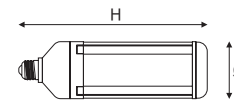

품목코드 LF130CD(투명) | LF130OD 정격 AC 220V 60Hz 소비전력 30W 제품색상 백색 제품규격 Ø80×H265 (mm) 베이스 E26 효율등급 1등급 | 1등급	품목코드 LF145CD(투명) | LF145OD 정격 AC 220V 60Hz 소비전력 45W 제품색상 백색 제품규격 Ø95×H285 (mm) 베이스 E39 효율등급 1등급 | 1등급	품목코드 LF155CD(투명) | LF155OD 정격 AC 220V 60Hz 소비전력 55W 제품색상 백색 제품규격 Ø112×H330 (mm) 베이스 E39 효율등급 1등급 | 2등급	품목코드 LF175CD(투명) | LF175OD 정격 AC 220V 60Hz 소비전력 75W 제품색상 백색 제품규격 Ø112×H330 (mm) 베이스 E39 효율등급 2등급 | 1등급