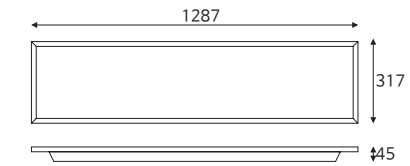

LED provided by Samsung

알테 M바 1200×300(겸용) 40W | 50W

품목코드 L940AED31 | L950AED31
정 격 AC 220V 60Hz
소비전력 40W | 50W
제품색상 알루미늄
제품규격 1287×317(타공 1195×230) (mm)