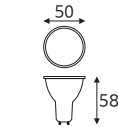

스마트 GU10 4.7W(조광조색)

품목코드 LS3147
정 격 AC 220V 60Hz
소비전력 4.7W
색 온 도 2700K~6500K / RGB
제품색상 백색
제품규격 Ø50×58 (mm)