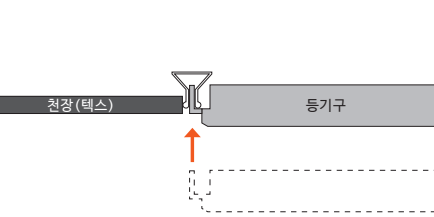

LED provided by Samsung

M바 (M Bar)

조명기구 매입부를 타공 또는 텍스를 제거한 후 제품을 삽입하여 피스로 고정시키는 제품입니다.

T바 (T Bar)

조명기구 매입부를 타공 또는 텍스를 제거한 후 제품을 천장 상부에 등기구를 얹어서 고정시키는 제품입니다. 설치 후 제품과 텍스 높이가 동일하여 마감이 깨끗합니다.

담파 (Clip Bar)

조명기구 매입부를 타공 또는 텍스를 제거한 후 천장 아래에서 클립바에 끼워 고정시키는 제품입니다. SMC텍스 시공 시 설치 가능합니다.