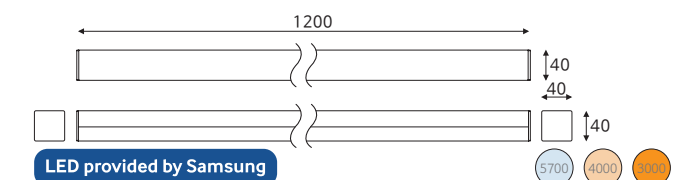

무브레일 1200 30W

품목코드 LF330MRWD
정 격 AC 220V 60Hz
소비전력 30W
제품색상 백색 | 흑색
제품규격 1200×40×40 (mm) (전원브라켓 높이 제외)