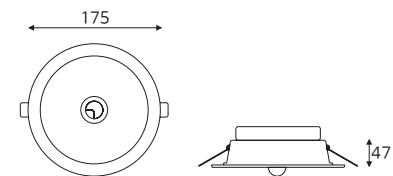

다운라이트 센서 6" 15W

품목코드 LH615SD(센서) | LH615SED(비상센서)
정 격 AC 220V 60Hz
소비전력 15W
제품색상 백색
제품규격 Ø175×47(타공 Ø150~155) (mm)

다운라이트 3" 7W

품목코드 LFD307D
정 격 AC 220V 60Hz
소비전력 7W
제품색상 백색
제품규격 Ø95×26(타공 Ø74~80) (mm)