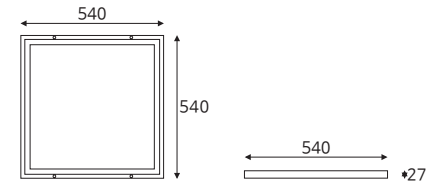

5700

 무타공 540×540 50W

품목코드 LF950SFD55
 정 격 AC 220V 60Hz
 소비전력 50W
 제품색상 백색
 제품규격 540×540×27 (mm)

5700

 무타공 450×450 40W

품목코드 LF940SFD44
 정 격 AC 220V 60Hz
 소비전력 40W
 제품색상 백색
 제품규격 450×450×27 (mm)

5700

일자·십자등 Straight·Cross light