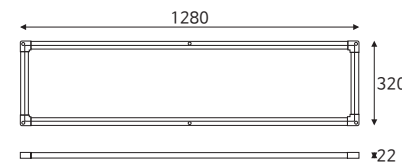

KSA 엣지플러스 1280×320 40W | 50W

품목코드 LF940ED13 | LF950ED13
정 격 AC 220V 60Hz
소비전력 40W | 50W
제품색상 백색
제품규격 1280×320×22 (mm)

LED provided by Samsung

품목코드는 [색온도 주광색] 기준으로 표기되어 있습니다.