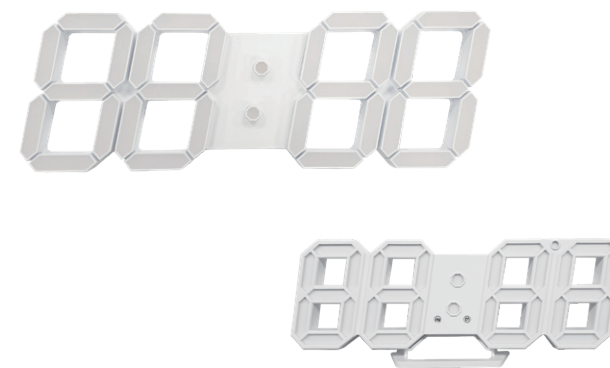

LED 벽시계 | 미니 벽시계(탁상시계 겸용)

품목코드 LSE2400WW(벽시계백색) | LSE2400WW(미니백색)
정격 AC 220V 60Hz
소비전력 -
제품색상 백색 | 흑색
제품규격 370×130×25 (mm) | 235×90×25 (mm)