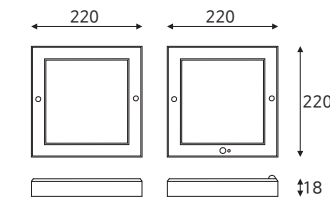

KSA 엣지 직부·센서등(사각) 20W | 21W

품목코드 LS920EQD(직부) | LS921EQSD(센서)
정 격 AC 220V 60Hz
소비전력 20W | 21W
제품색상 백색
제품규격 220×220×18 (mm)