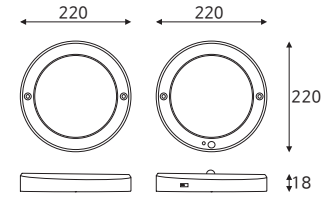

엣지 직부·센서등(원형) 20W | 21W

품목코드 LS920EOD(직부) | LS921EQSD(센서)
정 격 AC 220V 60Hz
소비전력 20W | 21W
제품색상 백색
제품규격 Ø220×18 (mm)