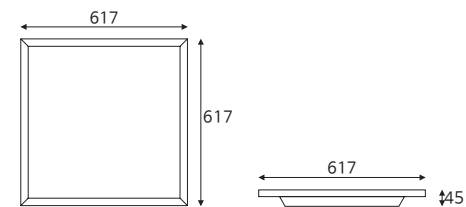

KSA
알테 M바 550×550(신축) 40W | 50W

품목코드 L950MND55 | L950MND55
정 격 AC 220V 60Hz
소비전력 40W | 50W
제품색상 알루미늄
제품규격 617×617(타공 545×545) (mm)

LED provided by Samsung

품목코드는 [색온도 주광색] 기준으로 표기되어 있습니다.