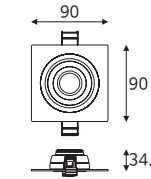

PAR16 GU10 4.7W(조광조색)

품목코드 LS3147
정 격 AC 220V 60Hz
소비전력 4.7W
제품색상 백색
제품규격 Ø50×58 (mm)

Wiz connected

다운라이트 SM타입 5W×1

품목코드 2023년 출시예정
정 격 AC 220V 60Hz
소비전력 5W
제품색상 백색
제품규격 90×90×34.7(타공 Ø75) (mm)

다운라이트 SM타입 5W×2

품목코드 2023년 출시예정
정 격 AC 220V 60Hz
소비전력 10W
제품색상 백색
제품규격 185×105×34.7(타공 Ø75/간격 87) (mm)

다운라이트 SM타입 5W×3

품목코드 2023년 출시예정
정 격 AC 220V 60Hz
소비전력 15W
제품색상 백색
제품규격 272×105×34.7(타공 Ø75/간격 87) (mm)

GU10용 다운라이트 공대&소켓

품목코드 410S
정 격 -
소비전력 -
제품색상 백색
제품규격 공대-Ø85×22(타공 Ø67) (mm)
소켓-Ø28×16 (mm)

다운라이트 SM타입 5W

품목코드 2023년 출시예정
정 격 AC 220V 60Hz
소비전력 5W
제품색상 백색
제품규격 Ø90×34.7(타공 Ø75) (mm)

품목코드는 [색온도 주광색] 기준으로 표기되어 있습니다.

품목코드는 [색온도 주광색] 기준으로 표기되어 있습니다.