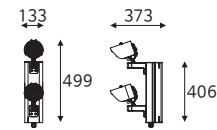

KSA
횡단보도등 원형 80W

품목코드 SLCC-80
정 격 AC 220V 60Hz
소비전력 80W
제품재질 알루미늄
제품규격 133×499×373 (mm)

LED provided by Samsung

5000