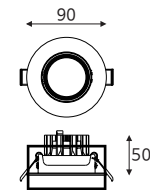

Ⓚ 다운라이트 3" COB타입 7W

품목코드 LFCD307D
정 격 AC 220V 60Hz
소비전력 7W
제품색상 백색
제품규격 $\varnothing 90 \times 50$ (타공 $\varnothing 75$) (mm)