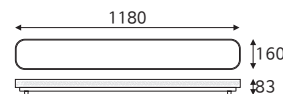

C2 500×500 50W

품목코드 LL950CD
정 격 AC 220V 60Hz
소비전력 50W
제품색상 백색
제품규격 500×500×70 (mm)

6500

C2 500×160 30W

품목코드 LL930CKD
정 격 AC 220V 60Hz
소비전력 30W
제품색상 백색
제품규격 500×160×83 (mm)

6500

C2 1180×160 50W

품목코드 LL950CKD
정 격 AC 220V 60Hz
소비전력 50W
제품색상 백색
제품규격 1180×160×83 (mm)