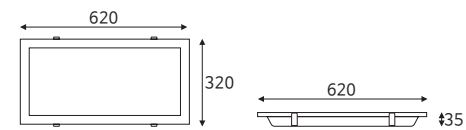

M바클립 620×320 25W

품목코드 LG925ASCD63
정 격 AC 220V 60Hz
소비전력 25W
제품색상 백색
제품규격 620×320(타공556×255) (mm)

6500