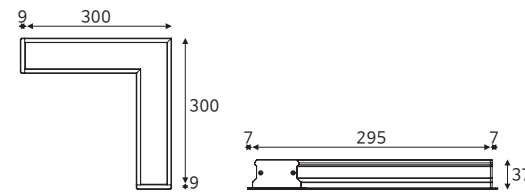

스마트 라인시스템 매입형 7자 15W

품목코드 2023년 출시예정
정 격 DC 24V
소비전력 15W
색 온 도 2700K~6500K / RGB
제품색상 백색
제품규격 300(309) × 300(309) × 37 (mm)

LED provided by Samsung