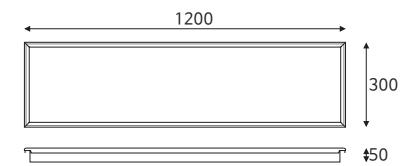

LED provided by Samsung