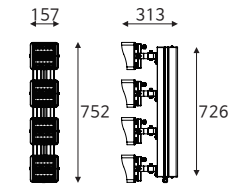

KSA 횡단보도등 사각 200W

품목코드 SLCC-N-200
정 격 AC 220V 60Hz
소비전력 200W
제품재질 알루미늄
제품규격 157×752×313 (mm)

LED provided by Samsung

5000