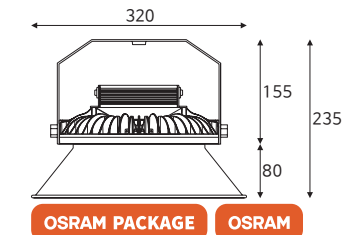

KSA 공장등 DCE타입 150W

품목코드 LGO4150EED
정 격 AC 220V 60Hz
소비전력 150W
제품색상 회색 / 갓-백색
IP 등급 65
제품규격 Ø320×235 (mm)