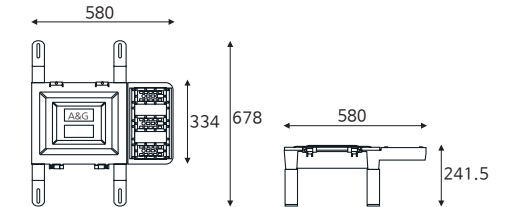

KSA 터널등 75W

품목코드 LG475TED
정 격 AC 220V 60Hz
소비전력 75W
제품재질 알루미늄
제품규격 580×678×241.5 (mm)

LED provided by Samsung

5000