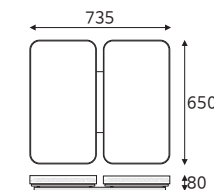

뉴큐브 시리즈 C2 series

LED 뉴 큐브 시리즈(C2)는 바디 측면의 기하학 형태 틸새로 비치는 불빛이 포인트가 되어 인테리어 공간의 스타일을 한층 더 업그레이드 시켜주는 심플한 조명입니다. 대부분 사용하고있는 형광등 색온도(6500K)로 밝고 시원한 느낌과 쾌적한 공간을 연출해 줍니다. 광확산 아크릴을 사용하여 빛을 고르게 분산 시켜주어 눈부심없고, 내구성이 뛰어나 외부 충격에도 잘 깨지지않아 안전하고 오랫동안 사용할 수있습니다.

C2 500×500 50W

품목코드 LL950CD
정 격 AC 220V 60Hz
소비전력 50W
제품색상 백색
제품규격 500×500×70 (mm)

6500

C2 500×160 30W

품목코드 LL930CKD
정 격 AC 220V 60Hz
소비전력 30W
제품색상 백색
제품규격 500×160×83 (mm)

6500

C2 1180×160 50W

품목코드 LL950CKD
정 격 AC 220V 60Hz
소비전력 50W
제품색상 백색
제품규격 1180×160×83 (mm)

6500

C2 735×650 100W

품목코드 LL9100CLD
정 격 AC 220V 60Hz
소비전력 100W
제품색상 백색
제품규격 735×650×80 (mm)

6500

C2 1060×650 150W

품목코드 LL9150CLD
정 격 AC 220V 60Hz
소비전력 150W
제품색상 백색
제품규격 1115×650×80 (mm)

6500