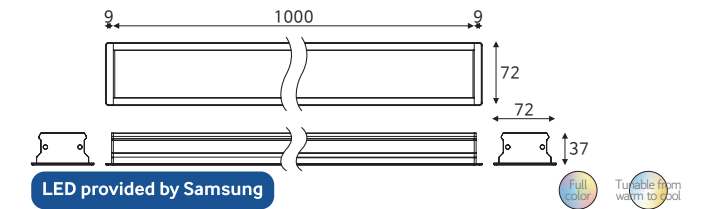

스마트 라인시스템 매입형 1000 30W

품목코드 2023년 출시예정
정 격 DC 24V
소비전력 30W
색 온 도 2700K~6500K / RGB
제품색상 백색
제품규격 1000(1018) × 72 × 37 (mm)