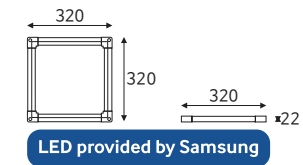

KSA
엣지플러스 320×320 18W

품목코드 LF918ED33E
정 격 AC 220V 60Hz
소비전력 18W
제품색상 백색
제품규격 320×320×22 (mm)