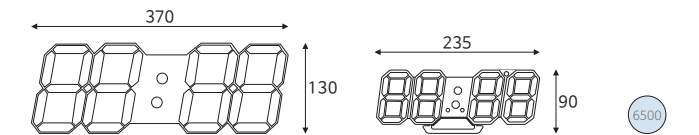

LED 벽시계 | 미니 벽시계(탁상시계 겸용)

품목코드 LSE2400WW(벽시계백색) | LSE2400WW(미니백색)
 정격 AC 220V 60Hz
 소비전력 -
 제품색상 백색 | 흑색
 제품규격 370×130×25 (mm) | 235×90×25 (mm)

LED Lamp

LED 램프	120
LED 열광등램프 / SET	124
LED 일체형방습등	128

램프 LED Lamp