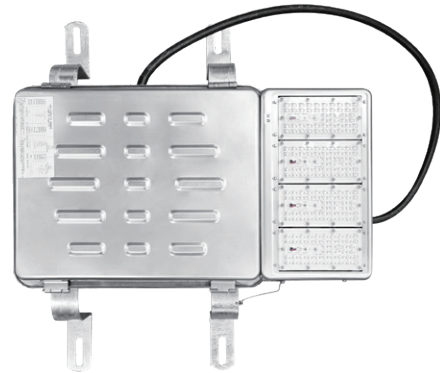

LED provided by Samsung

5000

KSA
터널등 200W

품목코드 LG4200TED
정 격 AC 220V 60Hz
소비전력 200W
제품재질 알루미늄
제품규격 769×678×242 (mm)

LED provided by Samsung

5000

KSA
터널등 100W급

품목코드 -
정 격 AC 220V 60Hz
소비전력 75W
제품재질 STS316
제품규격 580×690×248 (mm)