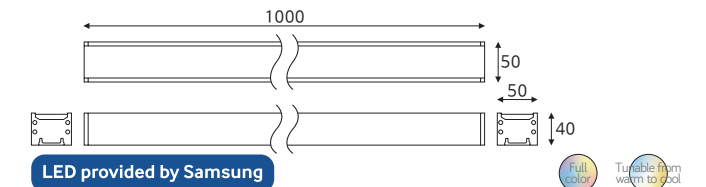

Connected by
WIZ

스마트 라인시스템 500 20W

품목코드 2023년 출시예정
정 격 DC 24V
소비전력 20W
색 온 도 2700K~6500K / RGB
제품색상 백색
제품규격 500×50×40 (mm)

스마트 라인시스템 1000 40W

품목코드 2023년 출시예정
정 격 DC 24V
소비전력 40W
색 온 도 2700K~6500K / RGB
제품색상 백색
제품규격 1000×50×40 (mm)