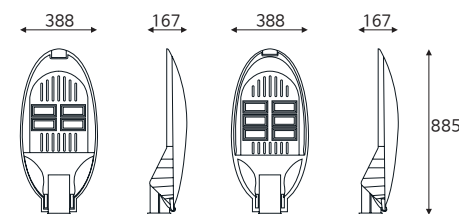

LED provided by Samsung

5000