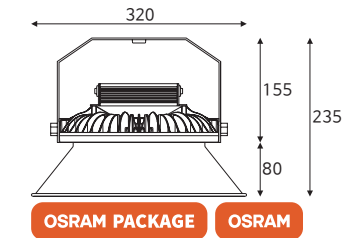

KSA 공장등 DCE타입 100W

품목코드 LGO4100EED
정 격 AC 220V 60Hz
소비전력 100W
제품색상 회색 / 갓-백색
IP 등급 65
제품규격 Ø320×235 (mm)