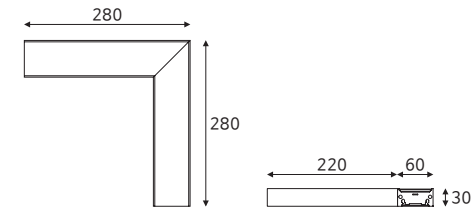

슬림 라인시스템 7자 15W

품목코드 LF9151SLSWD (2023년 출시예정)
정격 AC 220V 60Hz
소비전력 15W
제품색상 백색
제품규격 280×280×30 (mm)

LED provided by Samsung