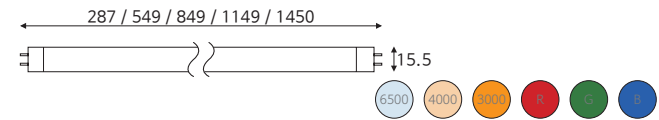

일반 T5 3P 램프

품목코드 508TD
정 격 AC 220V 60Hz
소비전력 8W | 14W | 21W | 28W | 35W
제품색상 백색
제품규격 (287/549/849/1149/1450) × Ø15.5 (mm)