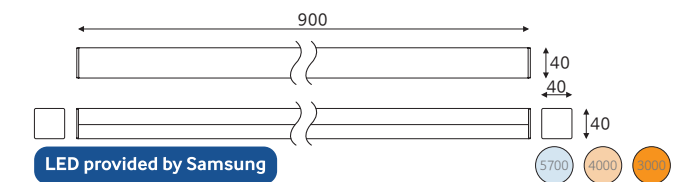

무브레일시스템 시리즈 Moverail system series

블랙&화이트 2가지 바디컬러에 나만의 무드로 가득하게 해줄 3가지 색온도로 더욱 섬세한 인테리어로 연출할 수 있음은 물론, 탈부착이 용이하고 설치가 간편하여 레일이 설치되어 있는 어느곳이든 손쉽게 설치가 가능한 레일전용 라인조명입니다. 레일보다 넓은 발광면으로 보다 밝고 깔끔하게 공간을 디자인할 수 있으며 자유로운 브라켓의 무빙으로 레일 규격을 벗어나도 문제없이 감각적인 인테리어로 연출할 수 있습니다.

무브레일 600 20W

품목코드 LF320MRWD
정 격 AC 220V 60Hz
소비전력 20W
제품색상 백색 | 흑색
제품규격 600×40×40 (mm) (전원브라켓 높이 제외)

무브레일 900 25W

품목코드 LF325MRWD
정 격 AC 220V 60Hz
소비전력 25W
제품색상 백색 | 흑색
제품규격 900×40×40 (mm) (전원브라켓 높이 제외)

무브레일 1200 30W

품목코드 LF330MRWD
정 격 AC 220V 60Hz
소비전력 30W
제품색상 백색 | 흑색
제품규격 1200×40×40 (mm) (전원브라켓 높이 제외)

품목코드는 [제품 백색 | 색온도 주광색] 기준으로 표기되어 있습니다.