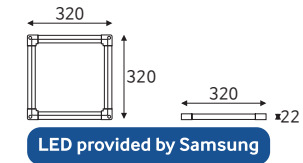

LED provided by Samsung

품목코드는 [색온도 주광색] 기준으로 표기되어 있습니다.

KSA
엣지플러스 630×320 25W | 50W

품목코드 LF925ED63E | LF950ED63E
정 격 AC 220V 60Hz
소비전력 25W | 50W
제품색상 백색
제품규격 630×320×22 (mm)

KSA
엣지플러스 320×320 18W

품목코드 LF918ED33
정 격 AC 220V 60Hz
소비전력 18W
제품색상 백색
제품규격 320×320×22 (mm)