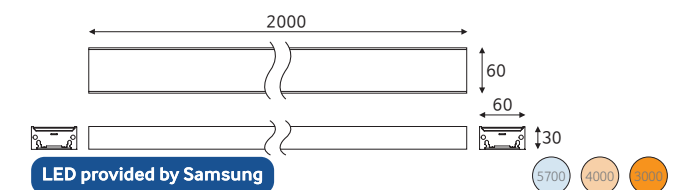

품목코드는 [색온도 주광색] 기준으로 표기되어 있습니다.