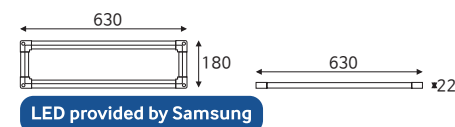

KSA
엣지플러스 630×180 25W

품목코드 LF925ED61E
정 격 AC 220V 60Hz
소비전력 25W
제품색상 백색
제품규격 630×180×22 (mm)

품목코드는 [색온도 주광색] 기준으로 표기되어 있습니다.

품목코드는 [색온도 주광색] 기준으로 표기되어 있습니다.