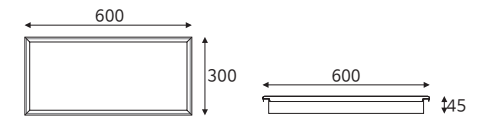

LED provided by Samsung

품목코드는 [색온도 주광색] 기준으로 표기되어 있습니다.

알테 담파 600×300 25W

품목코드 L925DED36
 정 격 AC 220V 60Hz
 소비전력 25W
 제품색상 알루미늄
 제품규격 600×300(타공594×265) (mm)

LED provided by Samsung

무테 600×300 25W

품목코드 L925ND36
 정 격 AC 220V 60Hz
 소비전력 25W
 제품색상 알루미늄
 제품규격 709×315(타공680×250) (mm)