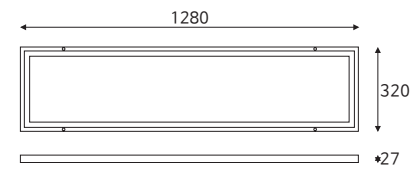

무타공 1280×320 40W | 50W

품목코드 LF940SFED136 | LF950SFED13
정 격 AC 220V 60Hz
소비전력 40W | 50W
제품색상 백색
제품규격 1280×320×27 (mm)