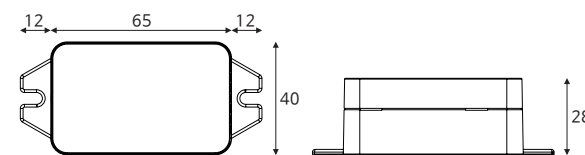

PHILIPS

WIZ PRO Bridge Box

품목코드 2023년 출시예정
정 격 12-24V DC
소비전력 MAX 150W
제품색상 백색
제품규격 65 × 40 × 28 (mm)

Q. Wiz connected

스마트 GU10 Smart LED Spot GU10

내 공간을 나만의 무드로 가득하게 해줄 GU10은 어플&페어링과 디밍 및 색온도 제어로 더욱 섬세한 인테리어로 연출할 수 있는 장점이 있습니다.