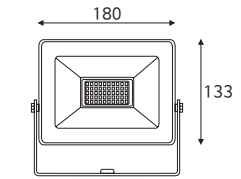

투광기 50W

품목코드 LSN4502WD
정 격 AC 220V 60Hz
소비전력 50W
제품색상 백색 | 흑색
제품규격 180×133×28 (mm)