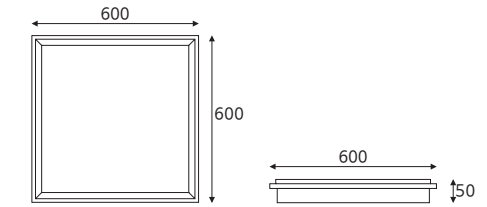

KSA
알테 M바 550×550(신축) 40W | 50W

품목코드 L950MNED55 | L950MNED55
정 격 AC 220V 60Hz
소비전력 40W | 50W
제품색상 알루미늄
제품규격 617×617(타공 545×545) (mm)

LED provided by Samsung

KSA
알테 T바 600×600 40W | 50W

품목코드 L940TD66 | L950TD66
정 격 AC 220V 60Hz
소비전력 40W | 50W
제품색상 알루미늄
제품규격 600×600(타공 546×546) (mm)