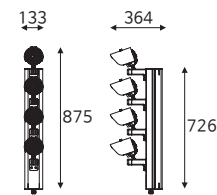

KSA
횡단보도등 원형 160W

품목코드 SLCC-160
정 격 AC 220V 60Hz
소비전력 160W
제품재질 알루미늄
제품규격 133×875×364 (mm)

LED provided by Samsung

5000