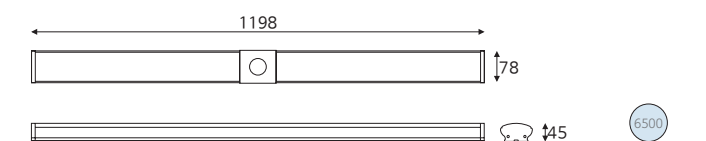

LED 주차장등 센서 28W

품목코드 LH628PSD
정 격 AC 220V 60Hz
소비전력 28W(상시7W)
제품색상 백색
제품규격 1198×78×45 (mm)