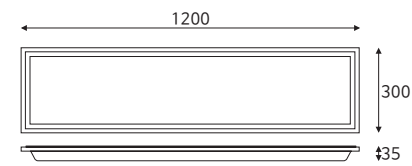

T바 1200×300 50W

품목코드 LG950TSD31
 정 격 AC 220V 60Hz
 소비전력 50W
 제품색상 백색
 제품규격 1200×300(타공1180×280) (mm)

6500

T바 1200×300 50W

품목코드 LG950TSED31
 정 격 AC 220V 60Hz
 소비전력 50W
 제품색상 백색
 제품규격 1200×300(타공1180×280) (mm)