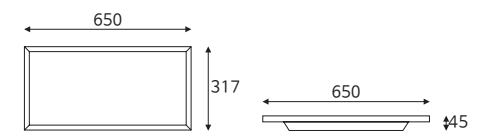

알테 직부 600×600 40W | 50W

품목코드 L940MDED66 | L950MDED66
 정 격 AC 220V 60Hz
 소비전력 40W | 50W
 제품색상 알루미늄
 제품규격 617×617(타공562×562) (mm)

LED provided by Samsung

알테 M바 600×300 25W

품목코드 L925AD36
 정 격 AC 220V 60Hz
 소비전력 25W
 제품색상 알루미늄
 제품규격 650×317(타공595×230) (mm)