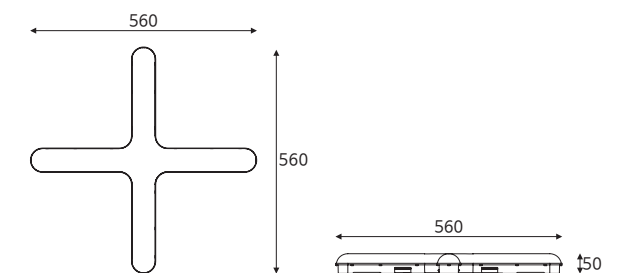

6500

LED 일자등 900 50W

품목코드 LF650D
정 격 AC 220V 60Hz
소비전력 50W
제품색상 백색
제품규격 900×60×47 (mm)

6500

LED 십자등 60W

품목코드 LT660D
정 격 AC 220V 60Hz
소비전력 60W
제품색상 백색
제품규격 560×560×50 (mm)

6500

주차장등 Parking Lighting