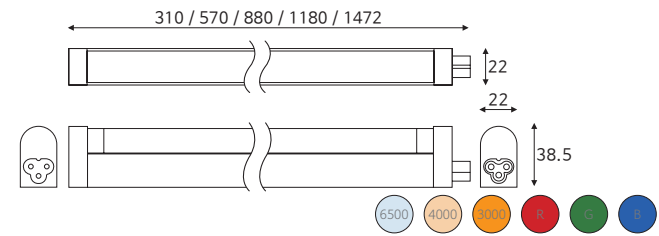

일반 T5 3P SET

품목코드 508TDX
정 격 AC 220V 60Hz
소비전력 8W | 14W | 21W | 28W | 35W
제품색상 백색
제품규격 (310/570/880/1180/1472) × 22 × 38.5 (mm)