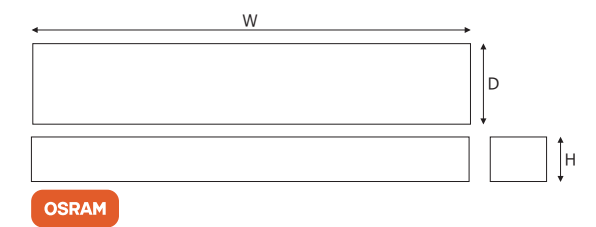

라인시스템 매입형 온오프 전용 SMPS (별도구매)

품목코드 EM-6024-SMPS | EM-12024-SMPS
EM-18024-SMPS
소비전력 24V 60W | 24V 120W | 24V 180W
제품규격 W200×D40×H31 (mm)
W260×D40×H31 (mm)
W300×D40×H31 (mm)

라인시스템 매입형 온오프 전용 SMPS (별도구매)

품목코드 UP100S24W2L | UP150S24W2L |
UP200S24W2L | UP300S24W2L
소비전력 24V 100W | 24V 150W | 24V 200W | 24V 300W
제품규격 W189×D35×H22 (mm)
W168×D42×H34 (mm)
W173×D54×H38 (mm)
W192×D61×H37 (mm)