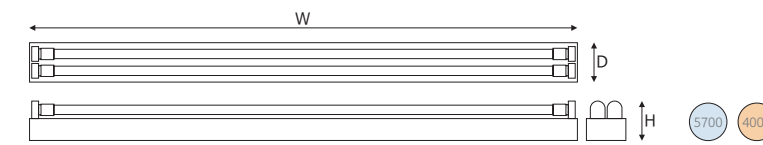

엘광등 램프 SET LED Tubular Lamp

형광등 대체형으로 나온 제품으로 상업용으로 많이 사용되며, 광효율이 높고 기존 형광등기구에 손쉽게 교체가 가능하며 유지관리의 편의성이 높아 신속한 대처가 가능합니다.

직각등

품목코드	L6221 (1등용)	L6222 (2등용)
정격	AC 220V 60Hz	AC 220V 60Hz
소비전력	22W (22W×1EA)	44W (22W×2EA)
제품색상	백색	백색
제품규격	W1250×D70×H90 (mm)	W1250×D112×H90 (mm)

고효율 직각등

정격	AC 220V 60Hz	AC 220V 60Hz
소비전력	17.5W (17.5W×1EA)	35W (17.5W×2EA)
제품색상	백색	백색
제품규격	W1250×D70×H90 (mm)	W1250×D112×H90 (mm)

엘광등 램프 LED T8

품목코드	L622D | L622W
정격	DC 38V
소비전력	22W
제품색상	백색
제품규격	∅26×1198 (mm)

엘광등용 SMPS

품목코드	EMF-570L-SMPS
정격	AC 220V 60Hz
소비전력	22W
제품색상	백색
제품규격	210×30×21 (mm)

평각등

품목코드	L6221TR (1등용)	L6222TR (2등용)
정격	AC 220V 60Hz	AC 220V 60Hz
소비전력	22W (22W×1EA)	44W (22W×2EA)
제품색상	백색	백색
제품규격	W1250×D155×H90 (mm)	W1250×D180×H90 (mm)

고효율 평각등

정격	AC 220V 60Hz	AC 220V 60Hz
소비전력	17.5W (17.5W×1EA)	35W (17.5W×2EA)
제품색상	백색	백색
제품규격	W1250×D155×H90 (mm)	W1250×D180×H90 (mm)