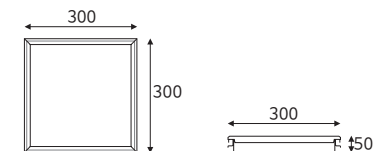

LED provided by Samsung

품목코드는 [색온도 주광색] 기준으로 표기되어 있습니다.