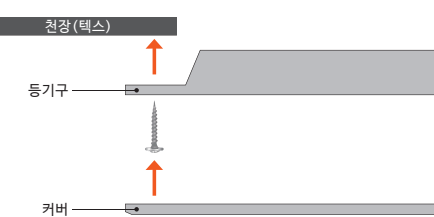

LED provided by Samsung

M바 (M Bar)

조명기구 매입부를 타공 또는 텍스를 제거한 후 제품을 삽입하여 피스로 고정시키는 제품입니다.

T바 (T Bar)

조명기구 매입부를 타공 또는 텍스를 제거한 후 제품을 천장 상부에 등기구를 얹어서 고정시키는 제품입니다. 설치 후 제품과 텍스 높이가 동일하여 마감이 깨끗합니다.

담파 (Clip Bar)

조명기구 매입부를 타공 또는 텍스를 제거한 후 천장 아래에서 클립바에 끼워 고정시키는 제품입니다. SMC텍스 시공 시 설치 가능합니다.