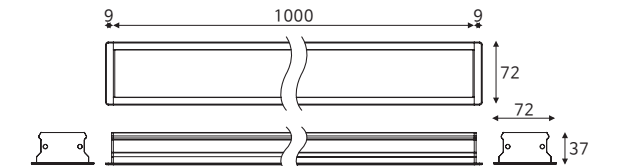

라인시스템 매입형 1000 30W

품목코드 LF930LSEWD
정 격 DC 24V
소비전력 30W
제품색상 백색
제품규격 1000(1018) × 72 × 37 (mm)

PHILIPS OSRAM SIGMA

LED provided by Samsung