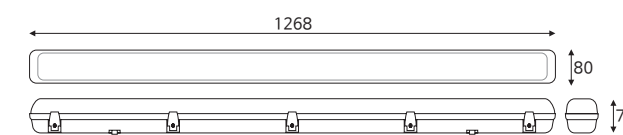

☞ 일체형방습등(20직관 대체)

품목코드 L4111BD
정 격 AC 220V 60Hz
소비전력 11W
제품색상 회색
제품규격 658×80×77 (mm)

L4112BD
AC 220V 60Hz
22W
회색
658×113×77 (mm)

☞ 일체형방습등(32직관 대체)

품목코드 L4221BD
정 격 AC 220V 60Hz
소비전력 22W
제품색상 회색
제품규격 1268×80×77 (mm)