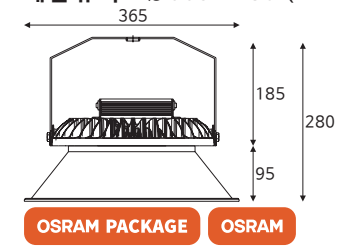

5700

KSA 공장등 DCE타입 150W

품목코드 LGO4150EED
정 격 AC 220V 60Hz
소비전력 150W
제품색상 회색 / 갓-백색
IP 등급 65
제품규격 Ø320×235 (mm)

5700

KSA
공장등 D타입 200W

품목코드 LGO4200EED
정 격 AC 220V 60Hz
소비전력 200W
제품색상 회색 / 갓-백색
IP 등급 65
제품규격 Ø365×280 (mm)