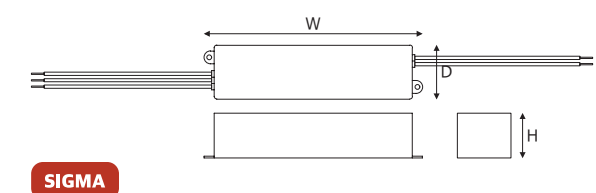

품목코드는 [색온도 주광색] 기준으로 표기되어 있습니다.