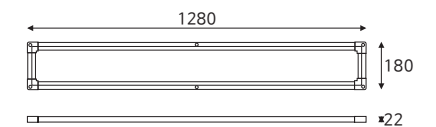

LED provided by Samsung

품목코드는 [색온도 주광색] 기준으로 표기되어 있습니다.