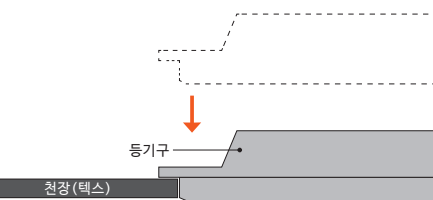

LED provided by Samsung

M바 (M Bar)

조명기구 매입부를 타공 또는 텍스를 제거한 후 제품을 삽입하여 피스로 고정시키는 제품입니다.

T바 (T Bar)

조명기구 매입부를 타공 또는 텍스를 제거한 후 제품을 천장 상부에 등기구를 얹어서 고정시키는 제품입니다. 설치 후 제품과 텍스 높이가 동일하여 마감이 깨끗합니다.

담파 (Clip Bar)

조명기구 매입부를 타공 또는 텍스를 제거한 후 천장 아래에서 클립바에 끼워 고정시키는 제품입니다. SMC텍스 시공 시 설치 가능합니다.