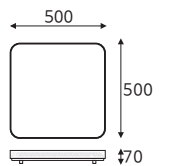

C2 500×500 50W

품목코드 LL950CD
정 격 AC 220V 60Hz
소비전력 50W
제품색상 백색
제품규격 500×500×70 (mm)

6500