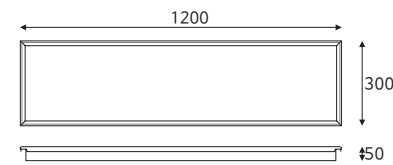

LED provided by Samsung

품목코드는 [색온도 주광색] 기준으로 표기되어 있습니다.

알테 담파 1200×300 40W | 50W

품목코드 L940DED31 | L950DED31
정 격 AC 220V 60Hz
소비전력 40W | 50W
제품색상 알루미늄
제품규격 1200×300(타공 1182×285) (mm)