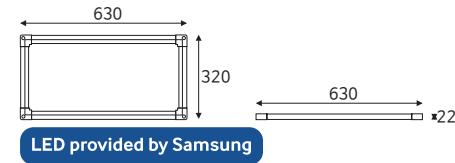

KSA
엣지플러스 630×320 25W | 50W

품목코드 LF925ED63E | LF950ED63E
정 격 AC 220V 60Hz
소비전력 25W | 50W
제품색상 백색
제품규격 630×320×22 (mm)