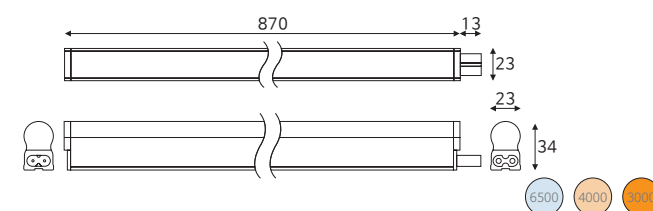

LED T5 2P 900 15W

품목코드 LM515TD
정격 AC 220V 60Hz
소비전력 15W
제품색상 백색
제품규격 870(883)×23×34 (mm)

품목코드는 [색온도 주광색] 기준으로 표기되어 있습니다.

품목코드는 [색온도 주광색] 기준으로 표기되어 있습니다.