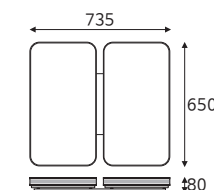

뉴시스템 시리즈 S2 series

LED 뉴 시스템 시리즈(S2)는 바다 측면의 틈새로 비치는 불빛이 포인트가 되어 인테리어 공간의 스타일을 한층 더 업그레이드 시켜주는 심플한 조명입니다. 대부분 사용하고있는 형광등 색온도(6500K)로 밝고 시원한 느낌과 쾌적한 공간을 연출해 줍니다. 광확산 아크릴을 사용하여 빛을 고르게 분산 시켜주어 눈부심 없고, 내구성이 뛰어나 외부 충격에도 잘 깨지지않아 안전하고 오랫동안 사용할 수 있습니다.

S2 500×500 50W

품목코드 LL950TD
정 격 AC 220V 60Hz
소비전력 50W
제품색상 백색
제품규격 500×500×70 (mm)

6500

S2 500×160 30W

품목코드 LL930TKD
정 격 AC 220V 60Hz
소비전력 30W
제품색상 백색
제품규격 500×160×83 (mm)

6500

S2 1180×160 50W

품목코드 LL950TKD
정 격 AC 220V 60Hz
소비전력 50W
제품색상 백색
제품규격 1180×160×83 (mm)

6500

S2 735×650 100W

품목코드 LL9100TLD
정 격 AC 220V 60Hz
소비전력 100W
제품색상 백색
제품규격 735×650×80 (mm)

6500

S2 1115×650 150W

품목코드 LL9150TLD
정 격 AC 220V 60Hz
소비전력 150W
제품색상 백색
제품규격 1115×650×80 (mm)

6500