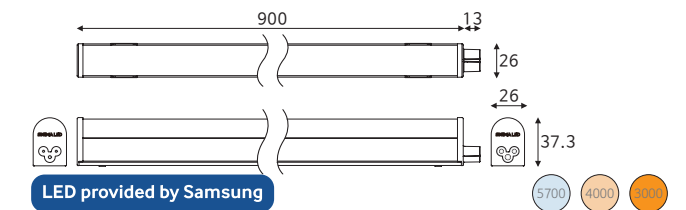

LED T5 3P 1200 18W

품목코드 LC518TD
정 격 AC 220V 60Hz
소비전력 18W
제품색상 알루미늄
제품규격 1200(1213) × 26 × 37.3 (mm)