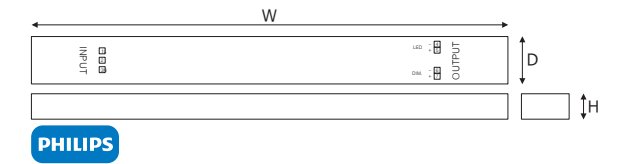

라인시스템 매입형 디머 겸용 SMPS (별도구매)

품목코드 P6024-LB-SMPS | P10024-LB-SMPS
P15024-LB-SMPS | P25024-LB-SMPS
소비전력 24V 60W | 24V 100W | 24V 150W
24V 250W
제품규격 W300×D30×H16 (mm)
W350×D30×H18 (mm)
W350×D30×H18 (mm)
W400×D40×H22 (mm)