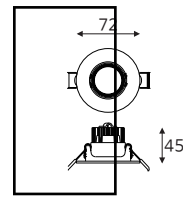

Ⓚ 다운라이트 2" COB타입 5W

품목코드 LFCD205D
정 격 AC 220V 60Hz
소비전력 5W
제품색상 백색
제품규격 $\varnothing 72 \times 45$ (타공 $\varnothing 60$) (mm)