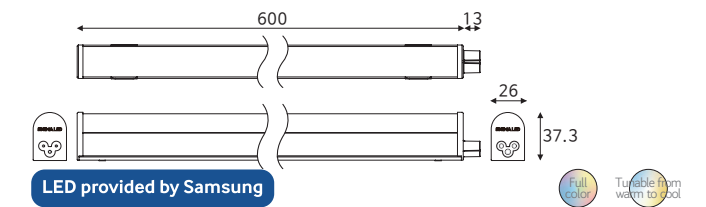

스마트 T5 600 10W

품목코드 2023년 출시예정
정 격 DC 24V
소비전력 10W
색 온 도 2700K~6500K / RGB
제품색상 알루미늄+백색분체도장
제품규격 600(613)×26×37.3 (mm)