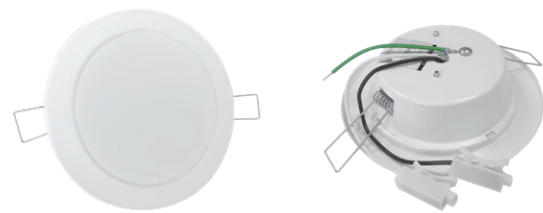

다운라이트 Down light

LED 다운라이트는 천장에 매입하는 등기구로 주로 복도, 좁은 공간 등에서 보조등으로 사용됩니다. 기존 설치되어있는 다운라이트와 교체가 용이하도록 다양한 규격의 제품을 라인업하여 누구나 손쉽게 설치 가능하고 소비자의 수요가 높습니다. 노출이 거의 없어 천장면이 깔끔해 보이는 것이 장점이며, 가성비가 좋아 메인조명으로 사용하기에 부담이 없습니다.

KSA 다운라이트 4" 10W

품목코드 LSD410D
정 격 AC 220V 60Hz
소비전력 10W
제품색상 백색
제품규격 Ø140×35(타공 Ø115~125) (mm)

KSA 다운라이트 6" 15W | 20W

품목코드 LSD615D | LSD620D
정 격 AC 220V 60Hz
소비전력 15W | 20W
제품색상 백색
제품규격 Ø175×35(타공 Ø150~160) (mm)

KSA 다운라이트 8" 30W

품목코드 LSD830D
정 격 AC 220V 60Hz
소비전력 30W
제품색상 백색
제품규격 Ø228×35(타공 Ø200~210) (mm)

KSA 다운라이트 6" 15W | 20W

품목코드 LSOD615ED | LSOD620ED
정 격 AC 220V 60Hz
소비전력 15W | 20W
제품색상 백색
제품규격 Ø175×38(타공 Ø140~150) (mm)