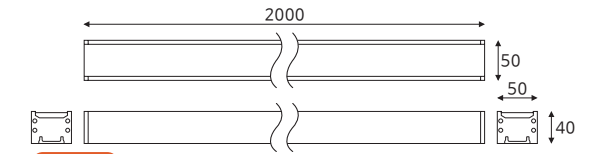

KSA
라인시스템 노출형 2000 80W

품목코드 LF980LSEWD
정 격 AC 220V 60Hz
소비전력 80W
제품색상 백색 | 흑색
제품규격 2000×50×40 (mm)

OSRAM

LED provided by Samsung