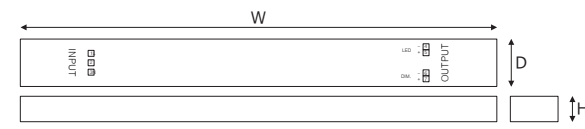

스마트 라인시스템 7자 13W

품목코드 2023년 출시예정
정 격 DC 24V
소비전력 13W
색 온 도 2700K~6500K / RGB
제품색상 백색
제품규격 200×200×40 (mm)

LED provided by Samsung

디머 전용 SMPS

품목코드 P6024-LB-SMPS | P10024-LB-SMPS
 P15024-LB-SMPS | P25024-LB-SMPS
소비전력 24V 60W | 24V 100W | 24V 150W | 24V 250W
제품규격 W300×D30×H16 (mm)
 W350×D30×H18 (mm)
 W350×D30×H18 (mm)
 W400×D40×H22 (mm)