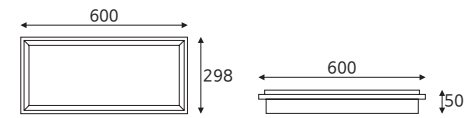

LED provided by Samsung

알테 M바 600×300 25W

품목코드 L925AED36
 정 격 AC 220V 60Hz
 소비전력 25W
 제품색상 알루미늄
 제품규격 650×317(타공595×230) (mm)

LED provided by Samsung

품목코드는 [색온도 주광색] 기준으로 표기되어 있습니다.

알테 T바 600×300 25W

품목코드 L925TD36
 정 격 AC 220V 60Hz
 소비전력 25W
 제품색상 알루미늄
 제품규격 600×298(타공594×245) (mm)