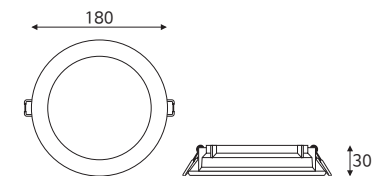

다운라이트 센서 3.5" 5W

품목코드 LH6355SD
정 격 AC 220V 60Hz
소비전력 5W
제품색상 백색
제품규격 Ø110×35(타공 Ø115~125) (mm)

다운라이트 센서 6" 15W

품목코드 LH615SD(센서) | LH615SED(비상센서)
정 격 AC 220V 60Hz
소비전력 15W
제품색상 백색
제품규격 Ø175×47(타공 Ø150~155) (mm)

다운라이트 3" 7W

품목코드 LFD307D
정 격 AC 220V 60Hz
소비전력 7W
제품색상 백색
제품규격 Ø95×26(타공 Ø74~80) (mm)

품목코드는 [색온도 주광색] 기준으로 표기되어 있습니다.

다운라이트 4" 10W

품목코드 LFD410D
정 격 AC 220V 60Hz
소비전력 10W
제품색상 백색
제품규격 Ø130×30(타공 Ø100~110) (mm)

다운라이트 6" 15W | 20W

품목코드 LFD615D | LFD620D
정 격 AC 220V 60Hz
소비전력 15W | 20W
제품색상 백색
제품규격 Ø180×30(타공 Ø155~165) (mm)

다운라이트 8" 30W

품목코드 LFD830D
정 격 AC 220V 60Hz
소비전력 30W
제품색상 백색
제품규격 Ø230×30(타공 Ø200~210) (mm)

품목코드는 [색온도 주광색] 기준으로 표기되어 있습니다.