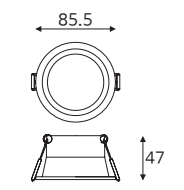

Ⓚ 다운라이트 3" 언더컷타입 8W

품목코드 LFUD308D
정 격 AC 220V 60Hz
소비전력 8W
제품색상 백색
제품규격 $\varnothing 85.5 \times 47$ (타공 $\varnothing 75$) (mm)