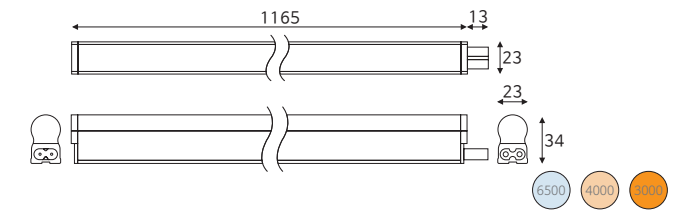

LED T5 2P 1200 20W

품목코드 LM520TD
정격 AC 220V 60Hz
소비전력 20W
제품색상 백색
제품규격 1165(1178)×23×34 (mm)