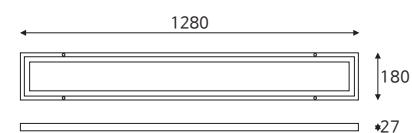

무타공 1280×180 50W

품목코드 LF950SFD11
정 격 AC 220V 60Hz
소비전력 50W
제품색상 백색
제품규격 1280×180×27 (mm)