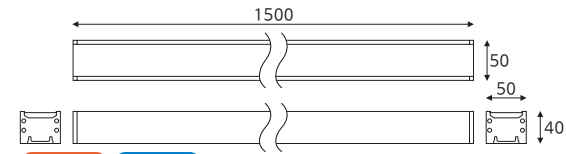

KSA
라인시스템 노출형 1500 40W

품목코드 LF9401LSEWD
정 격 AC 220V 60Hz
소비전력 40W
제품색상 백색 | 흑색
제품규격 1500×50×40 (mm)

OSRAM PHILIPS

LED provided by Samsung