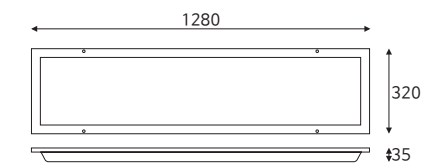

KSA M바피스 1280×320 50W

품목코드 LG950ASPD31
정 격 AC 220V 60Hz
소비전력 50W
제품색상 백색
제품규격 1280×320(타공1250×255) (mm)