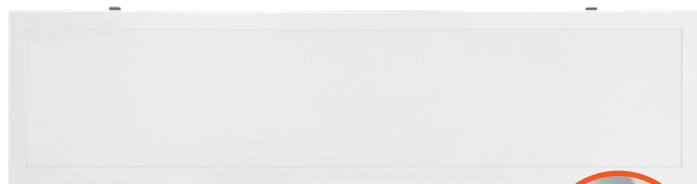

품목코드는 [색온도 주광색] 기준으로 표기되어 있습니다.