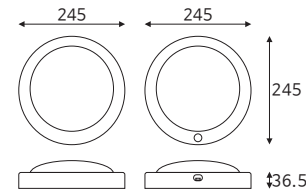

직부센서 시리즈 Direct·Sensor series

현관이나 복도, 다용도실 등에 많이 쓰이는 제품으로, PC 재질을 사용하여 제품이 가볍고 내구성이 좋습니다. 누구나 손쉽게 설치하기 용이하여 활용도가 매우 높고 두가지 타입의 커버를 선택할 수 있습니다. 유백커버는 온온한 빛을 제공하여 눈의 피로감을 줄여주고, 아이스커버는 선명한 빛을 제공하면서 빛이 반짝거리는 경시적인 요소를 더해줍니다. 센서등은 감지 각도가 넓고, 주·야간 선택이 가능한 제품입니다.

KSA 원형 직부·센서등 15W

품목코드 LS915DD(직부) | LS915SD(센서)
정 격 AC 220V 60Hz
소비전력 15W
제품색상 백색 아이스커버
제품규격 Ø245×36.5 (mm)

6500

KSA 원형 직부·센서등 15W

품목코드 LS915DED(직부) | LS915SED(센서)
정 격 AC 220V 60Hz
소비전력 15W
제품색상 백색 유백커버
제품규격 Ø240×30 (mm)

6500

KSA 빅원형 직부·센서등 30W | 25W

품목코드 LH930BDD(직부) | LH925BSD(센서)
정 격 AC 220V 60Hz
소비전력 30W | 25W
제품색상 백색 유백커버
제품규격 Ø305×85 (mm)

6500

KSA 엣지 직부·센서등(사각) 20W | 21W

품목코드 LS920EQD(직부) | LS921EQSD(센서)
정 격 AC 220V 60Hz
소비전력 20W | 21W
제품색상 백색
제품규격 220×220×18 (mm)

6500