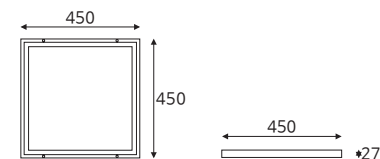

5700

 무타공 540×540 50W

품목코드 LF950SFD55
 정 격 AC 220V 60Hz
 소비전력 50W
 제품색상 백색
 제품규격 540×540×27 (mm)

5700

 무타공 450×450 40W

품목코드 LF940SFD44
 정 격 AC 220V 60Hz
 소비전력 40W
 제품색상 백색
 제품규격 450×450×27 (mm)

5700

일자·십자등 Straight·Cross light