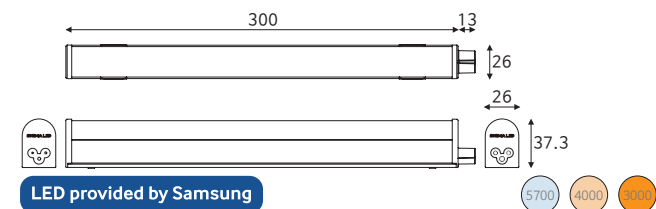

품목코드는 [색온도 주광색] 기준으로 표기되어 있습니다.