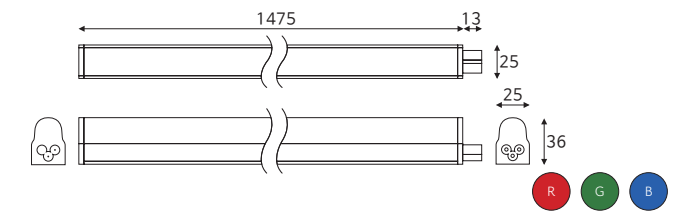

LED T5 3P 1500 20W

품목코드 LF520TR | LF520TG | LF520TB
정 격 AC 220V 60Hz
소비전력 20W
제품색상 알루미늄
제품규격 1475(1488) × 25 × 36 (mm)