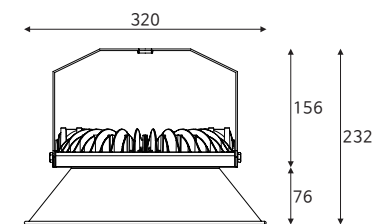

KSA
공장등 A타입 120W

품목코드 LGN4120ND
정 격 AC 220V 60Hz
소비전력 120W
제품색상 회색 / 갓-백색
IP 등급 65
제품규격 Ø320×232 (mm)