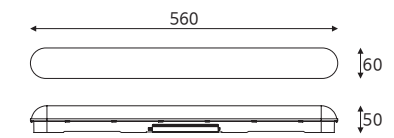

LED 일자등 600 30W

품목코드 LT630D
정 격 AC 220V 60Hz
소비전력 30W
제품색상 백색
제품규격 560×60×50 (mm)

6500