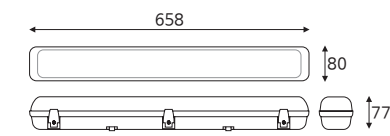

☞ 일체형방습등(20직관 대체)

품목코드 L4111BD
정 격 AC 220V 60Hz
소비전력 11W
제품색상 회색
제품규격 658×80×77 (mm)