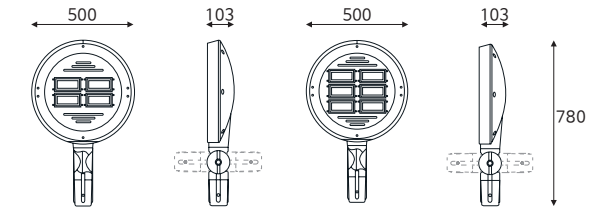

LED provided by Samsung

5000