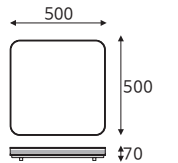

S2 500×500 50W

품목코드 LL950TD
정 격 AC 220V 60Hz
소비전력 50W
제품색상 백색
제품규격 500×500×70 (mm)

6500