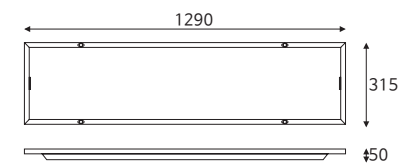

알테 담파 1200×300 40W | 50W

품목코드 L940DED31 | L950DED31
 정 격 AC 220V 60Hz
 소비전력 40W | 50W
 제품색상 알루미늄
 제품규격 1200×300(타공 1182×285) (mm)

LED provided by Samsung

무테 1200×300 40W | 50W

품목코드 L940ND13 | L950ND13
 정 격 AC 220V 60Hz
 소비전력 40W | 50W
 제품색상 백색
 제품규격 1290×315(타공 1200×250) (mm)