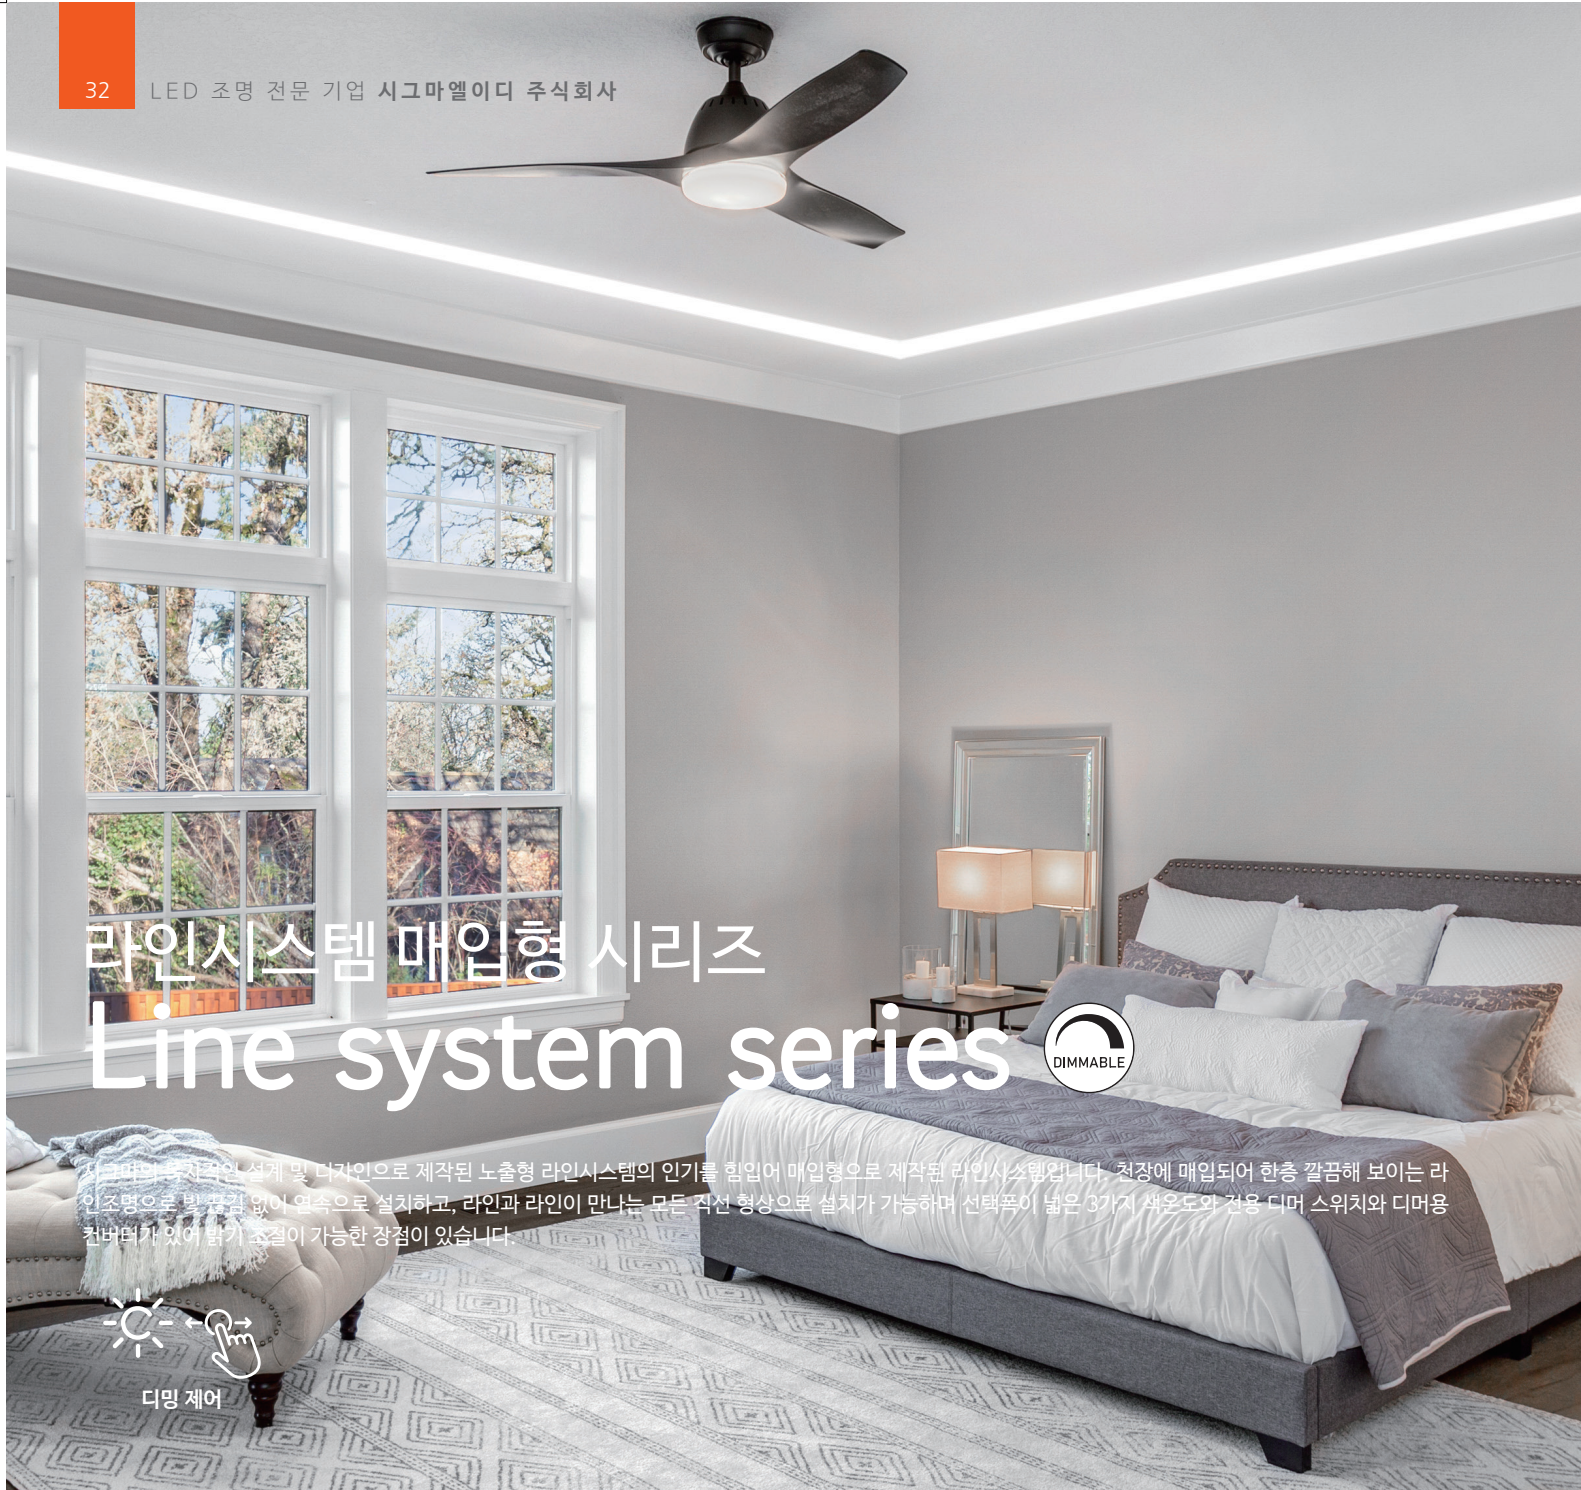

노출형 PD벤더
(별도구매/code:LFPDC)

노출형 와이어
(별도구매/code:LFPW)

라인시스템 매입형 시리즈 Line system series

스마트 홈 자동화 설계 및 디자인으로 제작된 노출형 라인시스템의 인기를 힘입어 매입형으로 제작된 라인시스템입니다. 천장에 매입되어 한층 깔끔해 보이는 라인조명으로 방 안의 분위기를 연출하고, 라인과 라인이 만나는 모든 직선 형상으로 설치 가능하며 선택폭이 넓은 3가지 색온도와 건물 디머 스위치와 디머용 컨트롤러가 있어 밝기 조절이 가능한 장점이 있습니다.