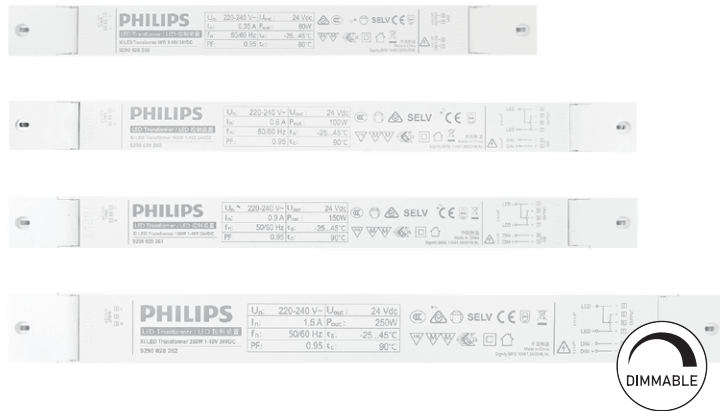

스마트 라인시스템 7자 13W

품목코드 2023년 출시예정
정 격 DC 24V
소비전력 13W
색 온 도 2700K~6500K / RGB
제품색상 백색
제품규격 200×200×40 (mm)

LED provided by Samsung