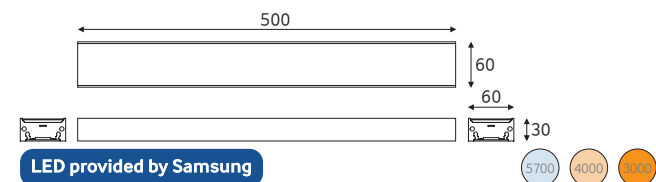

품목코드는 [색온도 주광색] 기준으로 표기되어 있습니다.