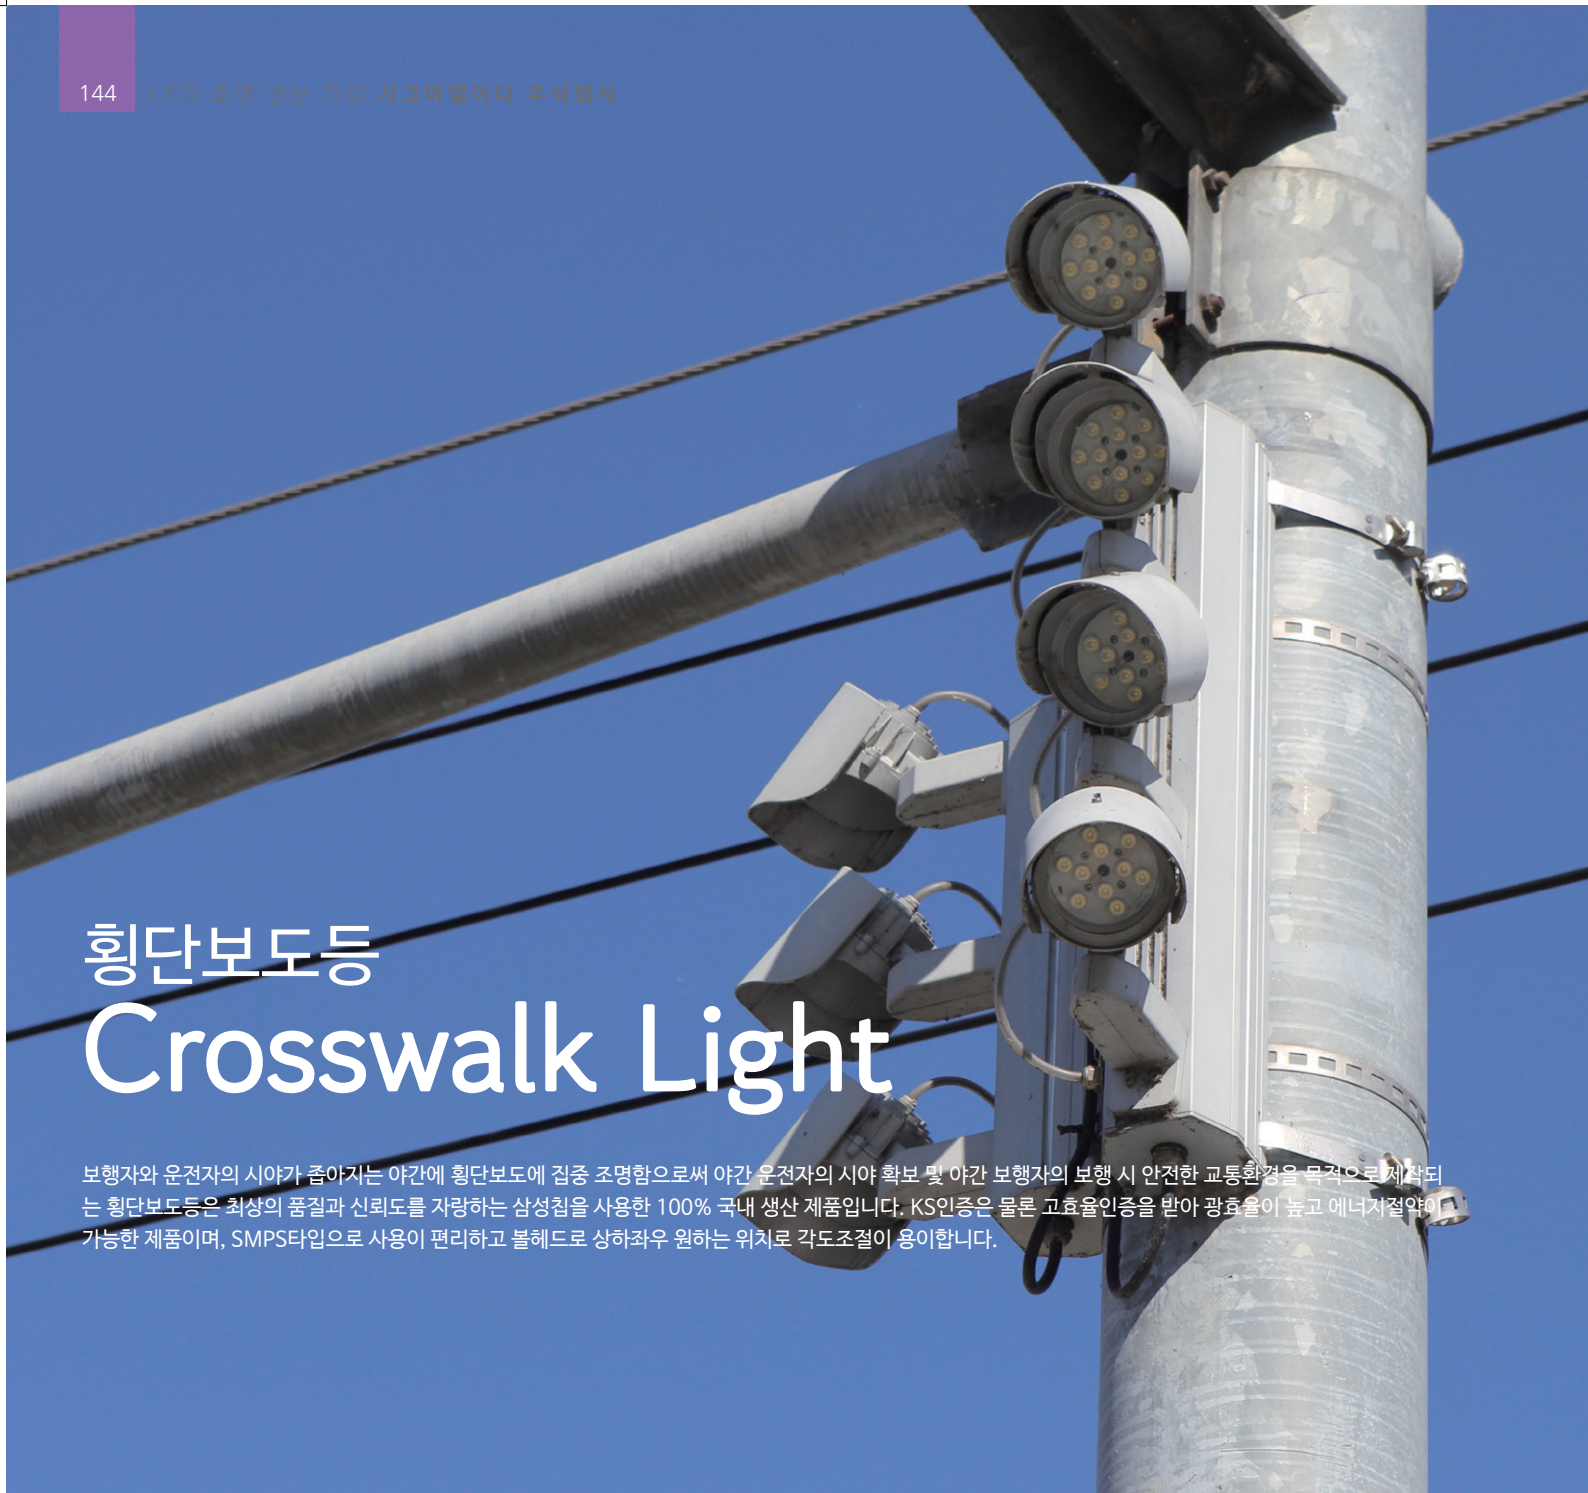

LED provided by Samsung

5000

KSA
터널등 200W급

품목코드 -
정 격 AC 220V 60Hz
소비전력 175W
제품재질 STS316
제품규격 744×690×248 (mm)

LED provided by Samsung

5000

횡단보도등 Crosswalk Light

보행자와 운전자의 시야가 좁아지는 야간에 횡단보도에 집중 조명함으로써 야간 운전자의 시야 확보 및 야간 보행자의 보행 시 안전한 교통환경을 목적으로 제작된 횡단보도등은 최상의 품질과 신뢰도를 자랑하는 삼성칩을 사용한 100% 국내 생산 제품입니다. KS인증은 물론 고효율인증을 받아 광효율이 높고 에너지절약이 가능한 제품이며, SMPS타입으로 사용이 편리하고 불해도로 상하좌우 원하는 위치로 각도조절이 용이합니다.