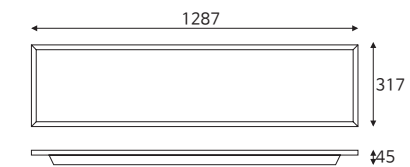

LED provided by Samsung

M바 (M Bar)

조명기구 매입부를 타공 또는 텍스를 제거한 후 제품을 삽입하여 피스로 고정시키는 제품입니다.

T바 (T Bar)

조명기구 매입부를 타공 또는 텍스를 제거한 후 제품을 천장 상부에 등기구를 얹어서 고정시키는 제품입니다. 설치 후 제품과 텍스 높이가 동일하여 마감이 깨끗합니다.

담파 (Clip Bar)

조명기구 매입부를 타공 또는 텍스를 제거한 후 천장 아래에서 클립바에 끼워 고정시키는 제품입니다. SMC텍스 시공 시 설치 가능합니다.