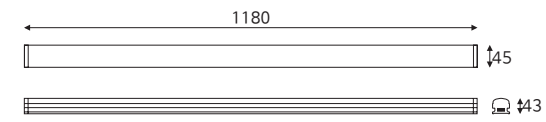

LED 실버주차장등 50W

품목코드 LJ650PD
정 격 AC 220V 60Hz
소비전력 50W
제품색상 백색
제품규격 1180×45×43 (mm)

6500