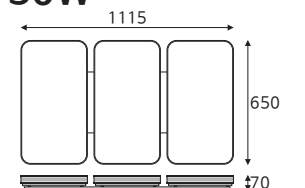

베젤리스 1115×650 150W

품목코드 LKD9150BTLD
정 격 AC 220V 60Hz
소비전력 150W
제품색상 백색
제품규격 1115×650×70 (mm)