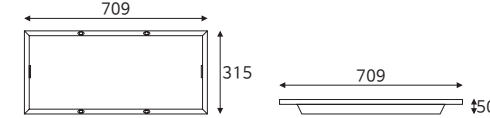

LED provided by Samsung

품목코드는 [색온도 주광색] 기준으로 표기되어 있습니다.

알테 담파 600×300 25W

품목코드 L925DED36
 정 격 AC 220V 60Hz
 소비전력 25W
 제품색상 알루미늄
 제품규격 600×300(타공594×265) (mm)

LED provided by Samsung

무테 600×300 25W

품목코드 L925ND36
 정 격 AC 220V 60Hz
 소비전력 25W
 제품색상 알루미늄
 제품규격 709×315(타공680×250) (mm)