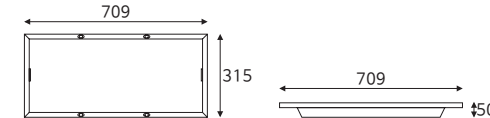

LED provided by Samsung

품목코드는 [색온도 주광색] 기준으로 표기되어 있습니다.