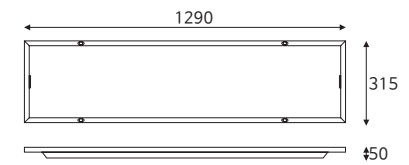

LED provided by Samsung

품목코드는 [색온도 주광색] 기준으로 표기되어 있습니다.