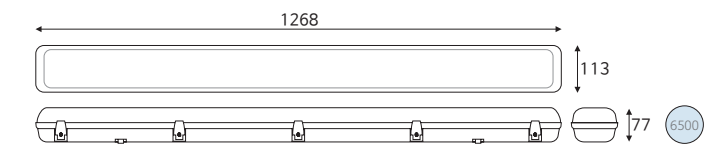

☞ 일체형방습등(20직관 대체)

품목코드 L4111BD
정 격 AC 220V 60Hz
소비전력 11W
제품색상 회색
제품규격 658×80×77 (mm)

L4112BD
AC 220V 60Hz
22W
회색
658×113×77 (mm)

☞ 일체형방습등(32직관 대체)

품목코드 L4221BD
정 격 AC 220V 60Hz
소비전력 22W
제품색상 회색
제품규격 1268×80×77 (mm)