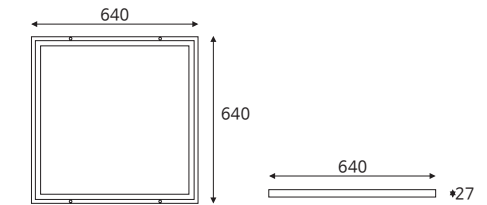

5700

 무타공 1280×320 50W

품목코드 LT950SFD13 | LT950SFW13
 정 격 AC 220V 60Hz
 소비전력 50W
 제품색상 백색
 제품규격 1280×320×27 (mm)

 무타공 640×640 50W

품목코드 LT950SFD66 | LT950SFW66
 정 격 AC 220V 60Hz
 소비전력 50W
 제품색상 백색
 제품규격 640×640×27 (mm)