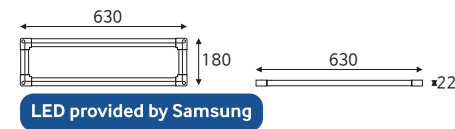

KSA
엣지플러스 630×180 25W

품목코드 LF925ED61
정 격 AC 220V 60Hz
소비전력 25W
제품색상 백색
제품규격 630×180×22 (mm)