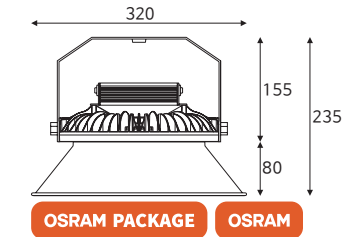

5700

KSA 공장등 DCE타입 100W

품목코드 LGO4100EED
정 격 AC 220V 60Hz
소비전력 100W
제품색상 회색 / 갓-백색
IP 등급 65
제품규격 Ø320×235 (mm)

5700

KSA 공장등 DCE타입 120W

품목코드 LGO4120EED
정 격 AC 220V 60Hz
소비전력 120W
제품색상 회색 / 갓-백색
IP 등급 65
제품규격 Ø320×235 (mm)