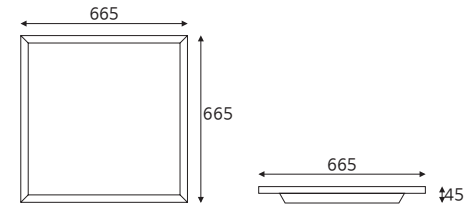

KSA
알테 M바 600×600(개보수) 40W | 50W

품목코드 L940MRD66 | L950MRD66
정 격 AC 220V 60Hz
소비전력 40W | 50W
제품색상 알루미늄
제품규격 665×665(타공 590×590) (mm)

LED provided by Samsung

KSA
알테 M바 600×600(개보수) 40W | 50W

품목코드 L940MRED66 | L950MRED66
정 격 AC 220V 60Hz
소비전력 40W | 50W
제품색상 알루미늄
제품규격 665×665(타공 590×590) (mm)