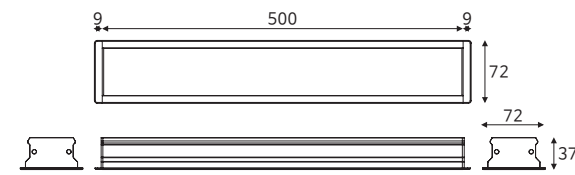

PHILIPS OSRAM SIGMA

LED provided by Samsung

품목코드는 [색온도 주광색] 기준으로 표기되어 있습니다.