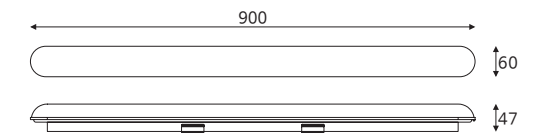

LED 일자등 900 50W

품목코드 LF650D
정 격 AC 220V 60Hz
소비전력 50W
제품색상 백색
제품규격 900×60×47 (mm)

6500