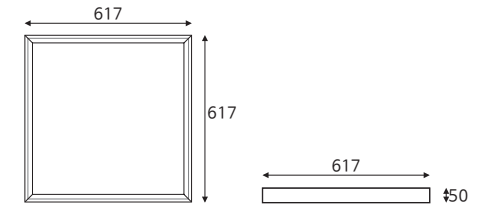

LED provided by Samsung

알테 M바 600×300 25W

품목코드 L925AD36
정 격 AC 220V 60Hz
소비전력 25W
제품색상 알루미늄
제품규격 650×317(타공595×230) (mm)