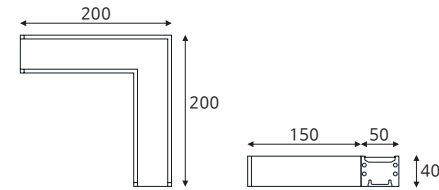

스마트 라인시스템 7자 13W

품목코드 2023년 출시예정
정 격 DC 24V
소비전력 13W
색 온 도 2700K~6500K / RGB
제품색상 백색
제품규격 200×200×40 (mm)

LED provided by Samsung