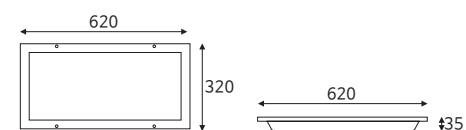

품목코드 LG925ASCD63
 정 격 AC 220V 60Hz
 소비전력 25W
 제품색상 백색
 제품규격 620×320(타공556×255) (mm)

6500

M바피스 620×320 25W

품목코드 LG925ASPD63
 정 격 AC 220V 60Hz
 소비전력 25W
 제품색상 백색
 제품규격 620×320(타공556×255) (mm)

6500

M바 1280×320 50W