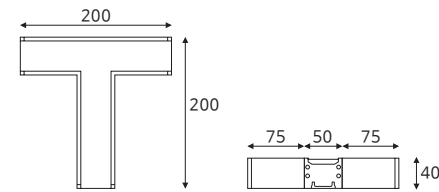

라인시스템 노출형 T자 13W

품목코드 LF913LSEWD3
정 격 AC 220V 60Hz
소비전력 13W
제품색상 백색 | 흑색
제품규격 200×200×40 (mm)