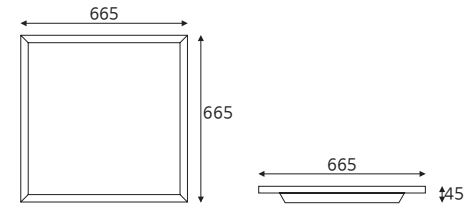

KSA
알테 M바 600×600(개보수) 40W | 50W

품목코드 L940MRD66 | L950MRD66
정 격 AC 220V 60Hz
소비전력 40W | 50W
제품색상 알루미늄
제품규격 665×665(타공 590×590) (mm)

LED provided by Samsung