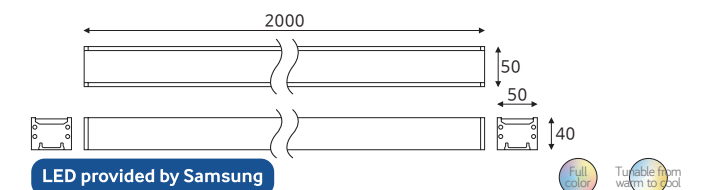

스마트 라인시스템 2000 80W

품목코드 2023년 출시예정
정 격 DC 24V
소비전력 80W
색 온 도 2700K~6500K / RGB
제품색상 백색
제품규격 2000×50×40 (mm)