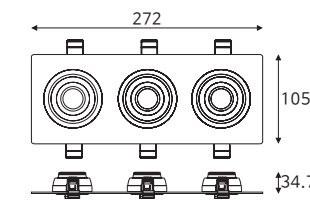

다운라이트 SM타입 5W×2

품목코드 2023년 출시예정
 정 격 AC 220V 60Hz
 소비전력 10W
 제품색상 백색
 제품규격 185×105×34.7(타공 Ø75/간격 87) (mm)

다운라이트 SM타입 5W×3

품목코드 2023년 출시예정
 정 격 AC 220V 60Hz
 소비전력 15W
 제품색상 백색
 제품규격 272×105×34.7(타공 Ø75/간격 87) (mm)