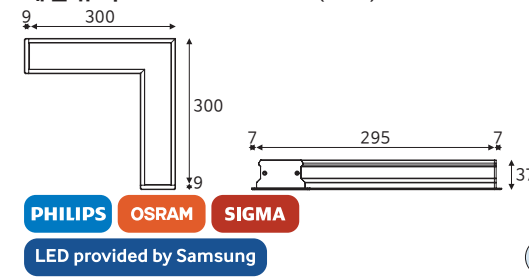

PHILIPS OSRAM SIGMA

LED provided by Samsung

품목코드는 [색온도 주광색] 기준으로 표기되어 있습니다.

라인시스템 매입형 7자 15W

품목코드 LF915LSEWD2
 정격 DC 24V
 소비전력 15W
 제품색상 백색
 제품규격 309×309×37 (mm)

매입형 전용브라켓
 (기본부속품/code:LFLA1)

매입형 전용 디머스위치
 (별도구매/code:LSD_0-10)