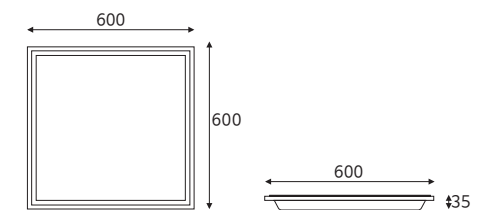

5700

M바피스 620×620 50W

품목코드 LG950ASPD66
 정 격 AC 220V 60Hz
 소비전력 50W
 제품색상 백색
 제품규격 620×620(타공556×556) (mm)

6500

T바 600×600 50W

품목코드 LG950TSD66
 정 격 AC 220V 60Hz
 소비전력 50W
 제품색상 백색
 제품규격 600×600(타공556×556) (mm)