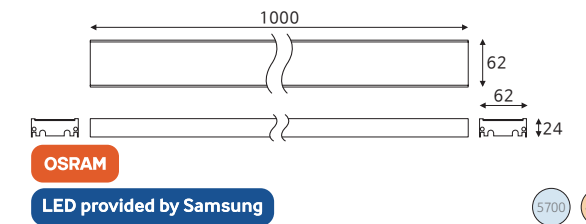

KSA 엣지 라인시스템 1000 40W

품목코드 LM940ELEWD
정 격 AC 220V 60Hz
소비전력 40W
제품색상 백색
제품규격 1000×62×24 (mm)