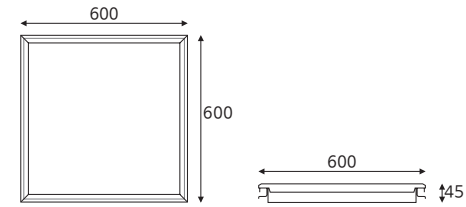

알테 담파 600×600 40W | 50W

품목코드 L940DD66 | L950DD66
 정 격 AC 220V 60Hz
 소비전력 40W | 50W
 제품색상 알루미늄
 제품규격 600×600(타공562×562) (mm)

LED provided by Samsung

알테 담파 600×600 40W | 50W

품목코드 L940DED66 | L950DED66
 정 격 AC 220V 60Hz
 소비전력 40W | 50W
 제품색상 알루미늄
 제품규격 600×600(타공562×562) (mm)