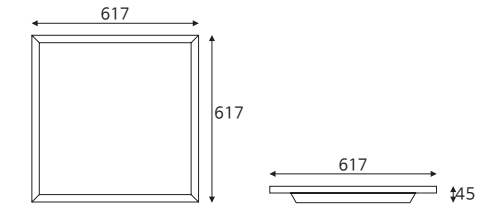

KSA
알테 M바 550×550(신축) 40W | 50W

품목코드 L950MNED55 | L950MNED55
정 격 AC 220V 60Hz
소비전력 40W | 50W
제품색상 알루미늄
제품규격 617×617(타공 545×545) (mm)

LED provided by Samsung