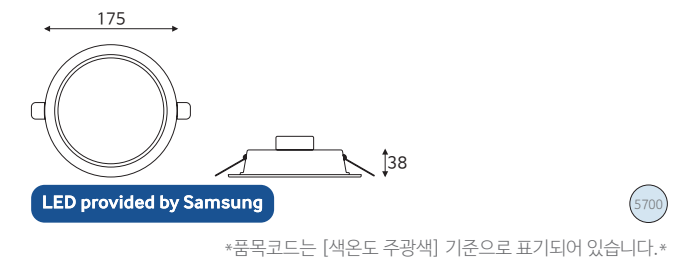

KSA 다운라이트 6" 15W | 20W

품목코드 LSOD615ED | LSOD620ED
정 격 AC 220V 60Hz
소비전력 15W | 20W
제품색상 백색
제품규격 Ø175×38(타공 Ø140~150) (mm)