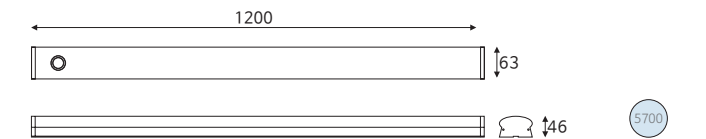

LED 주차장등 센서 18W | 40W

품목코드 LG618PSD | LG640PSD
정 격 AC 220V 60Hz
소비전력 18W(상시8W) | 40W(상시8W)
제품색상 백색
제품규격 1200×63×46 (mm)