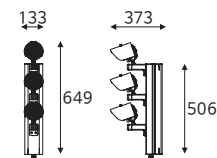

LED provided by Samsung

5000

KSA
횡단보도등 원형 80W

품목코드 SLCC-80
 정 격 AC 220V 60Hz
 소비전력 80W
 제품재질 알루미늄
 제품규격 133×499×373 (mm)

LED provided by Samsung

5000

KSA
횡단보도등 원형 120W

품목코드 SLCC-120
 정 격 AC 220V 60Hz
 소비전력 120W
 제품재질 알루미늄
 제품규격 133×649×373 (mm)