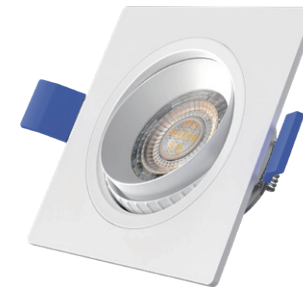

다운라이트 SM타입 5W×1

품목코드 2023년 출시예정
정 격 AC 220V 60Hz
소비전력 5W
제품색상 백색
제품규격 90×90×34.7(타공 Ø75) (mm)