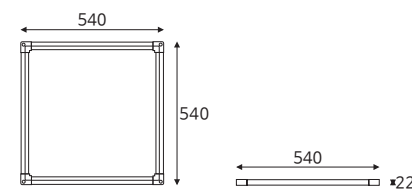

LED provided by Samsung

품목코드는 [색온도 주광색] 기준으로 표기되어 있습니다.