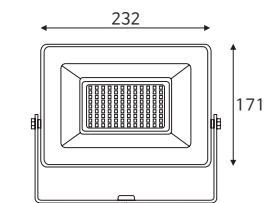

투광기 105W

품목코드 LSN41052WD
정 격 AC 220V 60Hz
소비전력 105W
제품색상 백색 | 흑색
제품규격 232×171×32 (mm)