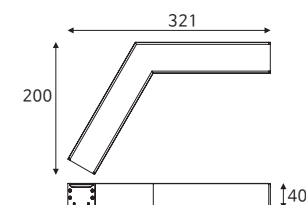

라인시스템 노출형 V자 26W

품목코드 LF926LSEWDV
정 격 AC 220V 60Hz
소비전력 26W
제품색상 백색 | 흑색
제품규격 210×321×40 (mm)