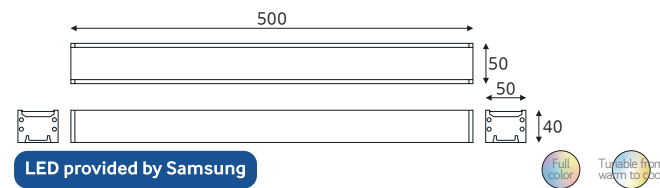

스마트 라인시스템 Smart Line system series

시그마의 독자적인 설계 및 디자인으로 큰 인기를 얻고 있는 라인시스템 시리즈가 디밍 & 색온도 제어 가능한 강점을 더해져 스마트 LED 조명으로 업그레이드 되어 출시됩니다.

Connected by
WIZ

스마트 라인시스템 500 20W

품목코드 2023년 출시예정
정 격 DC 24V
소비전력 20W
색 온 도 2700K~6500K / RGB
제품색상 백색
제품규격 500×50×40 (mm)

스마트 라인시스템 1000 40W

품목코드 2023년 출시예정
정 격 DC 24V
소비전력 40W
색 온 도 2700K~6500K / RGB
제품색상 백색
제품규격 1000×50×40 (mm)

스마트 라인시스템 1500 60W

품목코드 2023년 출시예정
정 격 DC 24V
소비전력 60W
색 온 도 2700K~6500K / RGB
제품색상 백색
제품규격 1500×50×40 (mm)

스마트 라인시스템 2000 80W

품목코드 2023년 출시예정
정 격 DC 24V
소비전력 80W
색 온 도 2700K~6500K / RGB
제품색상 백색
제품규격 2000×50×40 (mm)