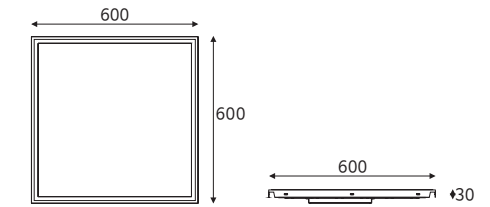

답파 600×600 50W

품목코드 LF950DD66
정 격 AC 220V 60Hz
소비전력 50W
제품색상 백색
제품규격 600×600×30(타공600×600) (mm)

5700