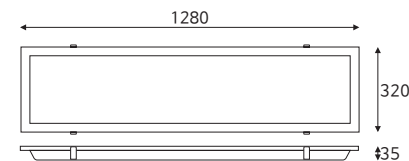

품목코드는 [색온도 주광색] 기준으로 표기되어 있습니다.