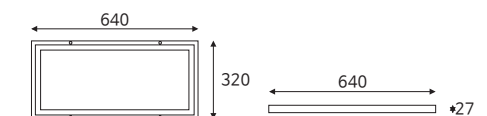

무타공 640×320 30W

품목코드 LF930SFD63
정 격 AC 220V 60Hz
소비전력 30W
제품색상 백색
제품규격 640×320×27 (mm)