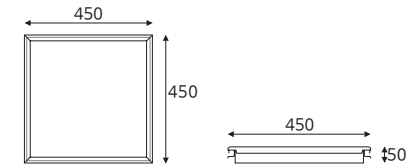

LED provided by Samsung

알테 담파 300×300 18W

품목코드 L918DD33
정 격 AC 220V 60Hz
소비전력 18W
제품색상 알루미늄
제품규격 300×300(타공265×265) (mm)