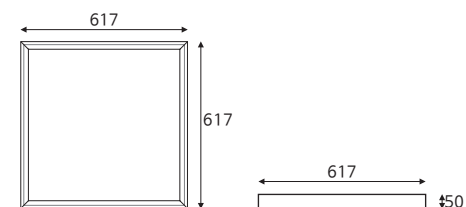

LED provided by Samsung

품목코드는 [색온도 주광색] 기준으로 표기되어 있습니다.

알테 직부 600×600 40W | 50W

품목코드 L940MDED66 | L950MDED66
정 격 AC 220V 60Hz
소비전력 40W | 50W
제품색상 알루미늄
제품규격 617×617(타공562×562) (mm)