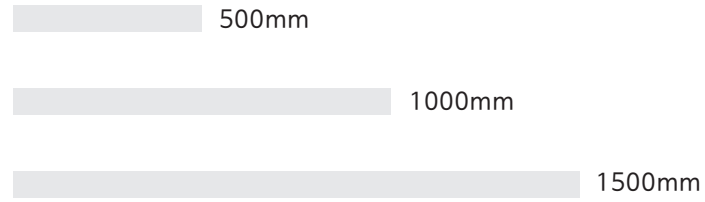

LED provided by Samsung

품목코드는 [제품 백색 | 색온도 주광색] 기준으로 표기되어 있습니다.

노출형 직부브라켓
(기본부속품)

노출형 전산볼트브라켓
(기본부속품)

노출형 레이스웨이브라켓
(별도구매/code:LFRW)

노출형 레일브라켓
(별도구매/code:LFRWA)

노출형 조인브라켓
(별도구매/code:LJBS)

노출형 아크릴커버
(별도구매/code:L320LS_ETC_COVER)