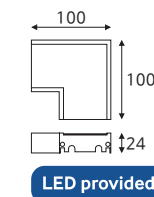

품목코드는 [색온도 주광색] 기준으로 표기되어 있습니다.