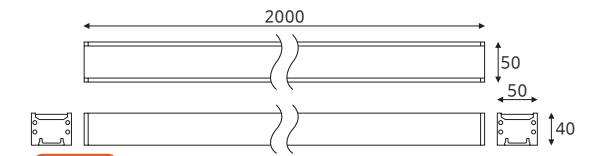

KSA
라인시스템 노출형 2000 60W

품목코드 LF9602LSEWD
정 격 AC 220V 60Hz
소비전력 60W
제품색상 백색 | 흑색
제품규격 2000×50×40 (mm)

OSRAM

LED provided by Samsung