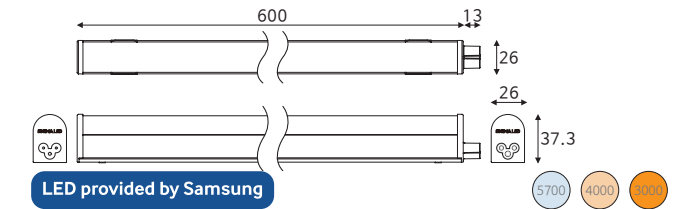

LED T5 3P 300 6W

품목코드 LC506TD
정 격 AC 220V 60Hz
소비전력 6W
제품색상 알루미늄
제품규격 300(313) × 26 × 37.3 (mm)

품목코드는 [색온도 주광색] 기준으로 표기되어 있습니다.

LED T5 3P 600 10W

품목코드 LC510TD
정 격 AC 220V 60Hz
소비전력 10W
제품색상 알루미늄
제품규격 600(613) × 26 × 37.3 (mm)