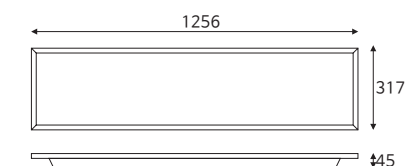

알테 M바 1200×300(신축) 40W | 50W

품목코드 L940MND31 | L950MND31
정 격 AC 220V 60Hz
소비전력 40W | 50W
제품색상 알루미늄
제품규격 1256×317(타공 1195×230) (mm)