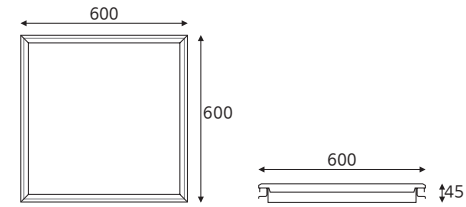

알테 담파 600×600 40W | 50W

품목코드 L940DD66 | L950DD66
정 격 AC 220V 60Hz
소비전력 40W | 50W
제품색상 알루미늄
제품규격 600×600(타공562×562) (mm)

LED provided by Samsung

알테 담파 600×600 40W | 50W

품목코드 L940DED66 | L950DED66
정 격 AC 220V 60Hz
소비전력 40W | 50W
제품색상 알루미늄
제품규격 600×600(타공562×562) (mm)