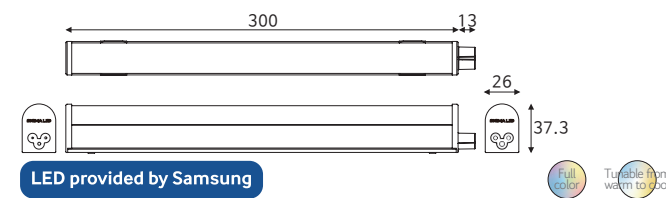

스마트 T5 300 6W

품목코드 2023년 출시예정
정 격 DC 24V
소비전력 6W
색 온 도 2700K~6500K / RGB
제품색상 알루미늄+백색분체도장
제품규격 300(313)×26×37.3 (mm)