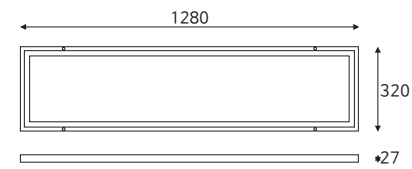

5700

 무타공 1280×320 50W

품목코드 LT950SFD13 | LT950SFW13
 정 격 AC 220V 60Hz
 소비전력 50W
 제품색상 백색
 제품규격 1280×320×27 (mm)

 무타공 640×640 50W

품목코드 LT950SFD66 | LT950SFW66
 정 격 AC 220V 60Hz
 소비전력 50W
 제품색상 백색
 제품규격 640×640×27 (mm)