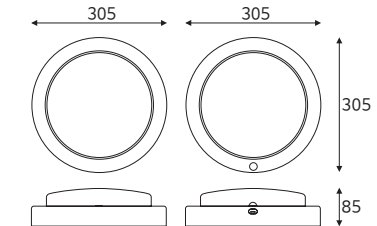

KSA 빅원형 직부·센서등 30W | 25W

품목코드 LH930BDD(직부) | LH925BSD(센서)
정 격 AC 220V 60Hz
소비전력 30W | 25W
제품색상 백색 유백커버
제품규격 Ø305×85 (mm)