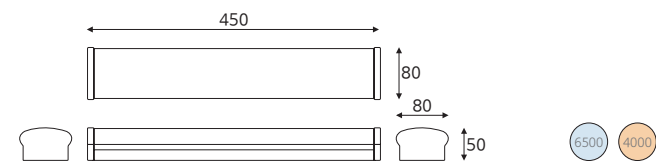

리빙방습욕실등 20W

품목코드 LJN920NBWD | LJN920NBWW
정격 AC 220V 60Hz
소비전력 20W
제품색상 백색
제품규격 450×80×50 (mm)