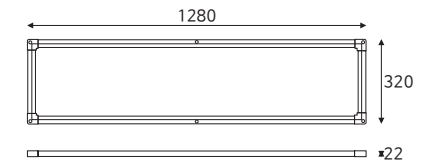

KSA 엣지플러스 1280×320 40W | 50W

품목코드 LF940ED13E | LF950ED13E
정 격 AC 220V 60Hz
소비전력 40W | 50W
제품색상 백색
제품규격 1280×320×22 (mm)

LED provided by Samsung