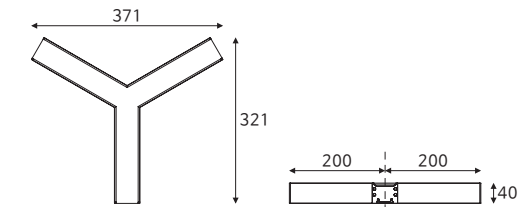

LED provided by Samsung

라인시스템 노출형 V자 26W

품목코드 LF926LSEWDV
 정 격 AC 220V 60Hz
 소비전력 26W
 제품색상 백색 | 흑색
 제품규격 210×321×40 (mm)

LED provided by Samsung

품목코드는 [제품 백색 | 색온도 주광색] 기준으로 표기되어 있습니다.

라인시스템 노출형 Y자 26W

품목코드 LF926LSEWDY
 정 격 AC 220V 60Hz
 소비전력 26W
 제품색상 백색 | 흑색
 제품규격 371×321×40 (mm)