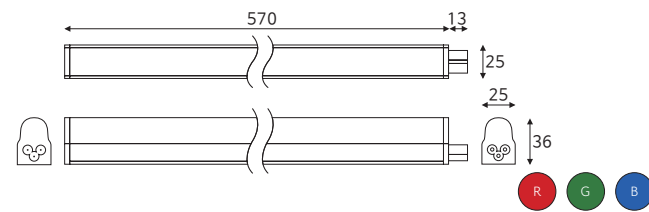

LED T5 3P 600 8W

품목코드 LF508TR | LF508TG | LF508TB
정 격 AC 220V 60Hz
소비전력 8W
제품색상 알루미늄
제품규격 570(583) × 25 × 36 (mm)