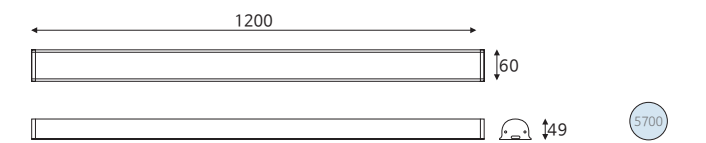

주차장등 Parking Lighting

LED 주차장등은 높은 연색성과 적은 소비전력으로 주차장뿐만 아니라 긴 복도나 사무공간, 작업실 등과 같은 다양한 장소에서도 활용이 가능하고 누구나 손쉽게 설치할 수 있는 직부등입니다. 국내 최고의 효율을 자랑하는 삼성 LED칩을 사용하여 불량이 거의 없고 내구성이 뛰어나 우수한 성능을 자랑하며, KS인증은 물론 고효율 인증까지 받은 완벽한 제품입니다.

LED 슬림주차장등 20W | 40W | 50W

품목코드 LS620PEDD | LS640PEDD | LS650PEDD
정 격 AC 220V 60Hz
소비전력 20W | 40W | 50W
제품색상 알루미늄
제품규격 1200×60×49 (mm)

LED 주차장등 센서 18W | 40W

품목코드 LG618PSD | LG640PSD
정 격 AC 220V 60Hz
소비전력 18W(상시8W) | 40W(상시8W)
제품색상 백색
제품규격 1200×63×46 (mm)

LED 주차장등 센서 28W

품목코드 LH628PSD
정 격 AC 220V 60Hz
소비전력 28W(상시7W)
제품색상 백색
제품규격 1198×78×45 (mm)