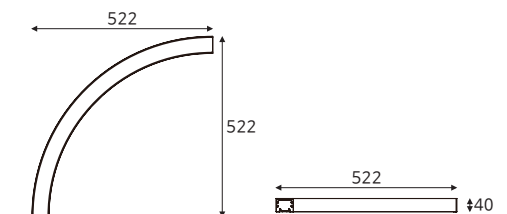

LED provided by Samsung

라인시스템 노출형 R(round)자 13W

품목코드 LF913LSEWDR
 정 격 AC 220V 60Hz
 소비전력 13W
 제품색상 백색 | 흑색
 제품규격 275×275×40 (mm)

LED provided by Samsung

라인시스템 노출형 R(round)자 26W

품목코드 LF926LSEWDR
 정 격 AC 220V 60Hz
 소비전력 26W
 제품색상 백색 | 흑색
 제품규격 522×522×40 (mm)