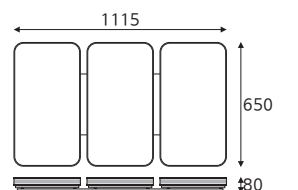

6500

S2 735×650 100W

품목코드 LL9100TLD
정 격 AC 220V 60Hz
소비전력 100W
제품색상 백색
제품규격 735×650×80 (mm)

6500

S2 1115×650 150W

품목코드 LL9150TLD
정 격 AC 220V 60Hz
소비전력 150W
제품색상 백색
제품규격 1115×650×80 (mm)

6500

베젤리스시스템 시리즈 Bezel-less system series