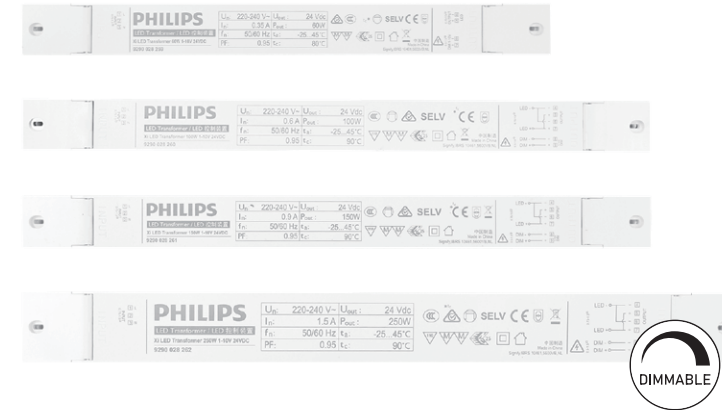

라인시스템 매입형 디머 겸용 SMPS (별도구매)

품목코드 P6024-LB-SMPS | P10024-LB-SMPS
P15024-LB-SMPS | P25024-LB-SMPS
소비전력 24V 60W | 24V 100W | 24V 150W
24V 250W
제품규격 W300×D30×H16 (mm)
W350×D30×H18 (mm)
W350×D30×H18 (mm)
W400×D40×H22 (mm)