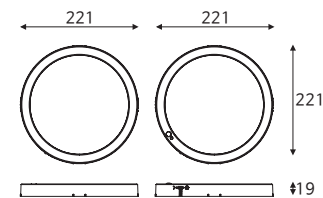

직부·센서등(원형) 15W

품목코드 2023년 출시예정
정 격 AC 220V 60Hz
소비전력 15W
제품색상 백색
제품규격 Ø221×19