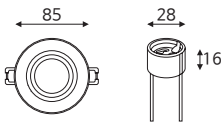

다운라이트 SM타입 5W

품목코드 2023년 출시예정
정 격 AC 220V 60Hz
소비전력 5W
제품색상 백색
제품규격 Ø90×34.7(타공 Ø75) (mm)