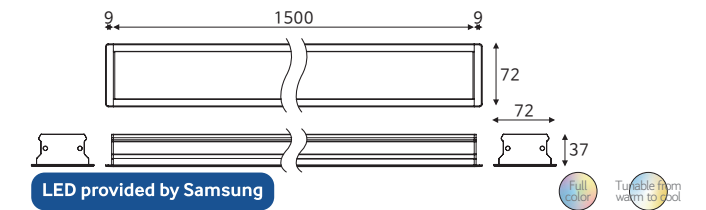

스마트 라인시스템 매입형 1500 45W

품목코드 2023년 출시예정
정 격 DC 24V
소비전력 45W
색 온 도 2700K~6500K / RGB
제품색상 백색
제품규격 1500(1518) × 72 × 37 (mm)