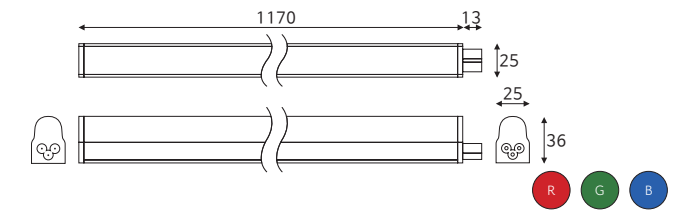

LED T5 3P 1200 15W

품목코드 LF515TR | LF515TG | LF515TB
정 격 AC 220V 60Hz
소비전력 15W
제품색상 알루미늄
제품규격 1170(1183) × 25 × 36 (mm)