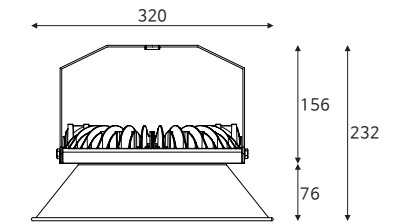

KSA
공장등 A타입 150W

품목코드 LGN4150ND
정 격 AC 220V 60Hz
소비전력 150W
제품색상 회색 / 갓-백색
IP 등급 65
제품규격 Ø320×232 (mm)

5700