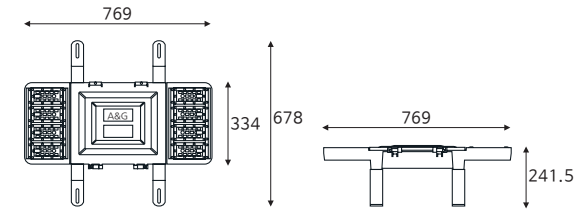

KSA
터널등 200W

품목코드 LG4200TED
정 격 AC 220V 60Hz
소비전력 200W
제품재질 알루미늄
제품규격 769×678×242 (mm)

LED provided by Samsung

5000