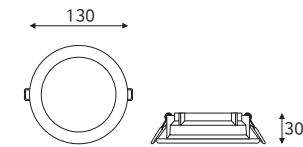

다운라이트 3" 7W

품목코드 LFD307D
정 격 AC 220V 60Hz
소비전력 7W
제품색상 백색
제품규격 Ø95×26(타공 Ø74~80) (mm)

품목코드는 [색온도 주광색] 기준으로 표기되어 있습니다.

다운라이트 4" 10W

품목코드 LFD410D
정 격 AC 220V 60Hz
소비전력 10W
제품색상 백색
제품규격 Ø130×30(타공 Ø100~110) (mm)