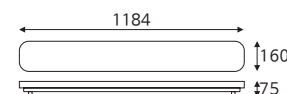

베젤리스 1184×160 50W

품목코드 LKD950BTKD
정 격 AC 220V 60Hz
소비전력 50W
제품색상 백색
제품규격 1184×160×75 (mm)

6500