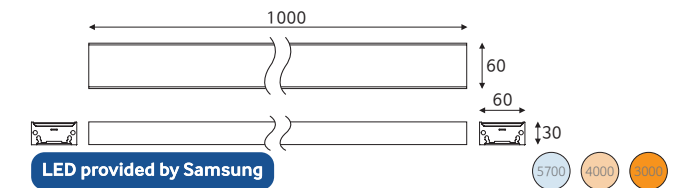

슬림 라인시스템 1000 30W

품목코드 LF930SLSWD (2023년 출시예정)
정 격 AC 220V 60Hz
소비전력 30W
제품색상 백색
제품규격 1000×60×30 (mm)

슬림 라인시스템 1500 45W

품목코드 LF945SLSWD (2023년 출시예정)
정 격 AC 220V 60Hz
소비전력 45W
제품색상 백색
제품규격 1500×60×30 (mm)