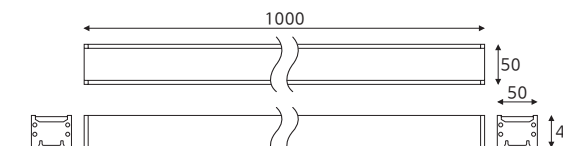

라인시스템 노출형 1000 20W

품목코드 LF9201LSEWD
정 격 AC 220V 60Hz
소비전력 20W
제품색상 백색 | 흑색
제품규격 1000×50×40 (mm)

PHILIPS

LED provided by Samsung