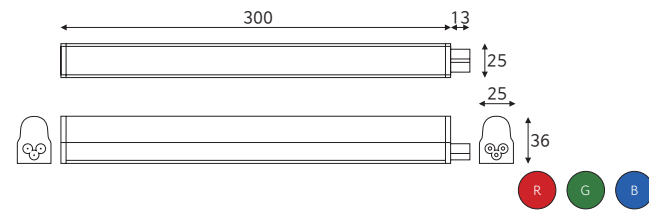

LED T5 3P 300 4W

품목코드 LF504TR | LF504TG | LF504TB
정 격 AC 220V 60Hz
소비전력 4W
제품색상 알루미늄
제품규격 300(313) × 25 × 36 (mm)