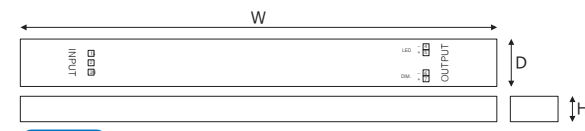

스마트 라인시스템 매입형 7자 15W

품목코드 2023년 출시예정
정 격 DC 24V
소비전력 15W
색 온 도 2700K~6500K / RGB
제품색상 백색
제품규격 300(309) × 300(309) × 37 (mm)

LED provided by Samsung

디머 전용 SMPS

품목코드 P6024-LB-SMPS | P10024-LB-SMPS
 P15024-LB-SMPS | P25024-LB-SMPS
소비전력 24V 60W | 24V 100W | 24V 150W | 24V 250W
제품규격 W300×D30×H16 (mm)
 W350×D30×H18 (mm)
 W350×D30×H18 (mm)
 W400×D40×H22 (mm)