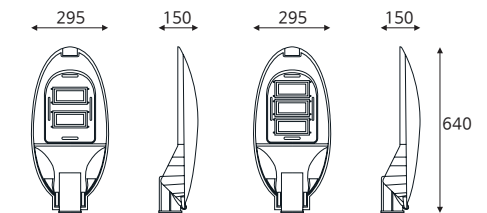

5000

50W 60W/75W

KSA 보안등 싸인 50W | 60W | 75W

품목코드 LG150SED | LG160SED | LG175SED
정 격 AC 220V 60Hz
소비전력 50W | 60W | 75W
제품색상 기와진회색
제품규격 295×640×150 (mm)

LED provided by Samsung

5000

50W 60W/75W

KSA 보안등 원형 50W | 60W | 75W