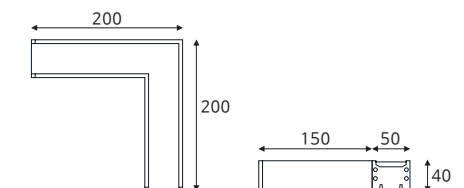

OSRAM PHILIPS

LED provided by Samsung

품목코드는 [제품 백색 | 색온도 주광색] 기준으로 표기되어 있습니다.

KSA
라인시스템 노출형 7자 13W

품목코드 LF913LSEWD2
정 격 AC 220V 60Hz
소비전력 13W
제품색상 백색 | 흑색
제품규격 200×200×40 (mm)

LED provided by Samsung

품목코드는 [제품 백색 | 색온도 주광색] 기준으로 표기되어 있습니다.