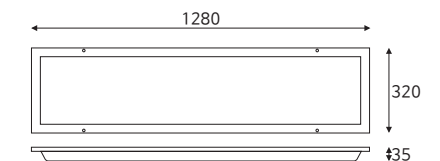

KSA M바피스 1280×320 50W

품목코드 LG950ASEPD31
정 격 AC 220V 60Hz
소비전력 50W
제품색상 백색
제품규격 1280×320 (mm)

품목코드는 [색온도 주광색] 기준으로 표기되어 있습니다.