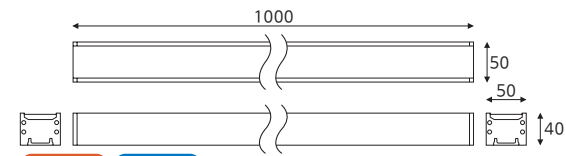

KSA
라인시스템 노출형 1000 40W

품목코드 LF940LSEWD
정 격 AC 220V 60Hz
소비전력 40W
제품색상 백색 | 흑색
제품규격 1000×50×40 (mm)

OSRAM PHILIPS

LED provided by Samsung