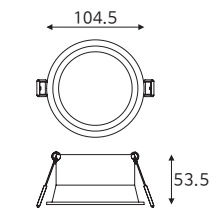

Ⓚ 다운라이트 4" COB타입 10W

품목코드 LFCD410D
정 격 AC 220V 60Hz
소비전력 10W
제품색상 백색
제품규격 $\varnothing 110 \times 60$ (타공 $\varnothing 100$) (mm)

품목코드는 [색온도 주광색] 기준으로 표기되어 있습니다.

Ⓚ 다운라이트 4" 언더컷타입 12W

품목코드 LFUD412D
정 격 AC 220V 60Hz
소비전력 12W
제품색상 백색
제품규격 $\varnothing 104.5 \times 53.5$ (타공 $\varnothing 95$) (mm)