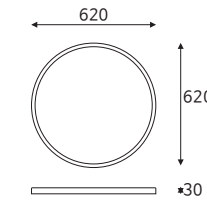

스마트 스킨니엣지 원형 방등 50W

품목코드 출시예정
정 격 AC 220V 60Hz
소비전력 50W
색 온 도 2700K~6500K / RGB
제품색상 백색
제품규격 620×620×30 (mm)