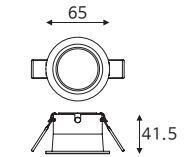

Ⓚ 다운라이트 2" 언더컷타입 5W

품목코드 LFUD205D
정 격 AC 220V 60Hz
소비전력 5W
제품색상 백색
제품규격 $\varnothing 65 \times 41.5$ (타공 $\varnothing 55$) (mm)