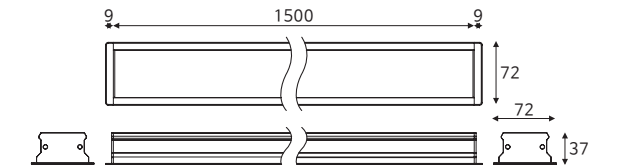

라인시스템 매입형 1500 45W

품목코드 LF945LSEWD
정 격 DC 24V
소비전력 45W
제품색상 백색
제품규격 1500(1518) × 72 × 37 (mm)

PHILIPS OSRAM SIGMA

LED provided by Samsung