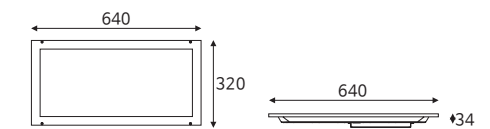

M바 640×320 25W

품목코드 LF925SMD63
정 격 AC 220V 60Hz
소비전력 25W
제품색상 백색
제품규격 640×320×34(타공575×250±5) (mm)

6500