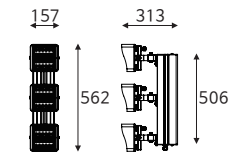

KSA 횡단보도등 사각 100W

품목코드 SLCC-N-100
정 격 AC 220V 60Hz
소비전력 100W
제품재질 알루미늄
제품규격 157×466×313 (mm)

LED provided by Samsung

5000

KSA 횡단보도등 사각 150W

품목코드 SLCC-N-150
정 격 AC 220V 60Hz
소비전력 150W
제품재질 알루미늄
제품규격 157×562×313 (mm)