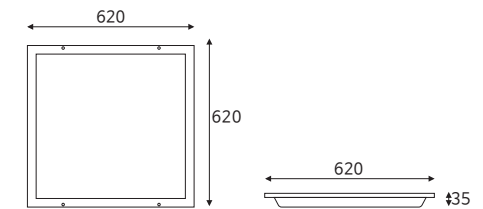

6500

T바 600×600 50W

품목코드 LG950TSD66
정 격 AC 220V 60Hz
소비전력 50W
제품색상 백색
제품규격 600×600(타공556×556) (mm)