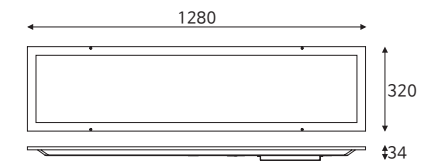

M바 1280×320 50W

품목코드 LF950SMD13
정 격 AC 220V 60Hz
소비전력 50W
제품색상 백색
제품규격 1280×320×34(타공1200×250±5) (mm)

5700