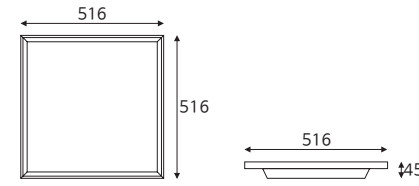

품목코드 L940MND44 | L950MND44
 정 격 AC 220V 60Hz
 소비전력 40W | 50W
 제품색상 알루미늄
 제품규격 516×516(타공442×442) (mm)

LED provided by Samsung

알테 M바 450×450(신축) 40W | 50W

품목코드 L940MNED44 | L950MNED44
 정 격 AC 220V 60Hz
 소비전력 40W | 50W
 제품색상 알루미늄
 제품규격 516×516(타공442×442) (mm)