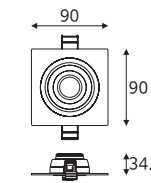

다운라이트 SM타입 5W×1

품목코드 2023년 출시예정
정 격 AC 220V 60Hz
소비전력 5W
제품색상 백색
제품규격 90×90×34.7(타공 Ø75) (mm)

다운라이트 SM타입 5W×2

품목코드 2023년 출시예정
정 격 AC 220V 60Hz
소비전력 10W
제품색상 백색
제품규격 185×105×34.7(타공 Ø75/간격 87) (mm)