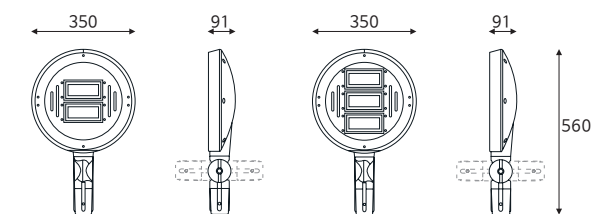

LED provided by Samsung

5000