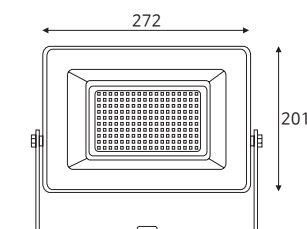

투광기 50W

품목코드 LSN4502WD
 정 격 AC 220V 60Hz
 소비전력 50W
 제품색상 백색 | 흑색
 제품규격 180×133×28 (mm)

6500

투광기 105W

품목코드 LSN41052WD
 정 격 AC 220V 60Hz
 소비전력 105W
 제품색상 백색 | 흑색
 제품규격 232×171×32 (mm)

6500

투광기 150W

품목코드 LSN41502WD
 정 격 AC 220V 60Hz
 소비전력 150W
 제품색상 백색
 제품규격 272×201×45 (mm)