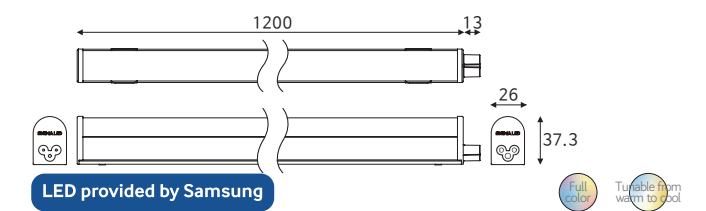

스마트 T5 1200 18W

품목코드 2023년 출시예정
정 격 DC 24V
소비전력 18W
색 온 도 2700K~6500K / RGB
제품색상 알루미늄+백색분체도장
제품규격 1200(1213)×26×37.3 (mm)