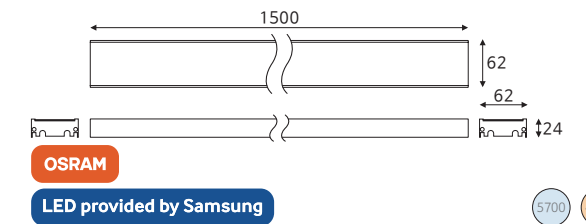

KSA 엣지 라인시스템 1500 50W

품목코드 LM950ELEWD
정 격 AC 220V 60Hz
소비전력 50W
제품색상 백색
제품규격 1500×62×24 (mm)