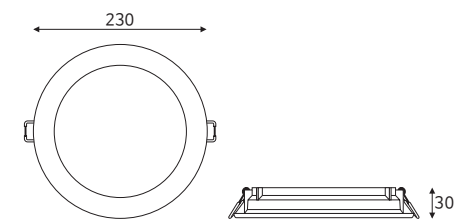

다운라이트 8" 30W

품목코드 LFD830D
정 격 AC 220V 60Hz
소비전력 30W
제품색상 백색
제품규격 Ø230×30(타공 Ø200~210) (mm)

품목코드는 [색온도 주광색] 기준으로 표기되어 있습니다.