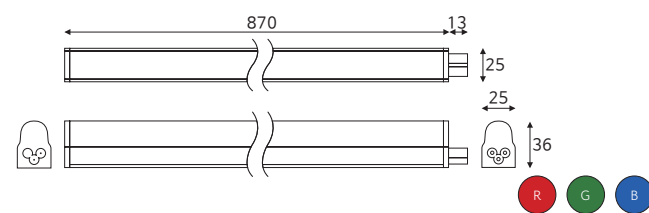

LED T5 3P 900 12W

품목코드 LF512TR | LF512TG | LF512TB
정 격 AC 220V 60Hz
소비전력 12W
제품색상 알루미늄
제품규격 870(883) × 25 × 36 (mm)

LED T5 3P 전용 중간스위치
(별도구매/code:LN5TCS)

LED T5 3P 전용 1.5m 전원선
(별도구매/code:LN5TL)