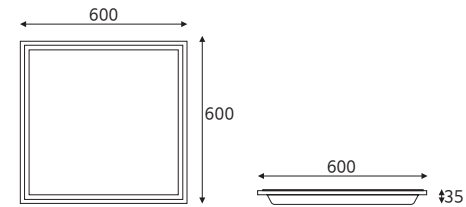

6500

4000

3500

품목코드는 [색온도 주광색] 기준으로 표기되어 있습니다.

T바 600×600 50W

품목코드 LG950TSED66
 정 격 AC 220V 60Hz
 소비전력 50W
 제품색상 백색
 제품규격 600×600(타공556×556) (mm)

5700

M바클립 620×320 25W