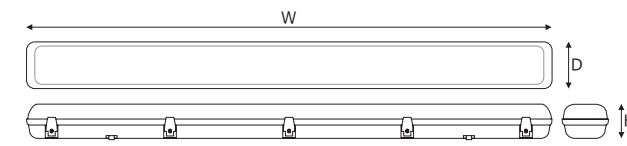

방습등

고효율 방습등

품목코드 L4221BX(1등용)	L4222BX(2등용)
정격 AC 220V 60Hz	AC 220V 60Hz
소비전력 22W (22W×1EA)	44W (22W×2EA)
제품색상 회색	회색
제품규격 W1270×D80×H86 (mm)	W1270×D113×H86 (mm)

-	-
AC 220V 60Hz	AC 220V 60Hz
17.5W (17.5W×1EA)	35W (17.5W×2EA)
회색	회색
W1270×D80×H86 (mm)	W1270×D113×H86 (mm)