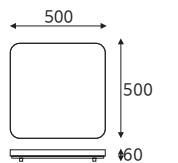

베젤리스 500×500 50W

품목코드 LKD950BTD
정 격 AC 220V 60Hz
소비전력 50W
제품색상 백색
제품규격 500×500×60 (mm)

6500