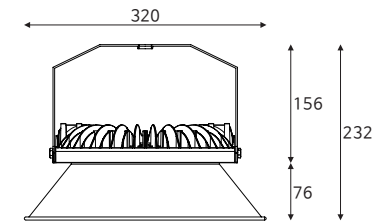

KSA
공장등 A타입 100W

품목코드 LGN4100ND
정 격 AC 220V 60Hz
소비전력 100W
제품색상 회색 / 갓-백색
IP 등급 65
제품규격 Ø320×232 (mm)