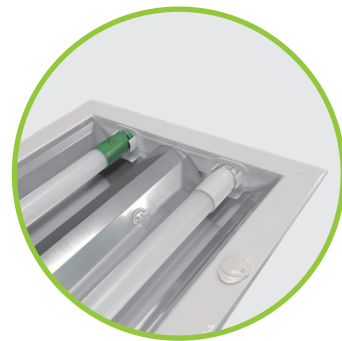

삼각등

고효율 삼각등

품목코드 L6222SX(2등용)
정격 AC 220V 60Hz
소비전력 44W (22W×2EA)
제품색상 백색
제품규격 W1250×D180×H90 (mm)

-
AC 220V 60Hz
35W (17.5W×2EA)
백색
W1250×D180×H90 (mm)

방습등

고효율 방습등

품목코드 L4221BX(1등용)	L4222BX(2등용)
정격 AC 220V 60Hz	AC 220V 60Hz
소비전력 22W (22W×1EA)	44W (22W×2EA)
제품색상 회색	회색
제품규격 W1270×D80×H86 (mm)	W1270×D113×H86 (mm)

-	-
AC 220V 60Hz	AC 220V 60Hz
17.5W (17.5W×1EA)	35W (17.5W×2EA)
회색	회색
W1270×D80×H86 (mm)	W1270×D113×H86 (mm)

슬림매입

고효율 슬림매입

품목코드 L6222MX
정격 AC 220V 60Hz
소비전력 44W (22W×2EA)
제품색상 백색
제품규격 1282×315×40(타공1250×250) (mm)

-
AC 220V 60Hz
35W (17.5W×2EA)
백색
1282×315×40(타공1250×250) (mm)