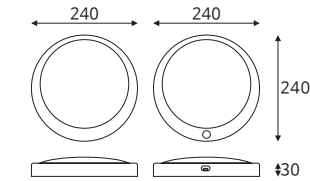

KSA 원형 직부·센서등 15W

품목코드 LS915DED(직부) | LS915SED(센서)
정 격 AC 220V 60Hz
소비전력 15W
제품색상 백색 유백커버
제품규격 Ø240×30 (mm)