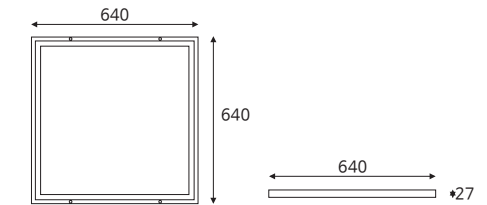

무타공 640×640 40W | 50W

품목코드 LF940SFED66 | LF950SFED66
정 격 AC 220V 60Hz
소비전력 40W | 50W
제품색상 백색
제품규격 640×640×27 (mm)