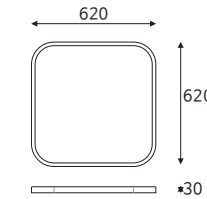

스마트 스킨니엣지 사각 방등 50W

품목코드 출시예정
정 격 AC 220V 60Hz
소비전력 50W
색 온 도 2700K~6500K / RGB
제품색상 백색
제품규격 620×620×30 (mm)

LED provided by Samsung