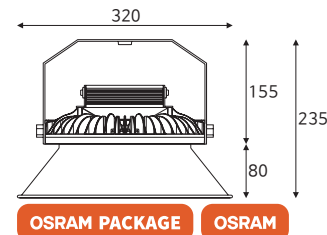

KSA 공장등 DCE타입 80W

품목코드 LGO480EED
정 격 AC 220V 60Hz
소비전력 80W
제품색상 회색 / 갓-백색
IP 등급 65
제품규격 Ø320×235 (mm)