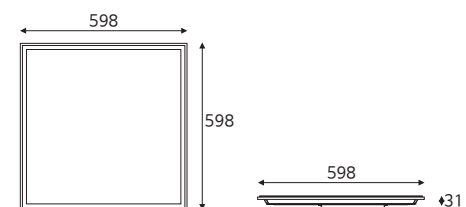

5700

M바 640×320 25W

품목코드 LF925SMD63
 정 격 AC 220V 60Hz
 소비전력 25W
 제품색상 백색
 제품규격 640×320×34(타공575×250±5) (mm)

6500

T바 598×598 50W

품목코드 LF950STD55
 정 격 AC 220V 60Hz
 소비전력 50W
 제품색상 백색
 제품규격 598×598×31(타공584×584) (mm)