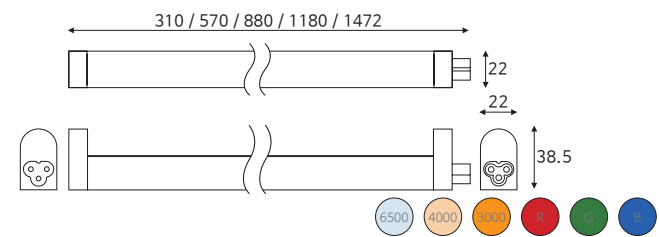

일반 T5 3P 공대

품목코드 508TX
정 격 -
소비전력 -
제품색상 백색
제품규격 (310/570/880/1180/1472) × 22 × 38.5 (mm)

품목코드는 [색온도 주광색] 기준으로 표기되어 있습니다.