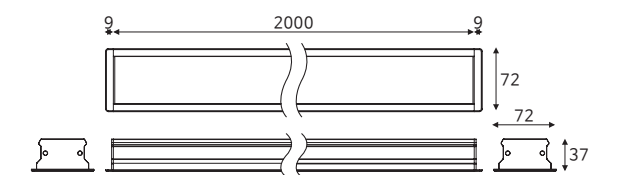

PHILIPS OSRAM SIGMA

LED provided by Samsung

품목코드는 [색온도 주광색] 기준으로 표기되어 있습니다.