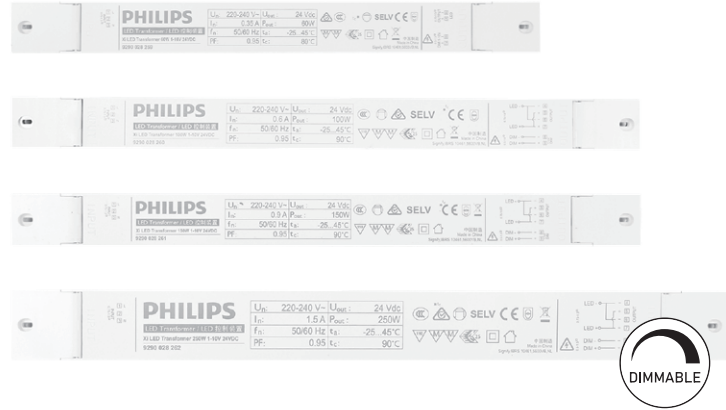

스마트 T5 900 14W

품목코드 2023년 출시예정
정 격 DC 24V
소비전력 14W
색 온 도 2700K~6500K / RGB
제품색상 알루미늄+백색분체도장
제품규격 900(913)×26×37.3 (mm)

스마트 T5 1200 18W

품목코드 2023년 출시예정
정 격 DC 24V
소비전력 18W
색 온 도 2700K~6500K / RGB
제품색상 알루미늄+백색분체도장
제품규격 1200(1213)×26×37.3 (mm)