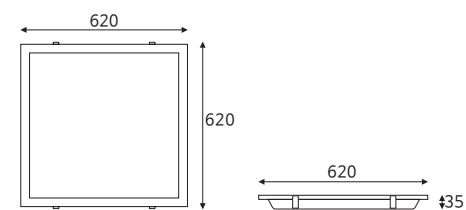

M바클립 620×620 50W

품목코드 LG950ASCD6262
정 격 AC 220V 60Hz
소비전력 50W
제품색상 백색
제품규격 620×620(타공556×556) (mm)

6500