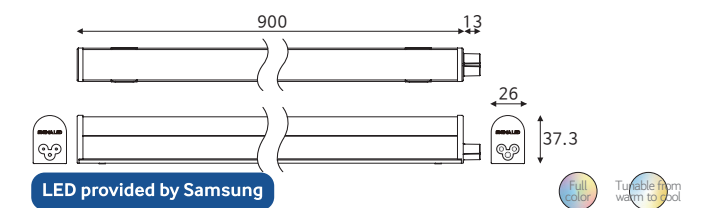

스마트 T5 900 14W

품목코드 2023년 출시예정
정 격 DC 24V
소비전력 14W
색 온 도 2700K~6500K / RGB
제품색상 알루미늄+백색분체도장
제품규격 900(913)×26×37.3 (mm)