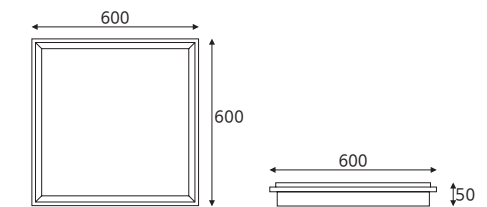

KSA
알테 T바 600×600 40W | 50W

품목코드 L940TED66 | L950TED66
정 격 AC 220V 60Hz
소비전력 40W | 50W
제품색상 알루미늄
제품규격 600×600(타공 546×546) (mm)