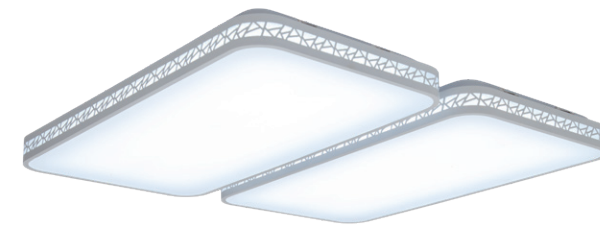

C2 735×650 100W

품목코드 LL9100CLD
정 격 AC 220V 60Hz
소비전력 100W
제품색상 백색
제품규격 735×650×80 (mm)

6500