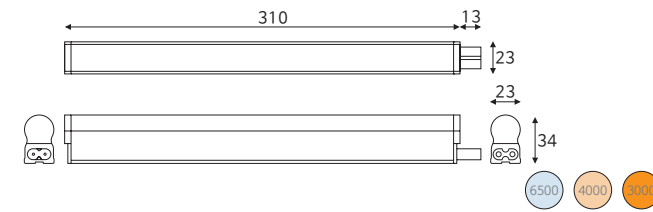

LED T5 2P 300 5W

품목코드 LM505TD
정격 AC 220V 60Hz
소비전력 5W
제품색상 백색
제품규격 310(323)×23×34 (mm)