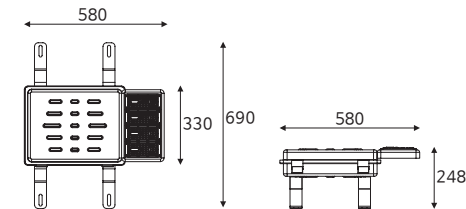

KSA
터널등 100W급

품목코드 -
정 격 AC 220V 60Hz
소비전력 75W
제품재질 STS316
제품규격 580×690×248 (mm)

LED provided by Samsung

5000