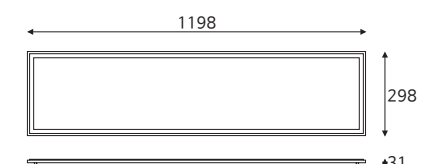

T바 1198×298 50W

품목코드 LF950STD12
정 격 AC 220V 60Hz
소비전력 50W
제품색상 백색
제품규격 1198×298×31(타공1184×284) (mm)

5700