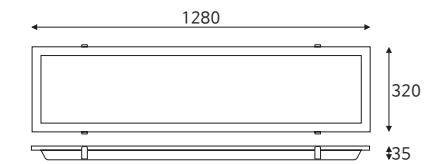

KSA M바클립 1280×320 50W

품목코드 LG950ASCD31
정 격 AC 220V 60Hz
소비전력 50W
제품색상 백색
제품규격 1280×320(타공1250×255) (mm)

품목코드는 [색온도 주광색] 기준으로 표기되어 있습니다.

KSA M바클립 1280×320 50W

품목코드 LG950ASECD31
정 격 AC 220V 60Hz
소비전력 50W
제품색상 백색
제품규격 1280×320(타공1250×255) (mm)