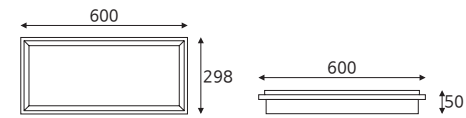

LED provided by Samsung

알테 담파 600×300 25W

품목코드 L925DD36
정 격 AC 220V 60Hz
소비전력 25W
제품색상 알루미늄
제품규격 600×300(타공594×265) (mm)