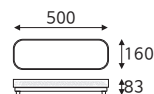

C2 500×500 50W

품목코드 LL950CD
정 격 AC 220V 60Hz
소비전력 50W
제품색상 백색
제품규격 500×500×70 (mm)

6500

C2 500×160 30W

품목코드 LL930CKD
정 격 AC 220V 60Hz
소비전력 30W
제품색상 백색
제품규격 500×160×83 (mm)

6500

C2 1180×160 50W

품목코드 LL950CKD
정 격 AC 220V 60Hz
소비전력 50W
제품색상 백색
제품규격 1180×160×83 (mm)