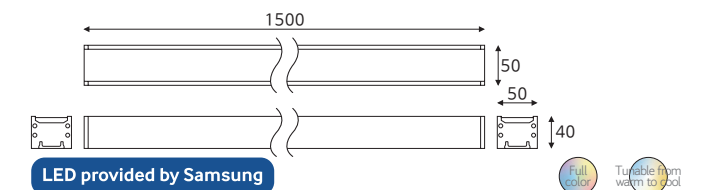

스마트 라인시스템 1500 60W

품목코드 2023년 출시예정
정 격 DC 24V
소비전력 60W
색 온 도 2700K~6500K / RGB
제품색상 백색
제품규격 1500×50×40 (mm)