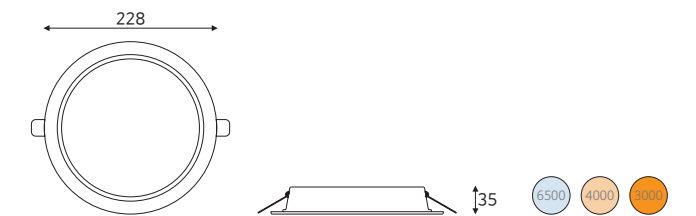

KSA 다운라이트 8" 30W

품목코드 LSD830D
정 격 AC 220V 60Hz
소비전력 30W
제품색상 백색
제품규격 Ø228×35(타공 Ø200~210) (mm)