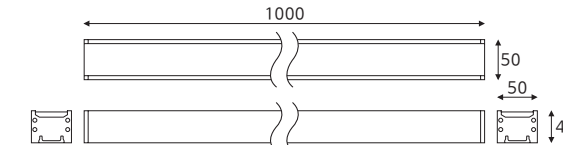

OSRAM PHILIPS

LED provided by Samsung

라인시스템 노출형 1000 20W

품목코드 LF9201LSEWD
정 격 AC 220V 60Hz
소비전력 20W
제품색상 백색 | 흑색
제품규격 1000×50×40 (mm)

PHILIPS

LED provided by Samsung

라인시스템 노출형 1000 25W

품목코드 LF9251LSEWD
정 격 AC 220V 60Hz
소비전력 25W
제품색상 백색 | 흑색
제품규격 1000×50×40 (mm)