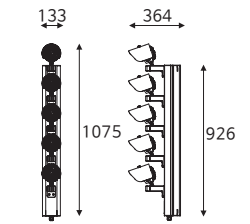

KSA
횡단보도등 원형 200W

품목코드 SLCC-200
정 격 AC 220V 60Hz
소비전력 200W
제품재질 알루미늄
제품규격 133×1075×364 (mm)

LED provided by Samsung

5000