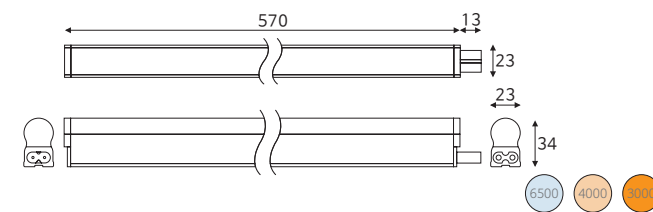

LED T5 2P 600 10W

품목코드 LM510TD
정격 AC 220V 60Hz
소비전력 10W
제품색상 백색
제품규격 570(583)×23×34 (mm)

LED T5 2P 전용 1.5m 전원선
(별도구매/code:LM5TL)

LED T5 2P 전용 연결선
(별도구매 | 300mm 1개 기본구성품
/code:LM530T | LM560T | LM590T)