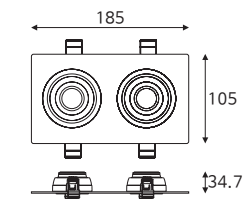

다운라이트 SM타입 5W×2

품목코드 2023년 출시예정
 정 격 AC 220V 60Hz
 소비전력 10W
 제품색상 백색
 제품규격 185×105×34.7(타공 Ø75/간격 87) (mm)

다운라이트 SM타입 5W×3

품목코드 2023년 출시예정
 정 격 AC 220V 60Hz
 소비전력 15W
 제품색상 백색
 제품규격 272×105×34.7(타공 Ø75/간격 87) (mm)