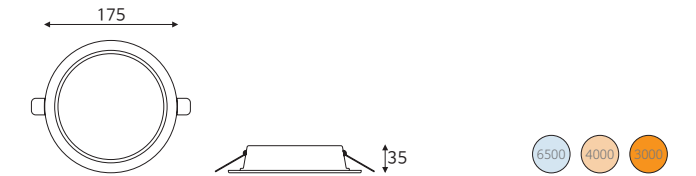

KSA 다운라이트 6" 15W | 20W

품목코드 LSD615D | LSD620D
정 격 AC 220V 60Hz
소비전력 15W | 20W
제품색상 백색
제품규격 Ø175×35(타공 Ø150~160) (mm)