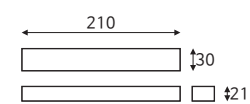

엘광등 램프 SET LED Tubular Lamp

형광등 대체형으로 나온 제품으로 상업용으로 많이 사용되며, 광효율이 높고 기존 형광등기구에 손쉽게 교체가 가능하며 유지관리의 편의성이 높아 신속한 대처가 가능합니다.

직각등

품목코드	L6221 (1등용)	L6222 (2등용)
정격	AC 220V 60Hz	AC 220V 60Hz
소비전력	22W (22W×1EA)	44W (22W×2EA)
제품색상	백색	백색
제품규격	W1250×D70×H90 (mm)	W1250×D112×H90 (mm)

고효율 직각등

정격	AC 220V 60Hz	AC 220V 60Hz
소비전력	17.5W (17.5W×1EA)	35W (17.5W×2EA)
제품색상	백색	백색
제품규격	W1250×D70×H90 (mm)	W1250×D112×H90 (mm)

엘광등 램프 LED T8

품목코드	L622D | L622W
정격	DC 38V
소비전력	22W
제품색상	백색
제품규격	∅26×1198 (mm)

엘광등용 SMPS

품목코드	EMF-570L-SMPS
정격	AC 220V 60Hz
소비전력	22W
제품색상	백색
제품규격	210×30×21 (mm)

평각등

품목코드	L6221TR (1등용)	L6222TR (2등용)
정격	AC 220V 60Hz	AC 220V 60Hz
소비전력	22W (22W×1EA)	44W (22W×2EA)
제품색상	백색	백색
제품규격	W1250×D155×H90 (mm)	W1250×D180×H90 (mm)

고효율 평각등

정격	AC 220V 60Hz	AC 220V 60Hz
소비전력	17.5W (17.5W×1EA)	35W (17.5W×2EA)
제품색상	백색	백색
제품규격	W1250×D155×H90 (mm)	W1250×D180×H90 (mm)