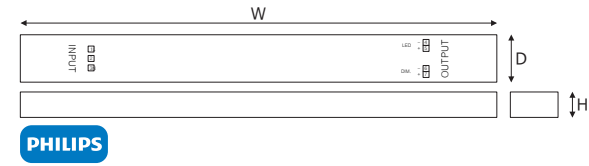

디머 전용 SMPS

품목코드 P6024-LB-SMPS | P10024-LB-SMPS
P15024-LB-SMPS | P25024-LB-SMPS
소비전력 24V 60W | 24V 100W | 24V 150W | 24V 250W
제품규격 W300×D30×H16 (mm)
W350×D30×H18 (mm)
W350×D30×H18 (mm)
W400×D40×H22 (mm)