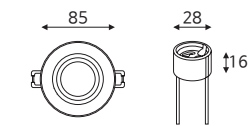

GU10용 다운라이트 공대&소켓

품목코드 410S
정 격 -
소비전력 -
제품색상 백색
제품규격 공대-Ø85×22(타공 Ø67) (mm)
소켓-Ø28×16 (mm)