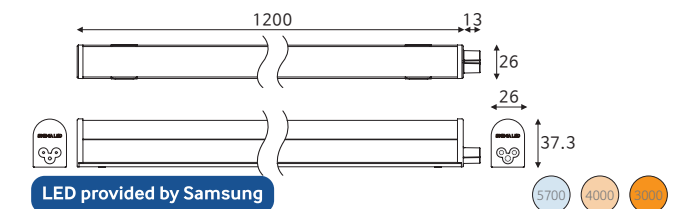

품목코드는 [색온도 주광색] 기준으로 표기되어 있습니다.