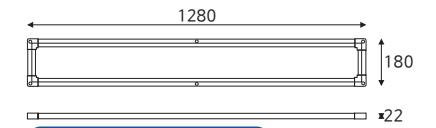

LED provided by Samsung