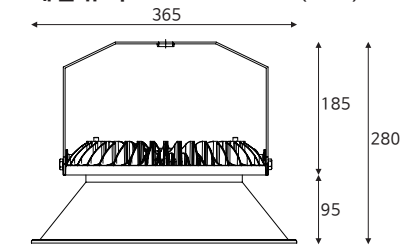

KSA
공장등 A타입 200W

품목코드 LGN4200ND
정 격 AC 220V 60Hz
소비전력 200W
제품색상 회색 / 갓-백색
IP 등급 65
제품규격 Ø365×280 (mm)

6500