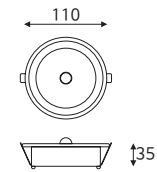

다운라이트 센서 3.5" 5W

품목코드 LH6355SD
정 격 AC 220V 60Hz
소비전력 5W
제품색상 백색
제품규격 Ø110×35(타공 Ø115~125) (mm)

다운라이트 센서 6" 15W

품목코드 LH615SD(센서) | LH615SED(비상센서)
정 격 AC 220V 60Hz
소비전력 15W
제품색상 백색
제품규격 Ø175×47(타공 Ø150~155) (mm)