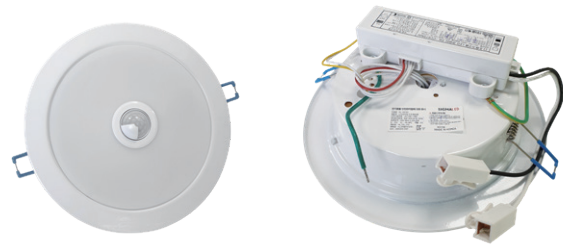

다운라이트 센서 6" 15W

품목코드 LH615SD(센서) | LH615SED(비상센서)
정 격 AC 220V 60Hz
소비전력 15W
제품색상 백색
제품규격 Ø175×47(타공 Ø150~155) (mm)

다운라이트 3" 7W

품목코드 LFD307D
정 격 AC 220V 60Hz
소비전력 7W
제품색상 백색
제품규격 Ø95×26(타공 Ø74~80) (mm)