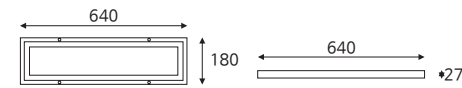

 무타공 1280×180 50W

품목코드 LF950SFD11
 정 격 AC 220V 60Hz
 소비전력 50W
 제품색상 백색
 제품규격 1280×180×27 (mm)

 무타공 640×320 30W

품목코드 LF930SFD63
 정 격 AC 220V 60Hz
 소비전력 30W
 제품색상 백색
 제품규격 640×320×27 (mm)

 무타공 640×180 25W

품목코드 LF925SFD61
 정 격 AC 220V 60Hz
 소비전력 25W
 제품색상 백색
 제품규격 640×180×27 (mm)