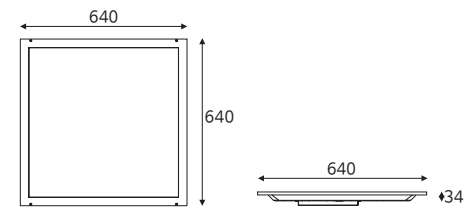

5700

답파 600×600 50W

품목코드 LF950DD66
 정 격 AC 220V 60Hz
 소비전력 50W
 제품색상 백색
 제품규격 600×600×30(타공600×600) (mm)

5700

M바 640×640 40W | 50W

품목코드 LF940SMED66 | LF950SMED66
 정 격 AC 220V 60Hz
 소비전력 40W | 50W
 제품색상 백색
 제품규격 640×640×34(타공550×550±5) (mm)