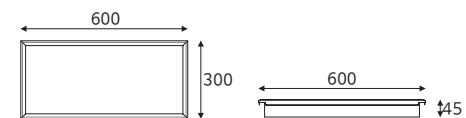

LED provided by Samsung

알테 T바 600×300 25W

품목코드 L925TED36
 정 격 AC 220V 60Hz
 소비전력 25W
 제품색상 알루미늄
 제품규격 600×298(타공594×245) (mm)

LED provided by Samsung

알테 담파 600×300 25W

품목코드 L925DD36
 정 격 AC 220V 60Hz
 소비전력 25W
 제품색상 알루미늄
 제품규격 600×300(타공594×265) (mm)