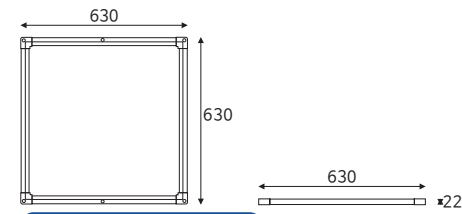

엣지플러스 630×630 40W | 50W

품목코드 LF940ED63 | LF950ED63
정 격 AC 220V 60Hz
소비전력 40W | 50W
제품색상 백색
제품규격 630×630×22 (mm)

LED provided by Samsung

엣지플러스 630×630 40W | 50W

품목코드 LF940ED63E | LF950ED63E
정 격 AC 220V 60Hz
소비전력 40W | 50W
제품색상 백색
제품규격 630×630×22 (mm)