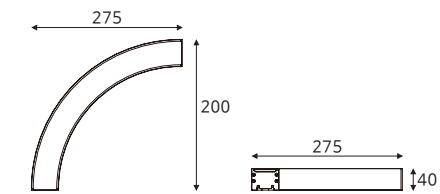

라인시스템 노출형 R(round)자 13W

품목코드 LF913LSEWDR
정 격 AC 220V 60Hz
소비전력 13W
제품색상 백색 | 흑색
제품규격 275×275×40 (mm)

LED provided by Samsung