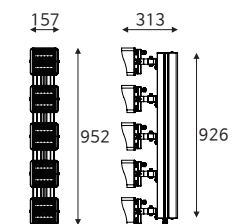

KSA 횡단보도등 사각 250W

품목코드 SLCC-N-250
정 격 AC 220V 60Hz
소비전력 250W
제품재질 알루미늄
제품규격 157×952×313 (mm)

LED provided by Samsung

5000