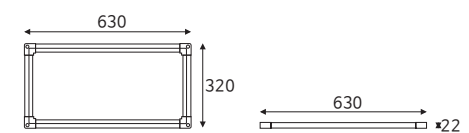

LED provided by Samsung

품목코드는 [색온도 주광색] 기준으로 표기되어 있습니다.