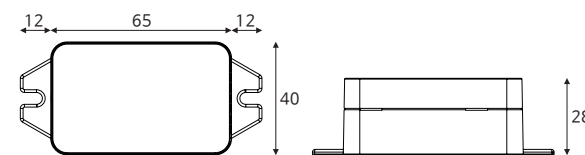

WIZ PRO Bridge Box

품목코드 2023년 출시예정
정 격 12-24V DC
소비전력 MAX 150W
제품색상 백색
제품규격 65×40×28 (mm)

Q. Wiz connected