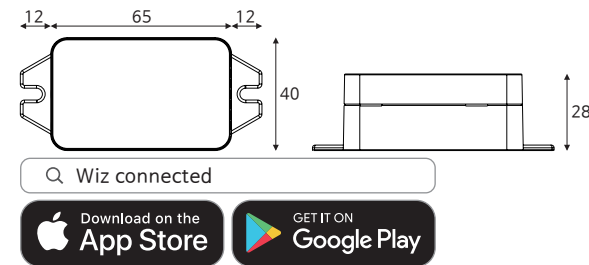

WIZ PRO Bridge Box

품목코드 2023년 출시예정
정 격 12-24V DC
소비전력 MAX 150W
제품색상 백색
제품규격 65×40×28 (mm)