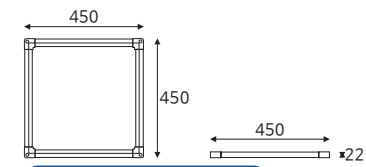

LED provided by Samsung

엣지플러스 630×320 25W | 50W

품목코드 LF925ED63 | LF950ED63
정 격 AC 220V 60Hz
소비전력 25W | 50W
제품색상 백색
제품규격 630×320×22 (mm)