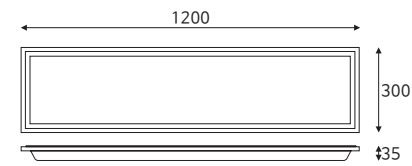

T바 1200×300 50W

품목코드 LG950TSD31
정 격 AC 220V 60Hz
소비전력 50W
제품색상 백색
제품규격 1200×300(타공1180×280) (mm)

6500