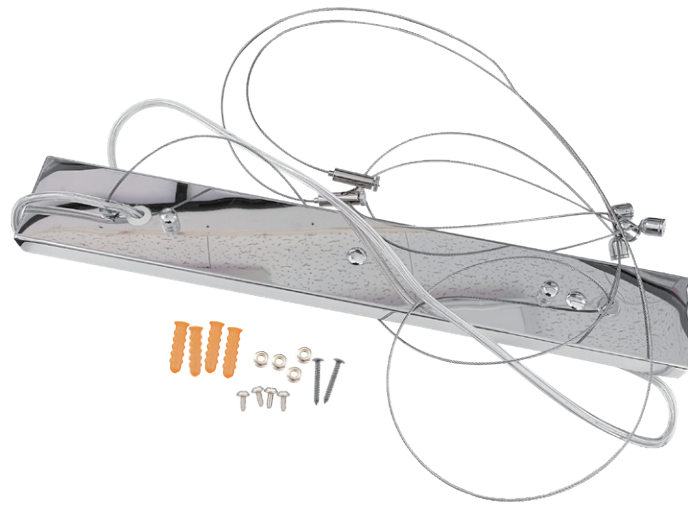

LED provided by Samsung

품목코드는 [제품 백색 | 색온도 주광색] 기준으로 표기되어 있습니다.

노출형 직부브라켓
(기본부속품)

노출형 전산볼트브라켓
(기본부속품)

노출형 레이스웨이브라켓
(별도구매/code:LFRW)

노출형 레일브라켓
(별도구매/code:LFRWA)

노출형 조인브라켓
(별도구매/code:LJBS)

노출형 아크릴커버
(별도구매/code:L320LS_ETC_COVER)

노출형 PD벤더
(별도구매/code:LFPDC)

노출형 와이어
(별도구매/code:LFPW)

라인시스템 매입형 시리즈 Line system series

스마트 홈 자동화 설계 및 디자인으로 제작된 노출형 라인시스템의 인기를 힘입어 매입형으로 제작된 라인시스템입니다. 천장에 매입되어 한층 깔끔해 보이는 라인조명으로 방 안의 분위기를 연출하고, 라인과 라인이 만나는 모든 직선 형상으로 설치 가능하며 선택폭이 넓은 3가지 색온도와 건물 디머 스위치와 디머용 컨트롤러가 있어 밝기 조절이 가능한 장점이 있습니다.