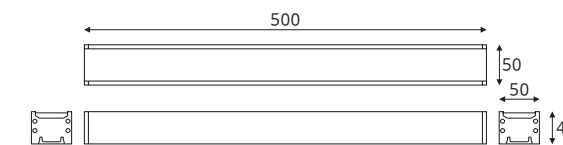

라인시스템 노출형 500 20W

품목코드 LF920LSEWD
정 격 AC 220V 60Hz
소비전력 20W
제품색상 백색 | 흑색
제품규격 500×50×40 (mm)

OSRAM PHILIPS

LED provided by Samsung