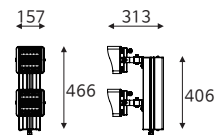

LED provided by Samsung

5000