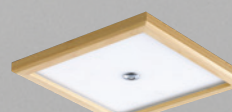

낙엽송 주방등 大 50W

편백 엣지 센서 (大)

- W325×D325×H31
- LED 27W (주광색)
- PS 확산판, 편백나무