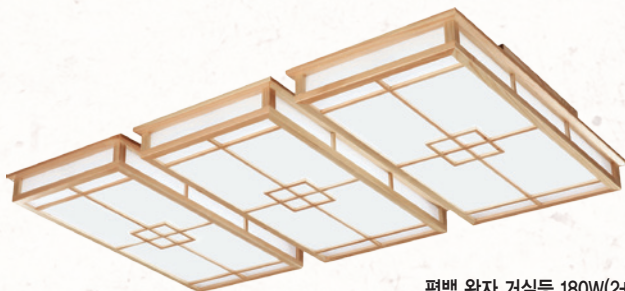

편백 완자 거실등 180W(2+2)

- W730×D1250×H105
- LED 60W×3 (주광색, 전구색)
- PC 확산판, 편백나무