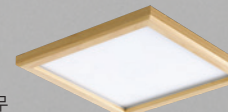

편백 엣지 센서

- W255×D255×H31
- LED 20W (주광색)
- PS 확산판, 편백나무

편백 엣지 직부

- W255×D255×H31
- LED 20W (주광색)
- PS 확산판, 편백나무

편백 엣지 센서 (大)

- W325×D325×H31
- LED 27W (주광색)
- PS 확산판, 편백나무

편백 엣지 직부 (大)

- W325×D325×H31
- LED 27W (주광색)
- PS 확산판, 편백나무