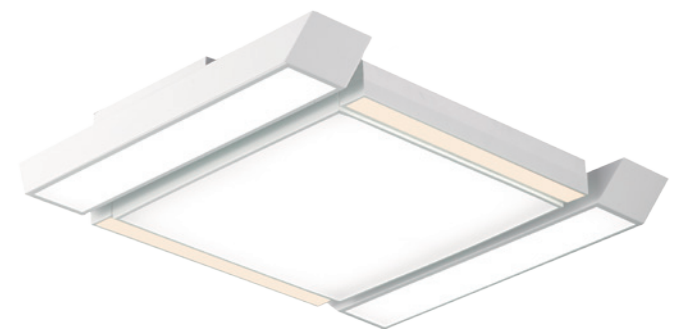

그리스 거실등 연출 140W
(화이트 혼합)
• W820×D690×H70
• LED 140W