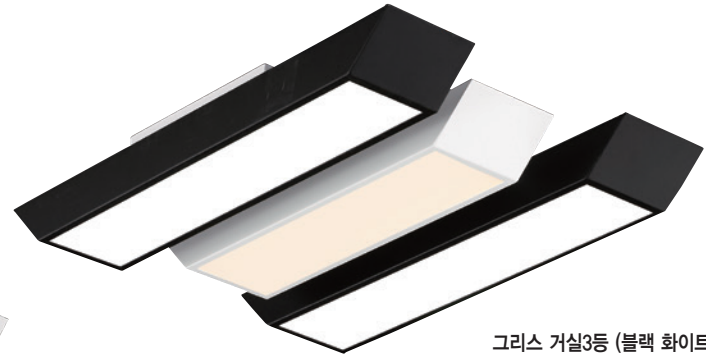

그리스 거실등 연출 190W
 (화이트 혼합)
 • W1170×D690×H70
 • LED 190W

그리스 거실등 연출 140W
 (블랙 화이트 혼합)
 • W820×D690×H70
 • LED 140W

그리스 거실등 연출 190W
 (블랙 화이트 혼합)
 • W1170×D690×H70
 • LED 190W

그리스 거실등 연출 140W
 (화이트 혼합)
 • W820×D690×H70
 • LED 140W