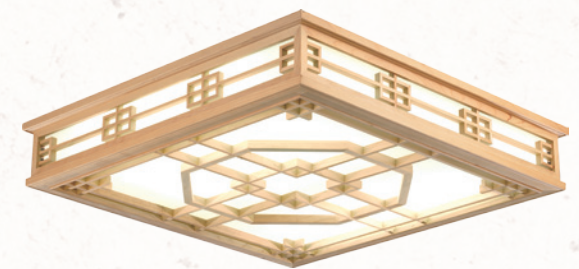

※ 내부 부속 변경 및 시공방법 미준수에 의한 제품 하자 및 안전사고는 책임 지지 않습니다.

색상주문가능

편백 궁전 대형 P/D, 직부 [주문품]

- W1040×D1040×H160
- LED 200W (주광색)
- PC 확산판, 편백나무

편백 궁전 8각 P/D, 직부 대형 [주문품]

- Ø1040×높이조절
- LED 190W (주광색)
- PC 확산판, 편백나무

편백 궁전 중형 P/D, 직부