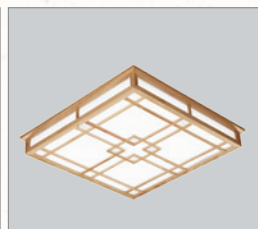

편백 창살 방등

- W580×D580×H85
- LED 60W, 50W