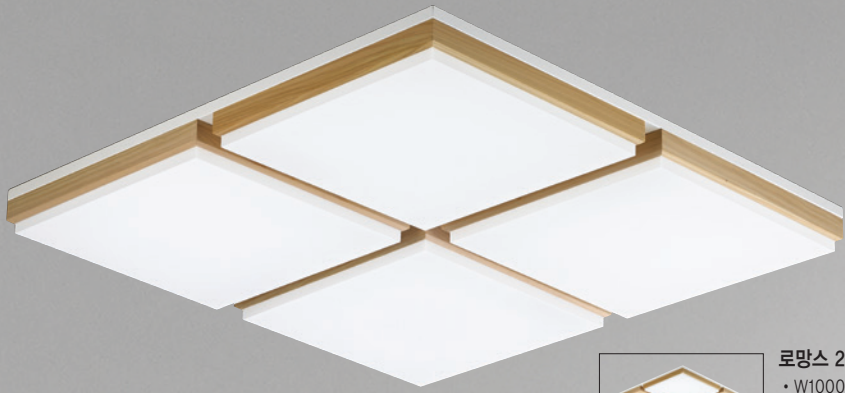

육각 2등 P/D (원목)

- W480×D185×H140 (투명선:1m)
- EL26×2
- 편백나무

육각 1등 P/D (원목)

- W185×D185×H140 (투명선:1m)
- EL26×1
- 편백나무

보름달 1등 B/R LED 6W

- W175×D50
- LED 6W (주백색)
- 화이트

지평선 2등 B/R LED 6W

- W225×D45×H120
- LED 6W (주백색)
- 화이트