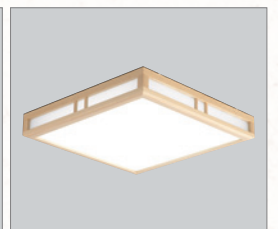

- W730×D820×H105
- LED 120W

편백 창살 방등

- W580×D580×H85
- LED 60W, 50W

편백 모던 팔각 방등

- W650×D650×H105
- LED 60W

편백 스타 방등

- W555×D555×H90
- LED 60W, 50W

편백 모던 2단 13등 P/D
 • Ø980×높이조절
 • LED 30W×1 (중앙), EL×12
 • PC 확산판, 편백나무