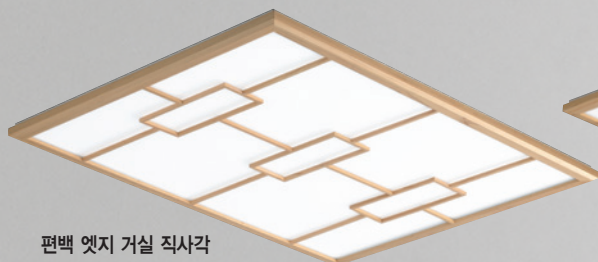

편백 엣지 거실등 (2+2+2)

- W1220×D670×H41
- LED 150W (주광색)
- PS 확산판, 편백나무

편백 엣지 거실등 (2+2)

- W800×D670×H41
- LED 100W (주광색)
- PS 확산판, 편백나무

편백 엣지 직사각

- W380×D670×H33
- LED 50W (주광색)
- PS 확산판, 편백나무

편백 엣지 대형 직사각 P/D

- W330×D1015
- LED 50W (주광색)
- PS 확산판, 편백나무