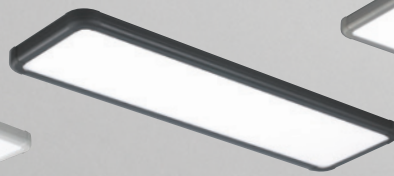

라인 옛지 방등 (大)

- W595×D595×H26
- 그레이, 블랙, 화이트
- LED 50W (주광색)
- PS 확산판, 알루미늄

라인 옛지 방등

- W520×D520×H26
- 그레이, 블랙, 화이트
- LED 50W (주광색)
- PS 확산판, 알루미늄

라인 옛지 아파트 보수형

- W220×D1260×H26
- LED 50W (주광색)
- 그레이, 블랙, 화이트
- PS 확산판, 알루미늄