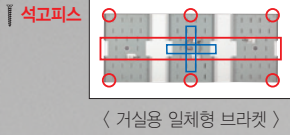

전구색 생산가능

라인 옛지 대형 (2+2)

- W1075×D995×H33
- LED 150W (주광색)
- 그레이, 블랙, 화이트
- PS 확산판, 알루미늄