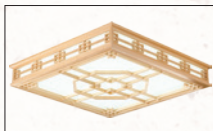

편백 궁전 8각 P/D, 직부 대형 [주문품]

- Ø1040×높이조절
- LED 190W (주광색)
- PC 확산판, 편백나무