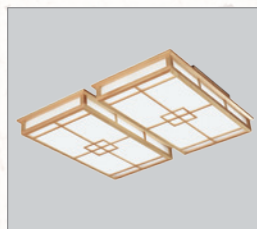

- W930×D930×H160
- LED 200W (주광색)
- PC 확산판, 편백나무

편백 완자 9등 직부

- Ø870×H230
- LED 30W×1 (중앙)(주광색)
- EL×8

편백 모던 9등 직부

- Ø980×H230
- LED 30W×1
- EL×8

편백 심플 7등 P/D

- Ø870×높이조절
- LED 30W
- EL×6

편백 완자 거실등 120W(2+2)