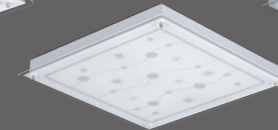

블루밍 방등 LED 50W
• W500×D500×H60
• LED 50W
• 강화유리