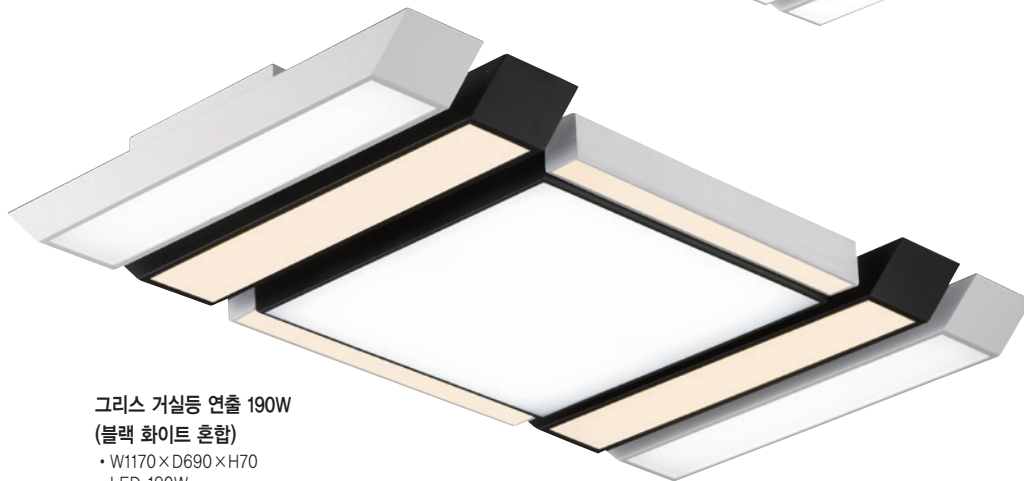

그리스 거실등 연출 190W
(블랙 화이트 혼합)
• W1170×D690×H70
• LED 190W