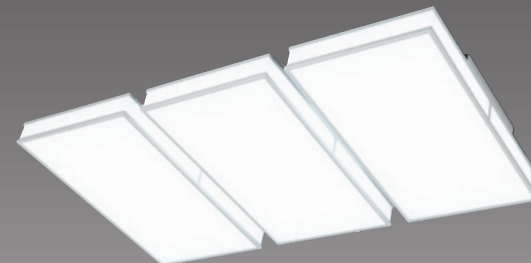

스마트 거실등 LED 180W

- W1020×D730×H70
- LED 180W (주광색)
- 광학산 PC, PS, 알루미늄