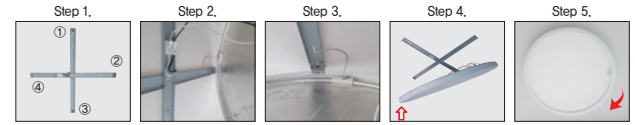

● 이지엣지 시공 방법

전용 피스를 사용하여 브라켓 고정 / 본체의 시공보조고리 전원선 연결 / 본체의 센터 지점과 브라켓을 그림과 같은 위치에 일치 / 반대측 면을 눌러서 본체를 결합 / 시계방향으로 돌려서 시공완료

브라켓의 1,2,3,4 중 한면과 제품 본체에 표시된 센터 지점을 일치후 시계 방향으로 돌려서 시공완료 합니다.

● 제품부착 안내문

● 이지엣지 브라켓 시공 방법

브라켓의 가장자리 O 부를 동봉된 전용 피스로 고정하여 주시고 시공 보조 고리를 체결 합니다.

천정에 내부목재(각목)가 지나가는 경우 일반피스를 사용 하여 O 를 고정하여 주시고 나머지 부분만 전용 피스를 사용합니다.

(목재에 전용 피스를 사용할경우 부러짐 발생)

! 브라켓 중앙부 O 안 고정 후 제품결합은 절대 금합니다. (제품 낙하 및 들뜸현상 발생)

시공 및 취부상 기술적인 문의 사항은 Tel: 052-222-8031 번으로 문의 주시면 상담하여 드립니다.

※ 내부 부속 변경 및 시공방법 미준수에 의한 제품 하자 및 안전사고는 책임 지지 않습니다.

색상주문가능