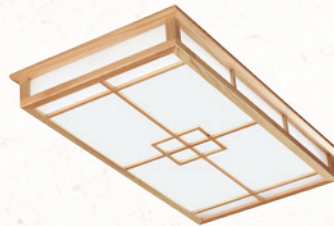

편백 완자 직사각 방등 60W P/D, 직부

- P/D : W730×D390×높이조절
- 방등 : W730×D390×H85
- LED 60W (주광색)
- PC 확산판, 편백나무