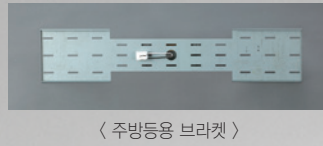

전구색 생산가능

라인 옛지 대형 (2+2)

- W1075×D995×H33
- LED 150W (주광색)
- 그레이, 블랙, 화이트
- PS 확산판, 알루미늄