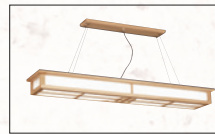

편백 완자 주방등 50W, P/D

- P/D : W180×D940×높이조절
- 주방등 : W180×D940×H85
- LED 50W (주광색, 전구색)
- PC 확산판, 편백나무