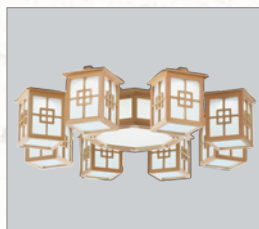

편백 완자 9등 직부

- Ø870×H230
- LED 30W×1 (중앙)(주광색)
- EL×8