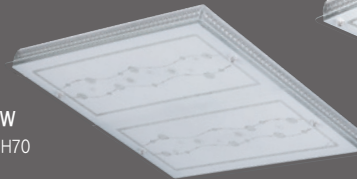

블루밍 거실등 LED 150W
사이즈 W725×D850×H70
램프 LED 150W
재질 강화유리

블루밍 거실등 LED 120W
사이즈 W720×D780×H70
램프 LED 120W
재질 강화유리