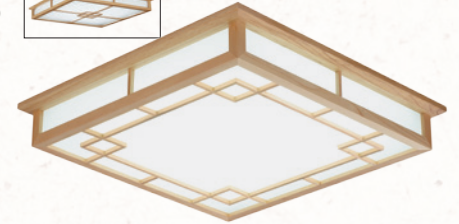

편백 모던 방등 60W, 50W, P/D

- P/D : W580×D580×높이조절
- 방등 : W580×D580×H85
- LED (60W, 50W) (주광색, 전구색)
- PC 확산판, 편백나무