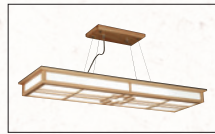

편백 창살 인테리어등 50W, P/D

- P/D : W305×D1010×높이조절
- 인테리어등 : W305×D1010×H85
- LED 50W (주광색)
- PC 확산판, 편백나무