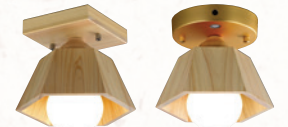

편백 육각 1등 직부, 센서

- W185×D185×H150
- EL26×1
- 편백나무