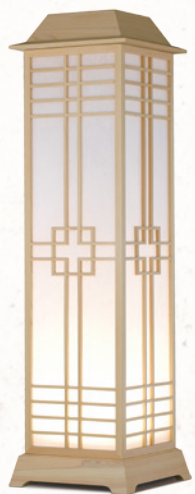

편백 창살 스탠드 (大)
• W350×D350×H1200
• LED 20W (주광색)
• 한지, 편백나무