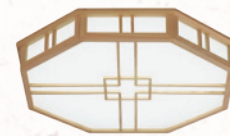

편백 완자 팔각 방등 직부, P/D

- P/D : W650×D650×높이조절
- 직부 : W650×D650×H105
- LED 60W, LED 50W (주광색, 전구색)
- PC 확산판, 편백나무