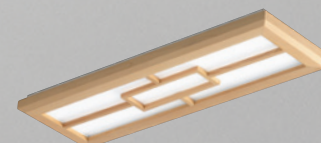

편백 엣지 주방등 (中)

편백 엣지 센서

편백 엣지 직부

편백 엣지 욕실등

- W535×D175×H33
- LED 25W (주광색)
- PS 확산판, 편백나무