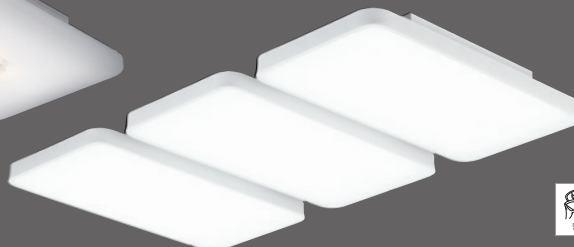

디자인 방등 LED 60W

- W600×D600×H90
- LED 60W (주광색)
- 광학산 PC
- 유백, 블랙 (가능)

달빛 비드 대 원형 LED 60W

- Ø600×H80
- LED 60W (주광색)
- 광학산 아스텔, 중앙비드(주백색)

달빛 비드 거실등 LED 180W

- W710×D1260×H80
- LED 180W (주광색)
- 광학산 아스텔, 중앙비드(주백색)