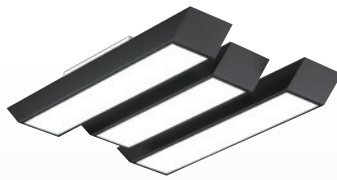

그리스 거실3등 (블랙 주광색) 75W
• W470×D690×H70
• LED 75W