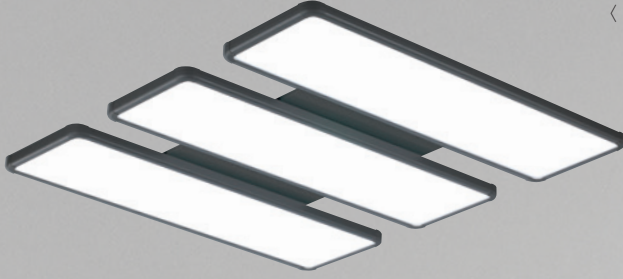

전구색 생산가능

라인 옛지 대형 (2+2)

- W1075×D995×H33
- LED 150W (주광색)
- 그레이, 블랙, 화이트
- PS 확산판, 알루미늄