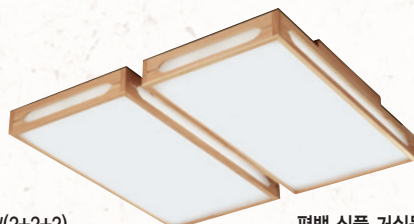

편백 심플 거실등 180W(2+2+2)

편백 심플 거실등 120W(2+2)

- W705×D765×H110
- LED 60W×2 (주광색, 전구색)
- PC 확산판, 편백나무

- P/D : W650×D650×높이조절
- 직부 : W650×D650×H105
- LED 60W, LED 50W (주광색, 전구색)
- PC 확산판, 편백나무

- P/D : Ø380×높이조절
- 직부 : Ø380×H140
- LED 30W (주광색)
- PC 확산판, 편백나무