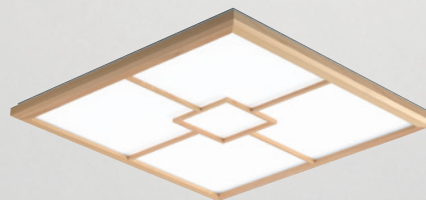

편백 엣지 방등 (大)

- W615×D615×H33
- LED 100W (주광색)
- PS 확산판, 편백나무