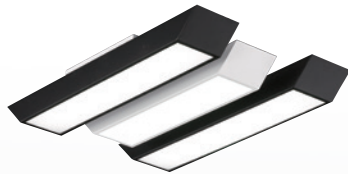

그리스 거실3등 (블랙 화이트 주광색) 75W
• W470×D690×H70
• LED 75W