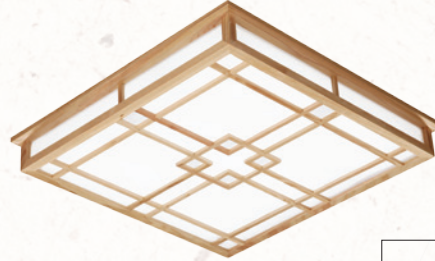

편백 심플 방등 60W, 50W, P/D

- P/D : W580×D580×높이조절
- 방등 : W560×D560×H90
- LED (60W, 50W) (주광색, 전구색)
- PC 확산판, 편백나무

편백 창살 방등 60W, 50W, P/D

- P/D : W580×D580×높이조절
- 방등 : W580×D580×H85
- LED (60W, 50W) (주광색, 전구색)
- PC 확산판, 편백나무