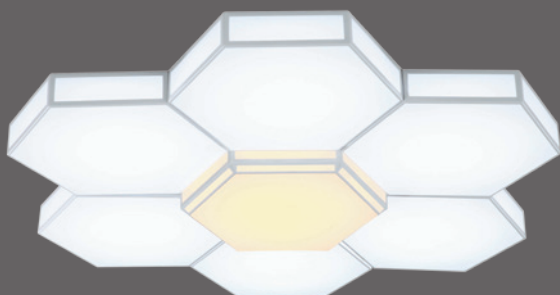

벌집 거실등 LED 210W

- W1160×D1160×H120
- LED 210W (혼합)
- Varisol