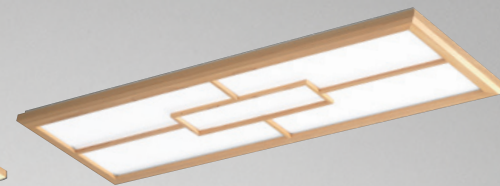

로망스 직부
 • W245×D245×H55
 • LED 15W (주광색)
 • PC 확산판, 편백나무

편백 엣지 대형 (2+2+2)

- W1125×D1015×H41
- LED 150W (주광색)
- PS 확산판, 편백나무

편백 엣지 대형 (2+2)

- W725×D1015×H41
- LED 100W (주광색)
- PS 확산판, 편백나무

편백 엣지 대형 직사각

- W330×D1015×H33
- LED 50W (주광색)
- PS 확산판, 편백나무