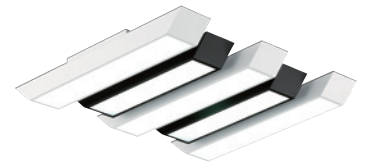

그리스 거실5등 (화이트 블랙 혼합) 125W
• W820×D690×H70
• LED 125W

그리스 거실5등 (화이트 블랙 주광색) 125W
• W820×D690×H70
• LED 125W