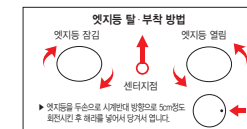

● 이지엣지 시공 방법

전용 피스를 사용하여 브라켓 고정 / 본체의 시공보조고리 전원선 연결 / 본체의 센터 지점과 브라켓을 그림과 같은 위치에 일치 / 반대측 면을 눌러서 본체를 결합 / 시계방향으로 돌려서 시공완료

브라켓의 1,2,3,4 중 한면과 제품 본체에 표시된 센터 지점을 일치후 시계 방향으로 돌려서 시공완료 합니다.

● 제품부착 안내문

● 이지엣지 브라켓 시공 방법