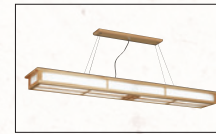

편백 완자 주방등 大 50W, P/D

- P/D : W180×D1230×높이조절
- 주방등 : W180×D1230×H90
- LED 50W (주광색, 전구색)
- PC 확산판, 편백나무