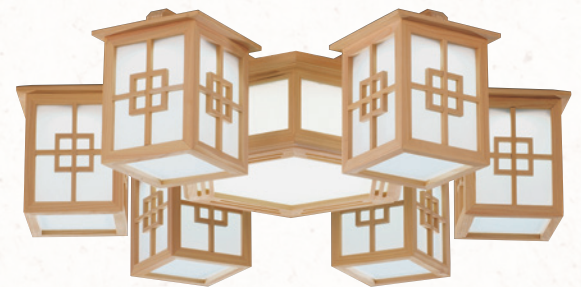

- Ø750×높이조절
- EL×4 (주광색)
- PC 확산판, 편백나무

편백 모던 7등 P/D, 직부

- P/D : Ø870×H230
- 직부 : Ø870×높이조절
- LED 30W×1 (중앙)(주광색), EL×6
- PC 확산판, 편백나무

편백 심플 7등 P/D, 직부

- P/D : Ø870×높이조절
- 직부 : Ø870×H230
- LED 30W×1 (중앙)(주광색), EL×6
- PC 확산판, 편백나무