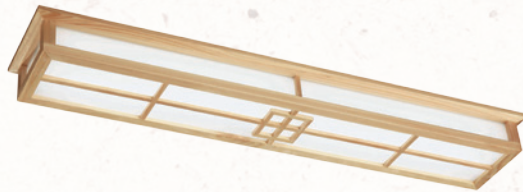

편백 완자 주방등 50W, P/D

- P/D : W180×D940×높이조절
- 주방등 : W180×D940×H85
- LED 50W (주광색, 전구색)
- PC 확산판, 편백나무