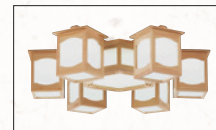

- Ø750×높이조절
- EL×4 (주광색)
- PC 확산판, 편백나무

편백 모던 7등 P/D, 직부

- P/D : Ø870×H230
- 직부 : Ø870×높이조절
- LED 30W×1 (중앙)(주광색), EL×6
- PC 확산판, 편백나무

편백 심플 7등 P/D, 직부

- P/D : Ø870×높이조절
- 직부 : Ø870×H230
- LED 30W×1 (중앙)(주광색), EL×6
- PC 확산판, 편백나무