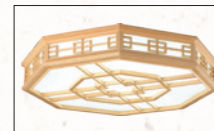

편백 궁전 중형 P/D, 직부

- W930×D930×H160
- LED 200W (주광색)
- PC 확산판, 편백나무