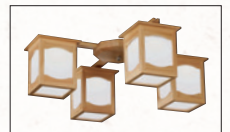

- Ø750×높이조절
- EL×4 (주광색)
- PC 확산판, 편백나무

편백 모던 7등 P/D, 직부