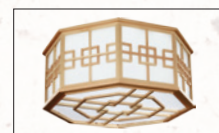

편백 궁전 8각 中형 P/D, 직부 (주문품)
• P/D : Ø910×높이조절
직부 : Ø910×H390
• LED 150W (주광색)
• PC 확산판, 편백나무