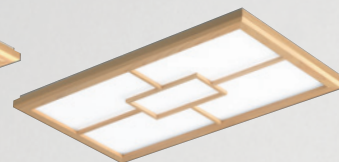

편백 엣지 직사각

- W380×D670×H33
- LED 50W (주광색)
- PS 확산판, 편백나무