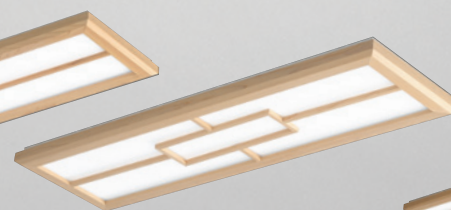

편백 엣지 거실 일자형

- W380×D1280×H33
- LED 100W (주광색)
- PS 확산판, 편백나무

편백 엣지 거실복도형

- W335×D1285×H33
- LED 50W (주광색)
- PS 확산판, 편백나무

편백 엣지 아파트 보수형

- W1275×D240×H33
- LED 50W (주광색)
- PS 확산판, 편백나무

편백 엣지 아파트 보수형 (中)

- W240×D780×H33
- LED 30W (주광색)
- PS 확산판, 편백나무