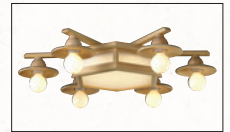

브라운 접시 2단 12등 P/D

- 사이즈 Ø830×H650 (체인:750)
- 램 프 EL26×12
- 재 질 금도금 무광

- W185×D185×H110
- EL26×1
- 편백나무

- W480×D185×H110
- EL26×2
- 편백나무