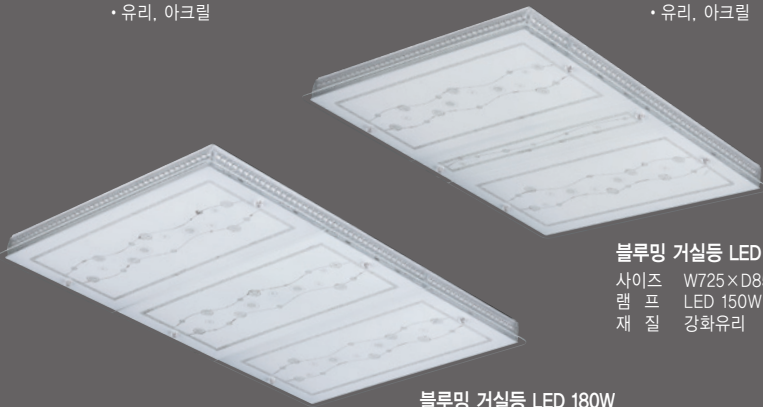

블루밍 거실등 LED 180W
사이즈 W720×D1060×H70
램프 LED 180W (주광색)
재질 강화유리