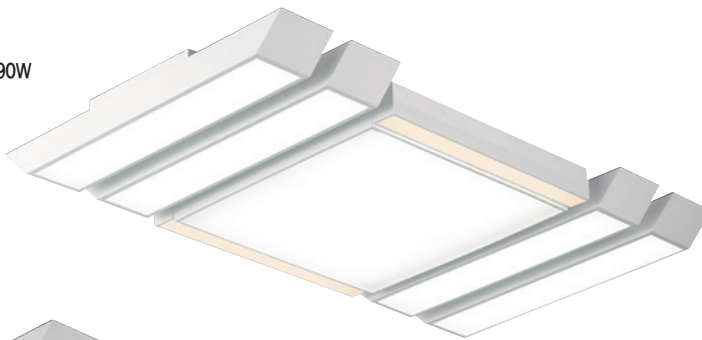

그리스 거실등 연출 190W
(화이트 혼합)
• W1170×D690×H70
• LED 190W