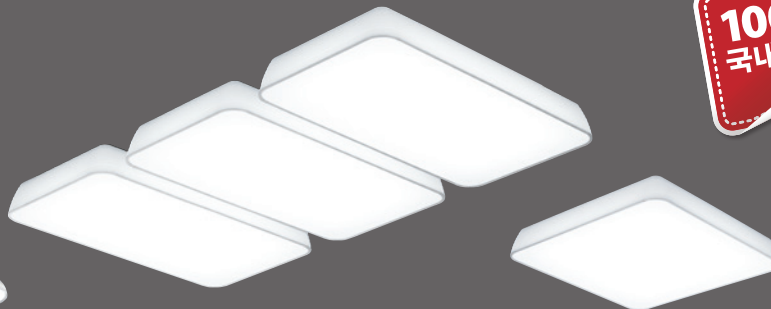

그리스 주방등 대 (블랙, 화이트) 50W
 • W1240×D120×H70
 • LED 50W

그리스 주방등 (블랙, 화이트) 25W
 • W690×D120×H70
 • LED 25W

100%
국내생산

베니스 거실등 2+2+2 180W

- W1280×D720×H125
- LED 180W (주광색)
- 광학산 아스텔

디자인 거실등 LED 180W 2+2+2

- W720×D1280×H110
- LED 180W (주광색)
- 광학산 PC
- 유백 / 후렌지