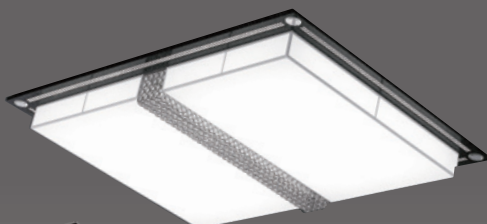

엔젤 거실등 LED 180W

- W880×D880×H105
- LED 180W (혼합)
- Varisol

왕벌 대형 LED 320W

- W940×D940×H110
- LED 주광색 120W (중앙)
- LED 주백색 200W
- 크리스탈, Varisol
- 주백색(크리스탈), 주광색(Varisol)

왕벌 바리솔 대형 LED 210W

- W805×D1140×H110
- LED 주백색 30W (중앙)
- LED 주광색 180W
- 광학산 Varisol, 크리스탈
- 블랙필, 화이트필