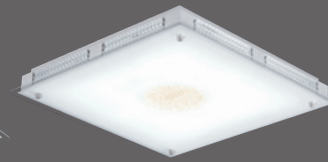

다비드 방등 LED 60W
• W540×D540×H65
• LED 60W (중앙, 주백색)
• 유리, 아크릴