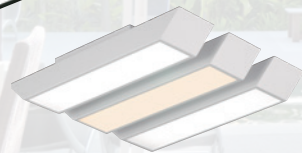

그리스 방등 (화이트 주광색) 60W
 • W470×D570×H70
 • LED 60W

그리스 방등 (블랙 주광색) 60W
 • W470×D570×H70
 • LED 60W

그리스 방등 (블랙 혼합) 60W
 • W470×D570×H70
 • LED 60W

그리스 방등 (블랙 화이트 혼합) 60W
 • W470×D570×H70
 • LED 60W

그리스 방등 (화이트 혼합) 60W
 • W470×D570×H70
 • LED 60W