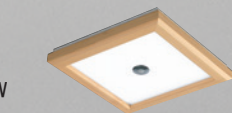

편백 엣지 주방등 (中)

- W665×D175×H33
- LED 25W (주광색)
- PS 확산판, 편백나무

편백 엣지 욕실등

- W535×D175×H33
- LED 25W (주광색)
- PS 확산판, 편백나무

낙엽송 거실등 LED 120W 2+2

- W710×D840×H85
- LED 120W
- 낙엽송 나무, 원목

낙엽송 주방등 大 50W

- W180×D1250×H65
- LED 50W
- 낙엽송 나무, 원목