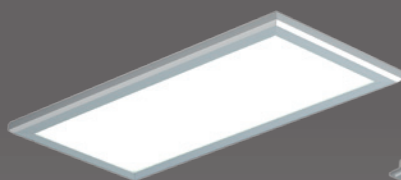

사이즈 W630×D180×H24
색 상 화이트
램 프 LED 25W
재 질 PS 확산판, 알루미늄
주광색 ● 6000K~6500K

주차장등 LED 40W

사이즈 W1170XD62XH45
램 프 LED 40W

주차장등 LED 20W

사이즈 W1170XD62XH45
램 프 LED 20W

면조명 M바 LED

사이즈 W510×D510×H45
타공 : 460×460
램 프 LED 46W