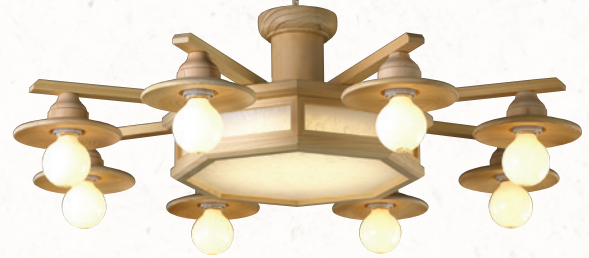

편백 접시 9등 직부, P/D

- P/D : Ø1020×H300 (체인:750)
- 직부 : Ø1020×H300
- LED 30W×1 (중앙), EL26×8 (주광색, 전구색)
- 한지 아크릴, 편백나무