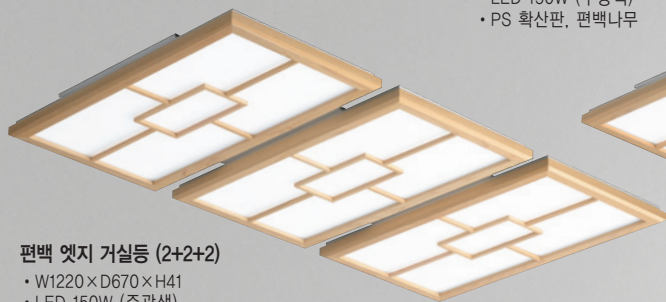

로망스 직부
 • W245×D245×H55
 • LED 15W (주광색)
 • PC 확산판, 편백나무

편백 엣지 대형 (2+2+2)

- W1125×D1015×H41
- LED 150W (주광색)
- PS 확산판, 편백나무

편백 엣지 대형 (2+2)

- W725×D1015×H41
- LED 100W (주광색)
- PS 확산판, 편백나무

편백 엣지 대형 직사각

- W330×D1015×H33
- LED 50W (주광색)
- PS 확산판, 편백나무