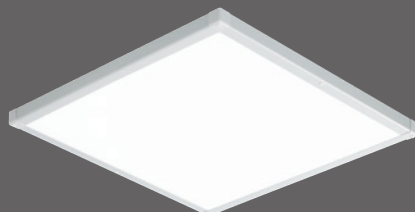

면조명 M바 LED

사이즈 W610×D610×H45
타공 : 560×560
램 프 LED 50W, 40W

슬림 LED 22W 매입개방

사이즈 W1282×D315×H40
램 프 LED 22W×2
타 공 W1250×D250
색온도 6500K / 4000K

엣지 평판조명 LED 50W, 40W (大)

사이즈 W630×D630×H24
색 상 화이트
램 프 LED 50W, 40W