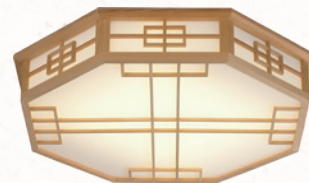

편백 심플 직사각 방등 60W P/D, 직부

- P/D : W705×D360×높이조절
- 방등 : W705×D360×H90
- LED 60W (주광색)
- PC 확산판, 편백나무

편백 완자 거실등 180W(2+2)

- W730×D1250×H105
- LED 60W×3 (주광색, 전구색)
- PC 확산판, 편백나무

편백 완자 거실등 120W(2+2)

- W730×D820×H105
- LED 60W×2 (주광색, 전구색)
- PC 확산판, 편백나무