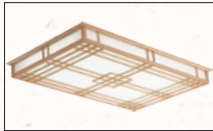

편백 완자 7등 P/D, 직부

- P/D : Ø870×높이조절
- 직부 : Ø870×H230
- LED 30W×1 (중앙)(주광색), EL×6
- PC 확산판, 편백나무

편백 창살 거실등 180W P/D, 직부

- 거실등 : W730×D1070×H85
- P/D : W730×D1070×높이조절
- LED 180W (주광색, 전구색)
- PC 확산판, 편백나무

편백 창살 거실등 120W P/D, 직부