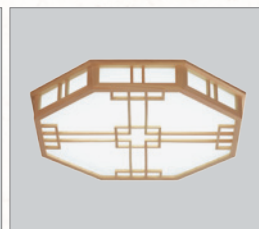

편백 모던 팔각 방등

- W650×D650×H105
- LED 60W