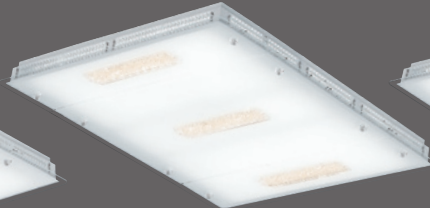

다비드 거실등 LED 150W
• W720×D850×H75
• LED 150W (중앙, 주백색)
• 유리, 아크릴