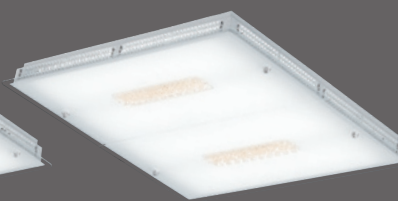

다비드 거실등 LED 120W
• W720×D720×H75
• LED 120W (중앙, 주백색)
• 유리, 아크릴