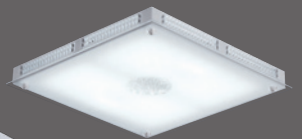

다비드 직사각 방등 LED 60W
 • W720×D380×H65
 • LED 60W (중앙, 주백색)
 • 유리, 아크릴

블루밍 거실등 LED 150W
 사이즈 W725×D850×H70
 램프 LED 150W
 재질 강화유리

블루밍 방등 LED 60W
 • W540×D540×H70
 • LED 60W
 • 강화유리

블루밍 방등 LED 50W
 • W500×D500×H60
 • LED 50W
 • 강화유리