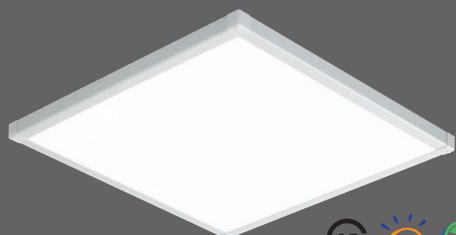

엣지 평판조명 LED 50W, 40W (大)

사이즈 W630×D630×H24
색 상 화이트
램 프 LED 50W, 40W