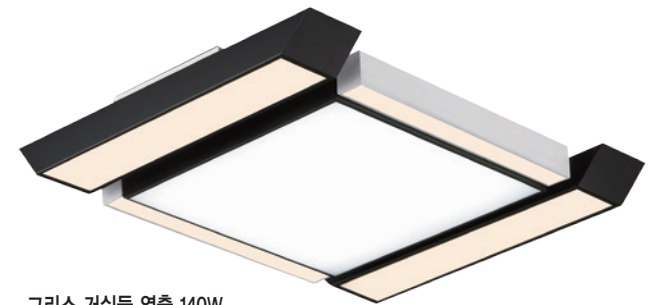

그리스 거실등 연출 140W
(블랙 화이트 혼합)
• W820×D690×H70
• LED 140W