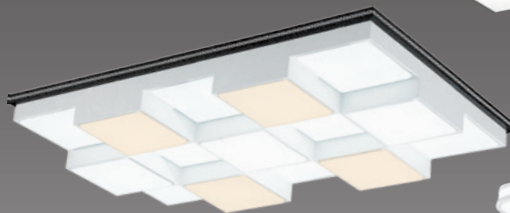

퍼즐 거실등 대형 LED 225W

- W660×D1080×H120
- LED 225W (혼합)
- 아크릴
- 블랙필
- ※ 화이트필 가능

[주문사양]