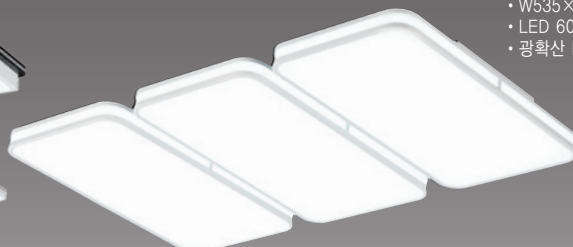

궁전 비드 대형 LED 215W

- W860×D860×H170
- LED 주광색 115W 전구색 100W
- 광학산 PS, 비드
- ※ 주광색은 주문제작가능

퍼즐 거실등 대형 LED 225W

- W660×D1080×H120
- LED 225W (혼합)
- 아크릴
- 블랙필
- ※ 화이트필 가능

[주문사양]

갤러리 거실등 LED 180W

- W710×D1260×H80
- LED 180W (주광색, 전구색)
- 광학산 PC, PS, 알루미늄