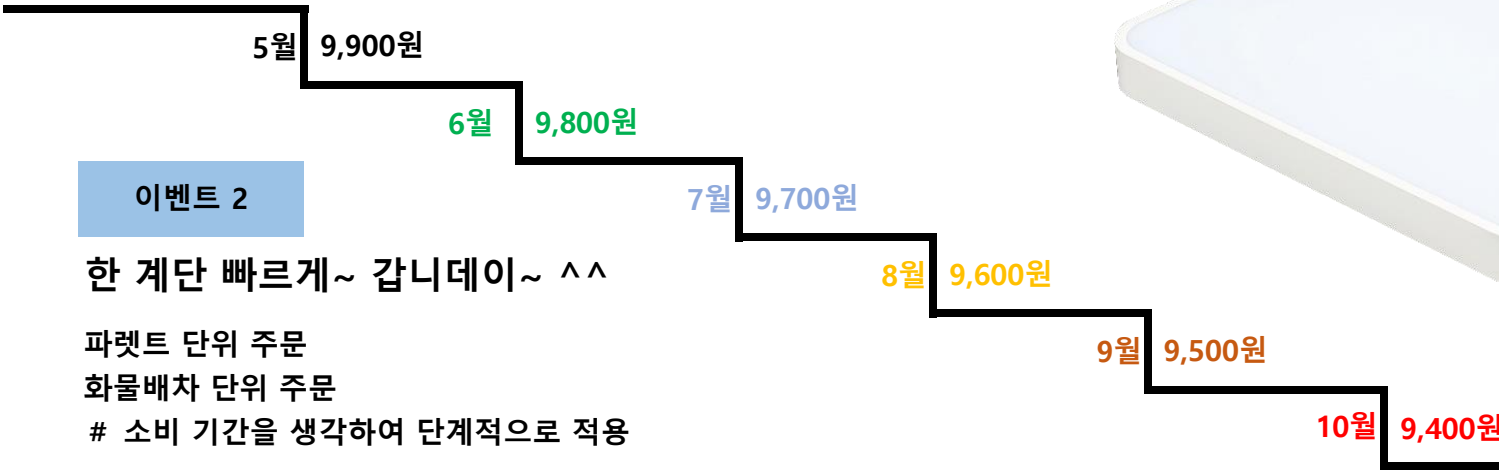

	모델명 DD-A-140		
	1BOX	2EA	단가 29,000

컬러 : 황동
 사이즈 : 240*240*1000
 홀더 E26

착한방등(50W) 출시 기념 이벤트!

(2023.05.01 ~ 2023.10.31)

이벤트 1 착한방등 가격이 매달 착해 진다는데~ ^^

이벤트 계단

이벤트 2

한 계단 빠르게~ 갑니데이~ ^^