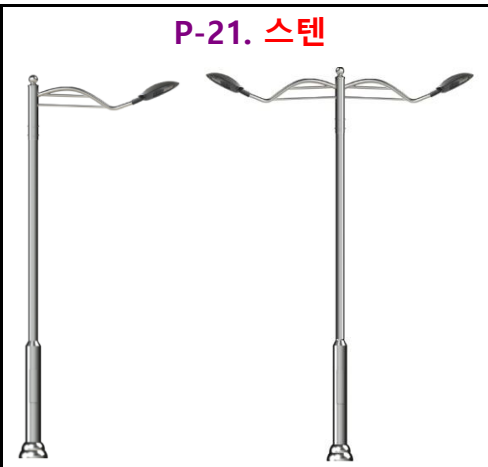

\*2023년 8월 1일

P-19

P-20. 스텐

\*등기구,양카-별도(베이스카바포함)

	1등용	2등용
4M	별도문의	
5M		
6M		

P-21. 스텐

\*등기구,양카-별도(베이스카바포함)

	1등용	2등용
4M	별도문의	
5M		
6M		