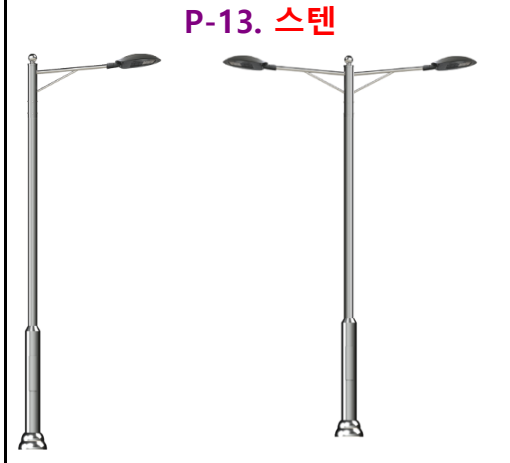

P-13. 스텐

*등기구,양카-별도(베이스카바포함)

	1등용	2등용
4M	별도문의	
5M		
6M