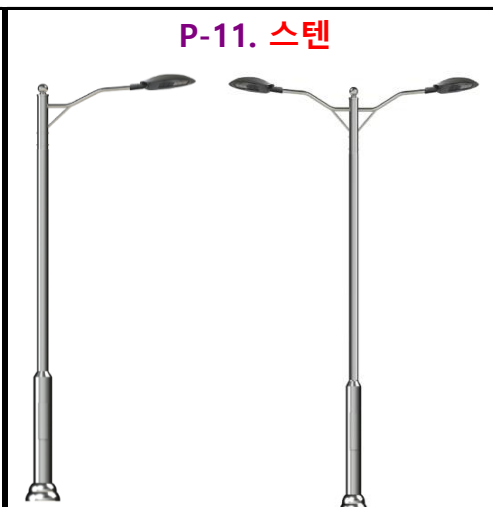

P-11. 스텐

*등기구,양카-별도(베이스카바포함)

	1등용	2등용
4M	별도문의	
5M		
6M