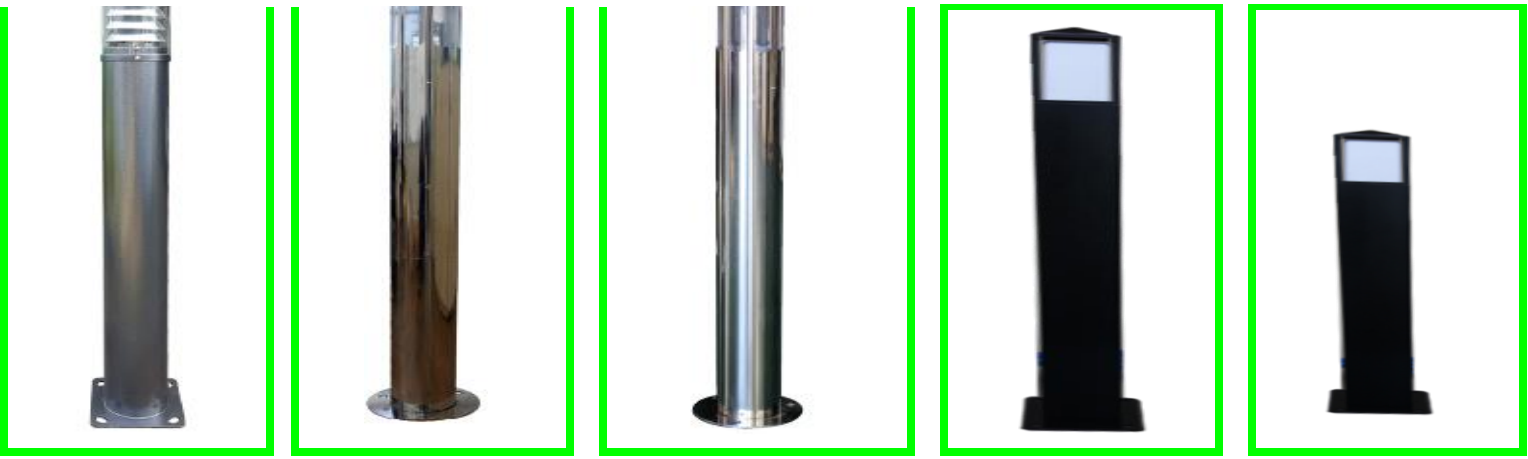

D-알미늄사각잔디등

원

셋트양카포함

높이97cm(100=100)

E-알미늄사각잔디등

원

셋트양카포함

높이54cm(100=100)