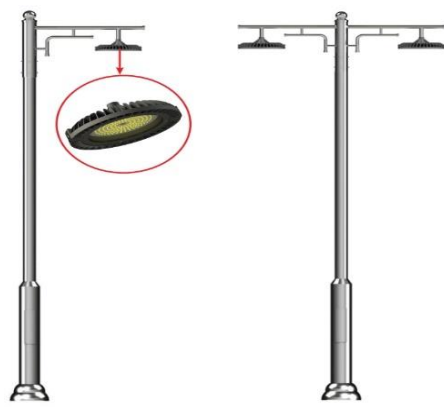

P-5. 스텐

*등기구,양카-별도(베이스카바포함)

	1등용	2등용
4M	별도문의	
5M		
6M