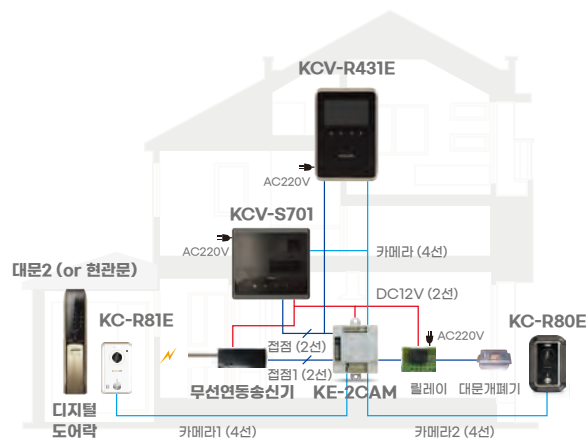

아날로그 시스템

2층 주택 (2선식)

APT (2선식)

다세대 연립(4선식) 1:2 방식

다세대 주택(인터폰)

주택 빌라 단독주택 (출입구 2곳)

02 아날로그 시스템 - Analog System

- Products Spec List

- 단위 : mm

분류	세대 비디오폰	세대 비디오폰	세대 비디오폰	세대 비디오폰
모델	ASTRO KVP-70C	KCV-S701	KCV-R431E	KCV-434
				
디스플레이	7인치	7인치	4.3인치	4.3인치
설치방식	벽걸이형(노출)	벽걸이형(노출)	벽걸이형(노출)	벽걸이형(노출)
통화방식	핸즈프리	핸즈프리	핸즈프리	핸즈프리
배선방식	2선(경비)/2선(현관)	2선(경비)/4선(현관)	2선(경비)/4선(현관)	2선(경비)/4선(현관)
사용전원	AC 220V	AC 220V	AC 220V	AC 220V
연동로비폰	-	-	-	-
연동경비폰	아날로그 경비기 (교환대)	아날로그 경비기 (교환대)	아날로그 경비기 (교환대)	아날로그 경비기 (교환대)
연동 중계기	-	-	-	-
주방TV폰	-	-	-	-
SUB폰	-	-	-	-
욕실폰	-	-	-	-
엘리베이터연동	-	-	-	-
복층가능 세대수	-	-	-	-
제어장치 통신방식	-	-	-	-
방범센서(피난사다리)	-	-	-	-
제품사이즈	271(W) x 173(H) x 26(D)	220(W) x 202(H) x 26(D)	140(W) x 203(H) x 26(D)	140(W) x 195(H) x 34.2(D)
매입박스	-	-	-	-
타공사이즈	-	-	-	-

분류	인터폰	도어폰	도어폰	도어폰
모델	KIP-332A/D	KDP-Q81F	KDP-502A	KDP-502D
				
디스플레이	-	-	-	-
설치방식	벽걸이형(노출)	벽걸이형(노출)	벽걸이형(노출)	벽걸이형(노출)
통화방식	핸드셋	핸즈프리	핸드셋	핸드셋
주배선/카메라배선	2선(경비)/2선(현관)	2선(경비)/2선(현관)	2선(현관)	2선(현관)
사용전원	AC220V / 9V~24V	AC220V	AC 220V	DC 6V
연동로비폰	-	-	-	-
연동경비폰	아날로그 경비기 (교환대)	아날로그 경비기 (교환대)	아날로그 경비기 (교환대)	아날로그 경비기 (교환대)
연동 중계기	-	-	-	-
주방TV폰	-	-	-	-
SUB폰	-	-	-	-
욕실폰	-	-	-	-
엘리베이터연동	-	-	-	-
복층가능 세대수	-	-	-	-
제어장치 통신방식	-	-	-	-
방범센서(피난사다리)	-	-	-	-
제품사이즈	92(W) x 176(H) x 52(D)	118.5(W) x 169.5(H) x 30(D)	96(W) x 214(H) x 64(D)	96(W) x 214(H) x 64(D)
매입박스	-	-	-	-
타공사이즈	-	-	-	-