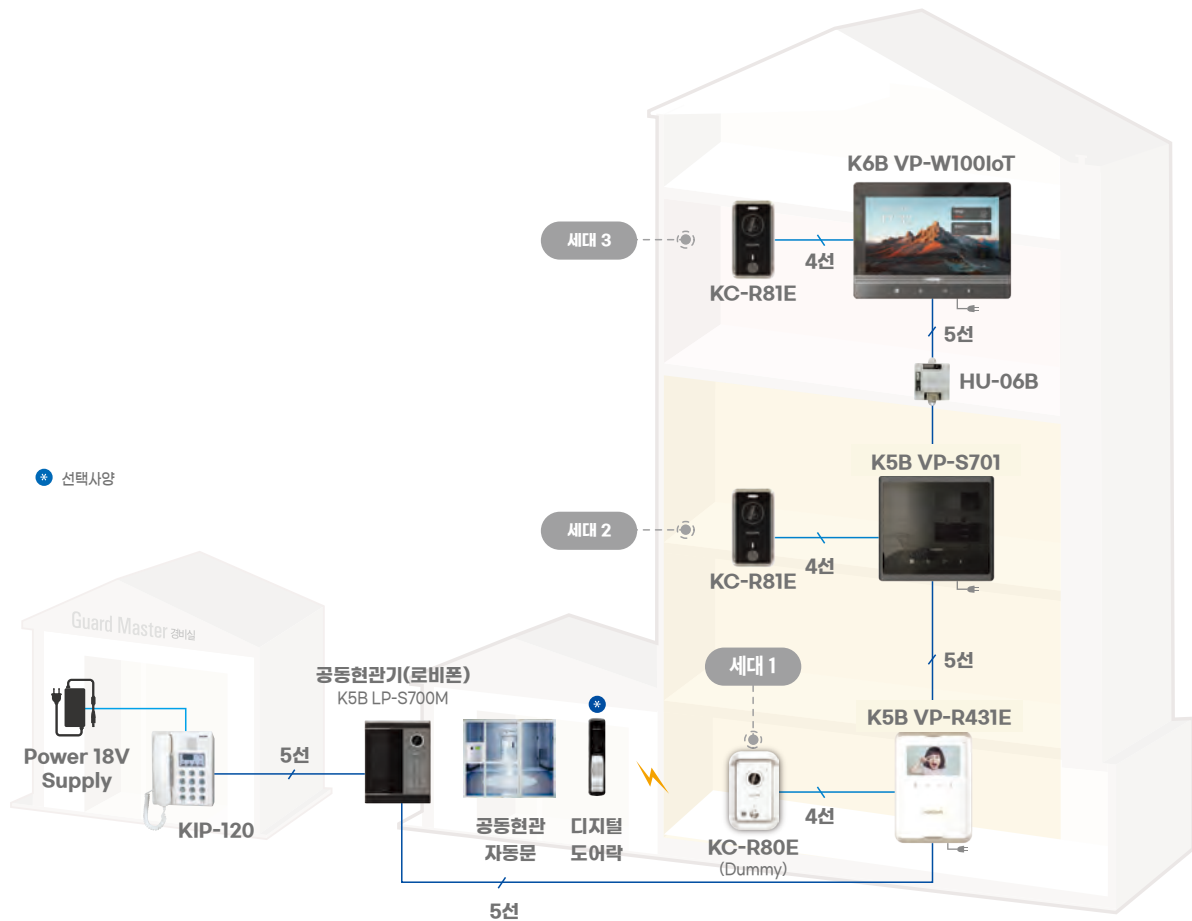

공동주택용 시스템

K6B 시스템 K5B 시스템 스마트홈

K5B 시스템 (빌라 / 원룸 적용)

- 100세대 이하 현장에 적용 <권장>

무인경비 시스템(빌라, 원룸형 복합방식)

다세대 및 다가구 주택에서 요구되는 다양한 첨단 기능들과 5선 BUS방식의 디지털 회로채택, 간편한 배선시공, 사용자의 편의를 높이고 설치비용을 절감합니다. 공동현관기 K5B LP-S700M은 8대까지 연동 가능합니다.

분류	세대 비디오폰	세대 비디오폰	인터폰
모델	K5B VP-S701	K5B VP-R431E	KDP-603
			
디스플레이	7인치	4.3인치	-
설치방식	벽걸이형(노출)	벽걸이형(노출)	벽걸이형(노출)
통화방식	핸즈프리	핸즈프리	핸드셋
배선방식	5선(영상포함)	5선(영상포함)	5선
사용전원	AC 220V	AC 220V	DC 18V
연동로비폰	K5B LP-S700M,C410,650	K5B LP-S700M,C410,650	K5B LP-S700M,C410,650
연동경비폰	KIP-120	KIP-120	KIP-120
주방TV폰	-	-	-
SUB폰	-	-	-
욕실폰	-	-	-
엘리베이터연동	-	-	-
복층가능 세대수	복층가능(2대)	복층가능(2대)	-
제어장치 통신방식	-	-	-
방범센서(피난사다리)	-	-	-
제품사이즈	220(W) x 202(H) x 26(D)	140(W) x 203(H) x 26(D)	92(W) x 210(H) x 57(D)
매입박스	-	-	-
타공사이즈	-	-	-