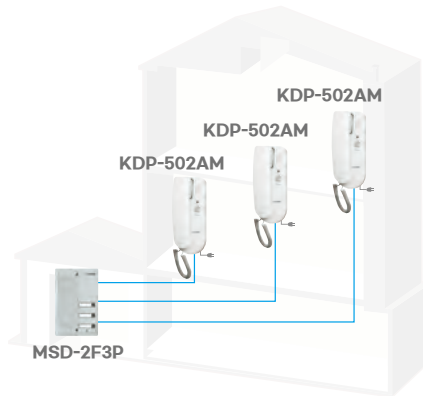

다세대 주택(인터폰)