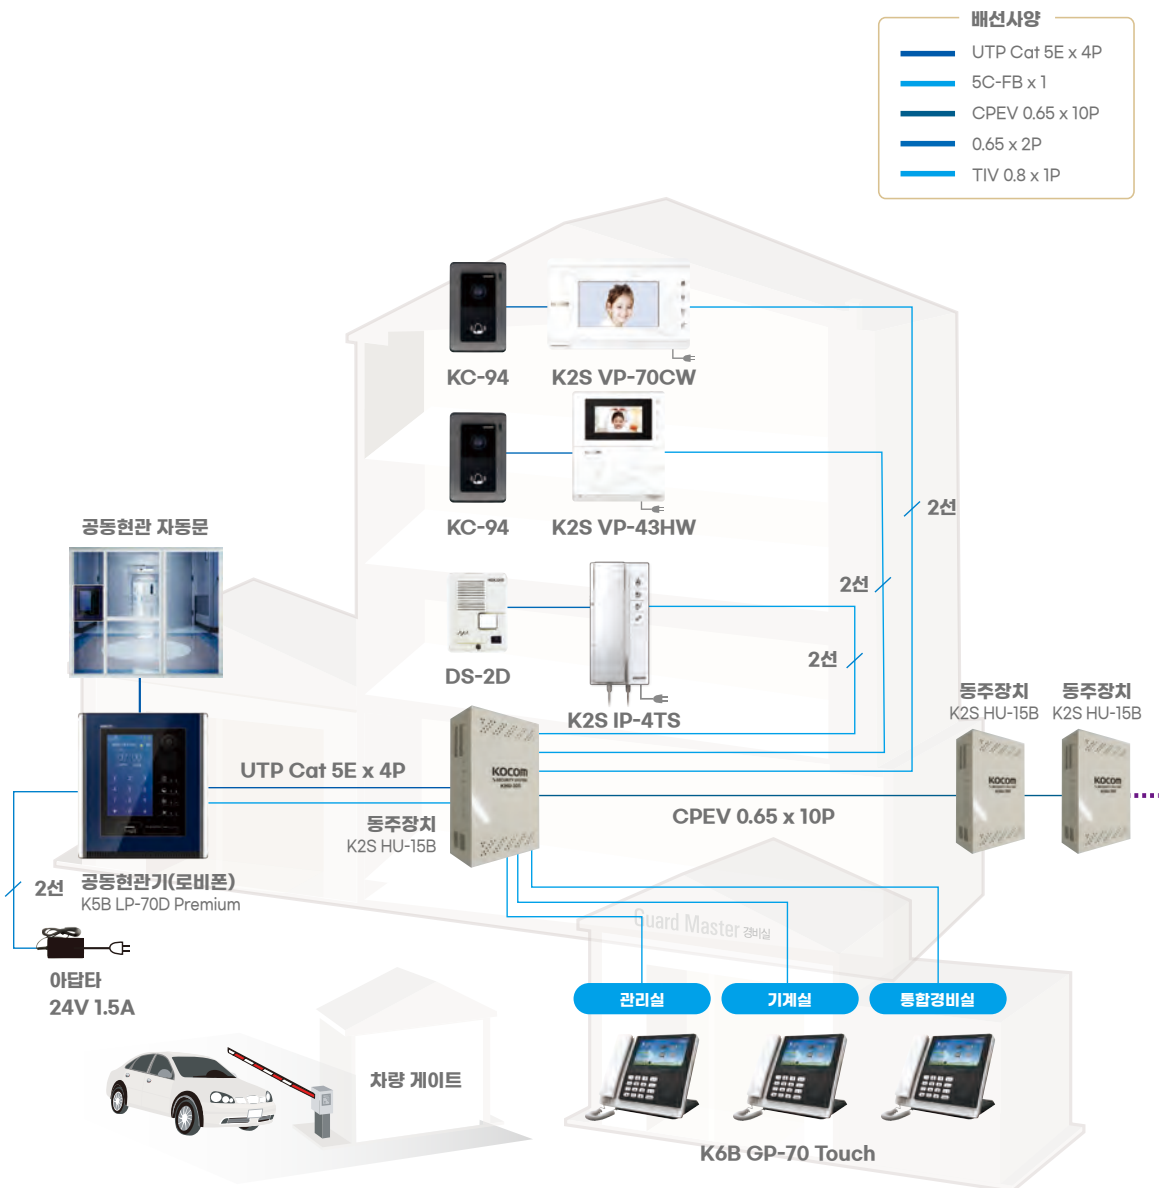

K6B LP-70D Premium

KE-4M6B

K6B GP-70 Touch

K2S HU-T321 T08

K2S VP-70CW

K2S VP-43HW

K2S IP-4TS

K2S HU-15B

기축 APT 시스템

2선 기축(STAR) 방식 시스템

무인경비 시스템(아날로그 방식)

별도의 배선 공사없이 공동현관 음성통화/자동문 OPEN/세대간 직다이얼 통화할 수 있어 기존 아날로그 기반의 아파트에 적합한 무인경비 시스템입니다.

분류	세대 비디오폰	세대 비디오폰	세대 비디오폰	인터폰
모델	KCV-B374	K2S VP-70CW	K2S VP-43HW	K2S IP-4TS
				
디스플레이	7인치	7인치	4.3인치	-
설치방식	벽걸이형(노출)	벽걸이형(노출)	벽걸이형(노출)	벽면 노출형
통화방식	핸즈프리	핸즈프리	핸즈프리	핸드셋
주배선방식	4선	2선 or 4선	2선 or 4선	2선
사용전원	AC 220V	AC 220V	AC 220V	AC 220V
연동로비폰	K6B LP-70D Premium, S700MF	K6B LP-70D Premium, S700MF	K6B LP-70D Premium, S700MF	K6B LP-70D Premium, S700MF
연동경비폰	K6B GP-70 Touch	K6B GP-70 Touch	K6B GP-70 Touch	K6B GP-70 Touch
연동 중계기	KHU-15B or K2S HU-T32 (2선사용시) KE-4M6B(4선사용시)	KHU-15B or K2S HU-T32 (2선사용시) KE-4M6B(4선사용시)	KHU-15B or K2S HU-T32 (2선사용시) KE-4M6B(4선사용시)	KE-4M6B
주방TV폰	-	연동가능	-	-
SUB폰	-	연동가능	-	-
욕실폰	-	연동가능	-	-
엘리베이터연동	-	-	-	-
복층가능 세대수	-	-	-	-
제어장치 통신방식	-	-	-	-
방범센서(피난사다리)	-	-	-	-
제품사이즈	222(W) x 144(H) x 33(D)	271(W) x 173(H) x 26(D)	180(W) x 215(H) x 27(D)	92(W) x 210(H) x 57(D)
매입박스	-	-	-	-
타공사이즈	-	-	-	-

분류	인터폰	얼굴인식 로비폰	공동현관 로비폰	경비폰
모델	K4M IP-4T	K6B LP-S700MF	K6B LP-70D Premium	K6B GP-70 Touch
				
디스플레이	-	7인치	7인치	7인치(터치방식)
설치방식	벽걸이형(노출)	매입형	매입형	벽걸이형(탁상형)
통화방식	핸드셋	핸즈프리	핸즈프리	핸즈프리/핸드셋
주배선방식	4선	8선(영상별도)	8선(영상별도)	8선(영상별도)
사용전원	AC 220V	아답터 사용 DC 24V	아답터 사용 DC 24V	아답터 사용 DC 24V
연동로비폰	K6B LP-70D Premium, S700MF	-	-	K6B LP-70D Premium, S700MF
연동경비폰	K6B GP-70 Touch	K6B GP-70 Touch	K6B GP-70 Touch	-
연동 중계기	KE-4M6B	KHU-15B or K2S HU-T32(2선사용시) KE-4M6B(4선사용시)	KHU-15B or K2S HU-T32(2선사용시) KE-4M6B(4선사용시)	KHU-15B or K2S HU-T32(2선사용시) KE-4M6B(4선사용시)
주방TV폰	-	-	-	-
SUB폰	-	-	-	-
욕실폰	-	-	-	-
엘리베이터연동	-	-	-	-
복층가능 세대수	-	-	-	-
제어장치 통신방식	-	-	-	-
방범센서(피난사다리)	-	-	-	-
제품사이즈	92(W) x 210(H) x 57(D)	240(W) x 300(H) x 15(D)	248(W) x 279(H) x 15(D)	257(W) x 225(H) x 39(D) (52.6(D))
매입박스	-	3,4T BOX / KJB-800	3,4T BOX / KJB-800	-
타공사이즈	-	204(W) x 256(H)	204(W) x 256(H)	-