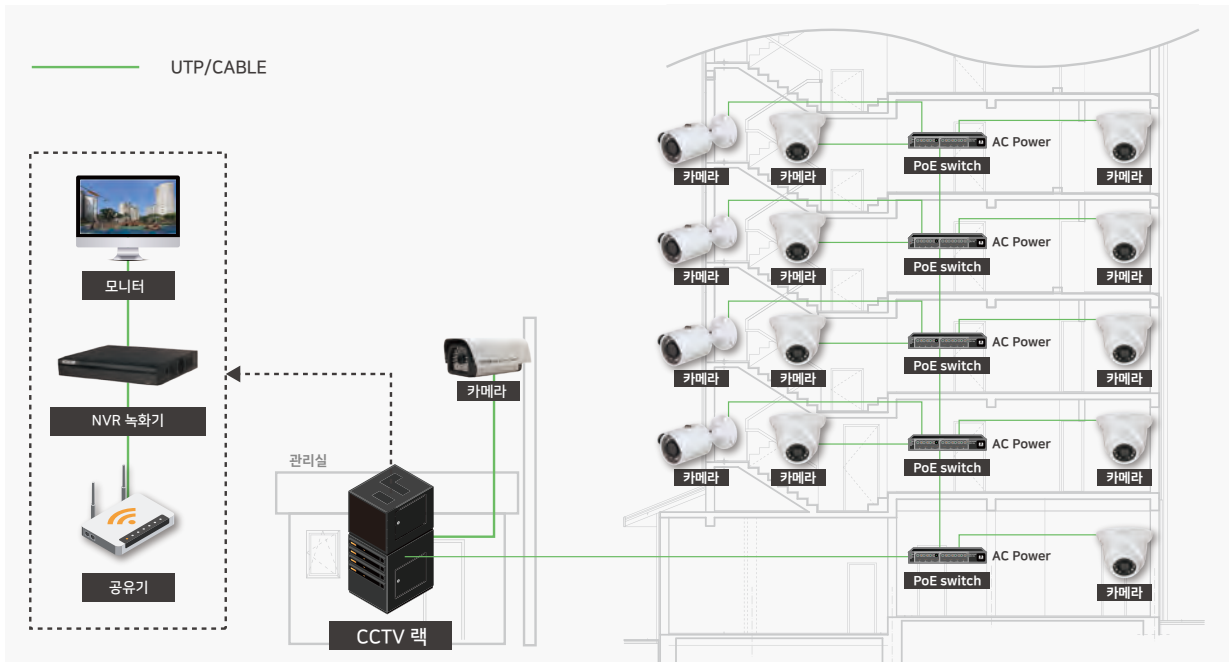

* 설치 추천 장소 : 여러 대를 동시에 모니터링하는 경비실을 갖춘 도시형 생활주택 또는 소형 아파트 등

Monitor

22형

KMC-W2200EW

Specification

21.5Inch(21.5형)
1600 x 900 / 16 : 9
응답속도 : 12ms(GTG 5ms)
휘도(밝기) : 250cd/m²

동적 명암비 500,000:1
소비전력 : 30W (최대), 대기전력 0.5W 미만
VGA / DVI / AUDIO
튜너내장(TV)

32형

KMC-320FHL

Specification

32형 16 : 9 WIDE Full HD
1920 x 1080 / 16 : 9 / 응답속도 : 8ms
휘도(밝기) : 250cd/m² / 명암비 1,000 : 1
소비전력 : 48W (최대), 대기전력 0.5W 미만

D-Sub/HDMIx3/컴포넌트/컴포지트
AUDIO/USB/이어폰
100V-240V AC Type
튜너내장(TV)

Accessory

Accessory

모니터 | 녹화기 일체형 매입함체 커버

Specification

CCTV 시스템 보호 장치
거치가능 모니터 : KMC-220L (22형 전용)
벽면 매입함체에 설치
스틸 분체도장
550(W) X 650(H) X 25.5(D) mm

Accessory

모니터 | 녹화기 일체형 노출함체

Specification

CCTV 시스템 보호장치
거치가능 모니터 : KMC-220L(22형 전용)
벽면 노출형 설치
스틸 분체도장
580(W) X 500(H) X 115(D) mm

Accessory

벽부형 마운트 (KBR-1150)

Specification

하우징 또는 카메라를 부착하여 사용
위치에 따른 각도 조절 가능
스틸 분체 도장
벽면 노출형 설치
265mm

Accessory

옥외용 하우징

Specification

CAMERA 보호/거치용 커버
외부환경에 적합한 전천후 실내/외용 카메라
하우징 / 스틸 분체 도장
벽면 노출형 설치
164(W) X 114(H) X 458(D) mm