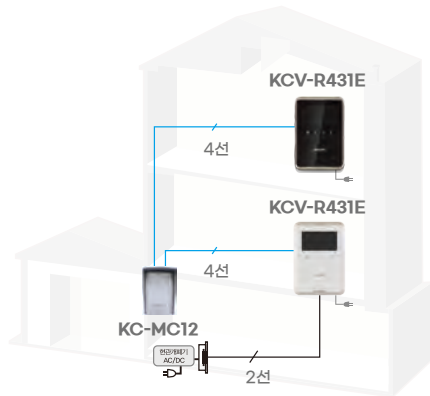

다세대 연립(4선식) 1:2 방식