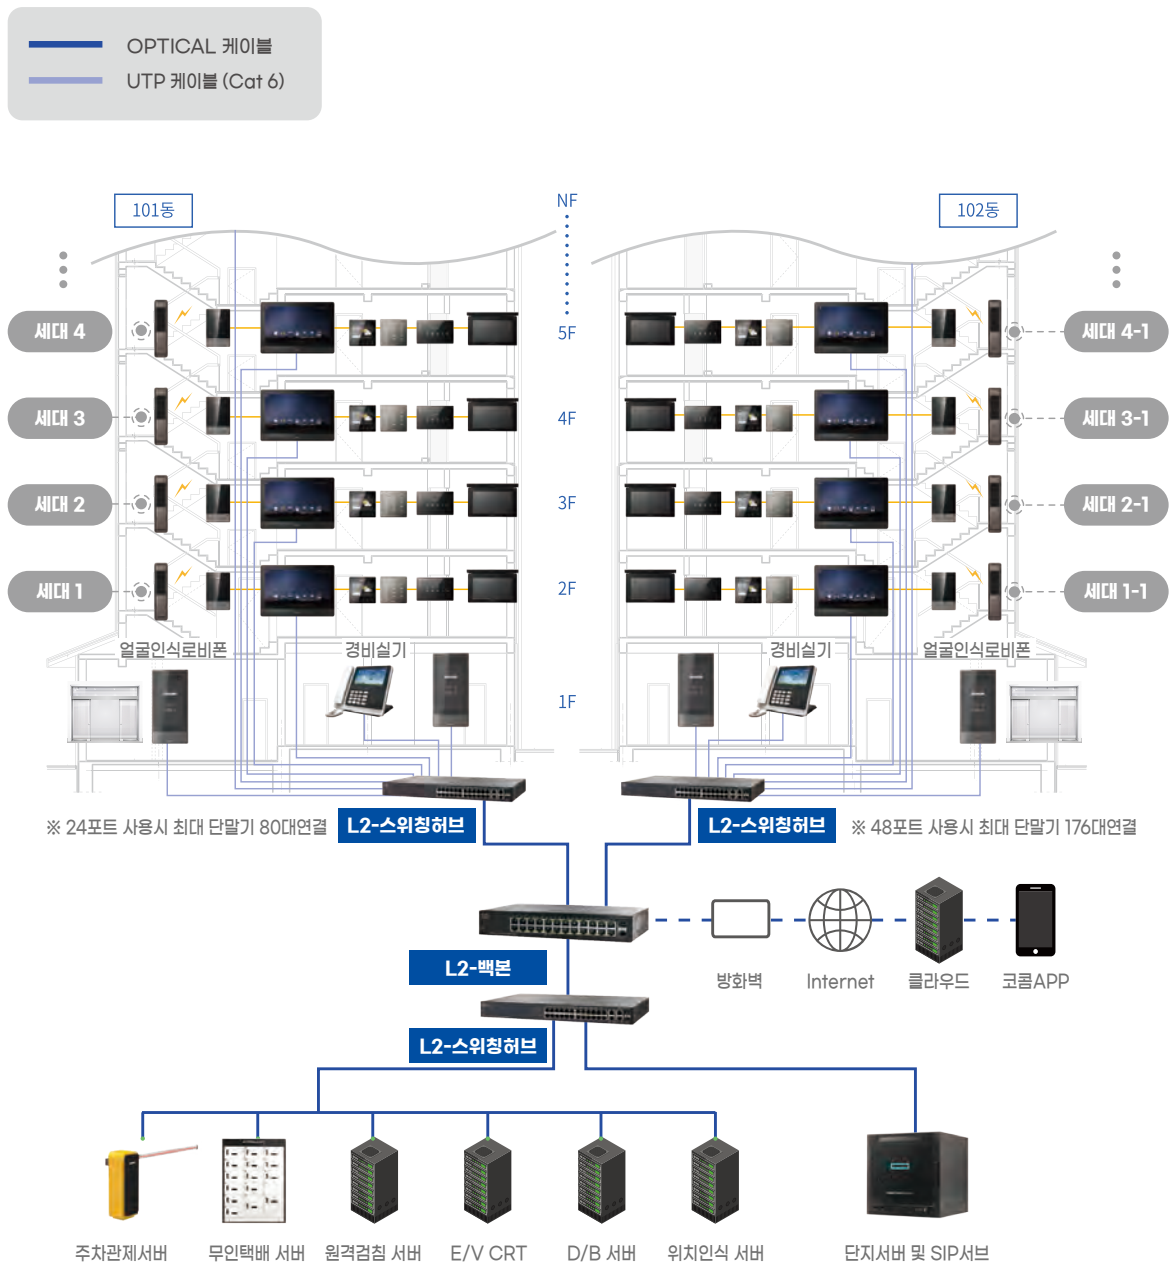

DS-2D

Product function

모기인터폰 호출 및 통화 기능

KIP-120

Product function

- 세대호출 및 통화 기능
- 로비폰 호출 및 통화 문열림 기능
- 세대 호출 시 전체 경비실 호출 알림을 발생
- 경비실 상호 호출 및 통화 기능

공동주택용 System

K6B 시스템 K5B 시스템 스마트홈

단지형 APT 적용

분류	스마트 월패드	스마트 월패드	스마트 월패드	얼굴인식 출입통제 시스템	공동현관 로비폰	경비폰
모델	KHN-T100T9	KHN-T100M9	KHN-R100AW	ASTRO KLP-U100F	ASTRO KLP-70D(A)	ASTRO KGP-70K(A)
						
디스플레이	10인치(터치방식)	10인치(터치방식)	10인치(터치방식)	10인치(터치방식)	7인치	7인치(터치방식)
설치방식	매입형	매입형	매입형	매입형	매입형	탁상형/벽걸이형
통화방식	핸즈프리	핸즈프리	핸즈프리	핸즈프리	핸즈프리	핸즈프리/핸드셋
배선방식	LAN(네트워크)	LAN(네트워크)	LAN(네트워크)	LAN(네트워크)	LAN(네트워크)	8선(영상별도)
사용전원	아답터사용 12V	아답터사용 12V	아답터사용 12V	AC 220V/아답터사용 12V	AC 220V/아답터사용 12V	DC 24V
연동로비폰	ASTRO KLP-70D(A),U100F	ASTRO KLP-70D(A),U100F	ASTRO KLP-70D(A),U100F	-	-	K6B LP-70D, S700MF
연동경비폰	ASTRO KGP-70K(A)	ASTRO KGP-70K(A)	ASTRO KGP-70K(A)	ASTRO KGP-70K(A)	ASTRO KGP-70K(A)	-
연동 증계기	단지서버	단지서버	단지서버	-	-	-
주방TV폰	연동가능	연동가능	연동가능	-	-	-
SUB폰	연동가능	연동가능	연동가능	-	-	-
욕실폰	연동가능	연동가능	연동가능	-	-	-
엘리베이터연동	연동가능	연동가능	연동가능	-	-	-
복층가능 세대수	-	-	-	-	-	-
제어장치 통신방식	485 유선가능	485 유선가능	485 유선가능	-	-	-
방범센서(피난사다리)	연동가능	연동가능	연동가능	-	-	-
제품사이즈	274.5(W) x 191(H) x 9(D)	274.5(W) x 191(H) x 9(D)	312(W) x 205(H) x 13(D)	182(W) x 373(H) x 16(D)	248(W) x 279(H) x 15(D)	257(W) x 225(H) x 39(D)
매입박스	KJB-804	KJB-804	KJB-800A	-	KJB-800	-
타공사이즈	155(W) x 240(H)	155(W) x 240(H)	187(W) x 295(H)	-	204(W) x 256(H)	-