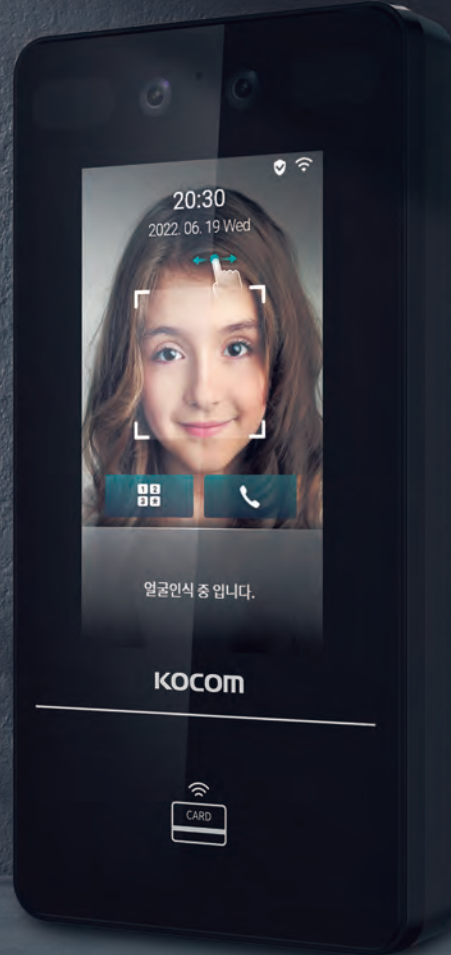

얼굴인식 출입통제기

쉽고, 빠르고, 스마트한 얼굴인식 출입통제기

Face Recognition Terminal

- ☑ 물리적 접촉 없이 제품에 탑재된 얼굴 인식 모듈이 설치된 카메라가 자동으로 얼굴을 식별해 출입을 통제
- ☑ 모바일 또는 원격 PC에서 얼굴을 직접 확인하고 출입문 개폐
- ☑ 범외인자 또는 수상한 자를 사전에 등록하여, 출입 시도 시 비상(원격) 알림으로 범죄 예방

얼굴인식

RF카드

관리실 호출

비밀번호

Specification

모델명	KAF-W1000
OS	Linux
LCD 크기	4.3-inch LCD
전원공급	12 VDC/1 A (power adapter included)
해상도(px)	272 × 480
동작 방법	정전식 풀 터치 스크린
카메라 해상도	2백만 화소
렌즈(개)	2(Dual lens)
등록 인원(명)	3,000
등록 카드(개)	3,000
사용자로그	150,000
통신 방식	Wi-Fi(2.4G) , Ethernet(10/100)
카드 유형	M1(13.56 MHz)
얼굴인식 속도	< 0.2 s
얼굴인식 거리	0.3 - 1.5 m
양방향 오디오	지원
보호 등급	*IP65
모바일 연동	지원
인터넷 기능	지원
도어락 연동	지원
설치방식	벽 부착(Wall Mounting)
작동 습도	0 ~ 90%
작동 온도	-20°C ~ 50 °C
KC인증등록번호	R-R-KOM-KAF-W1000
제품사이즈	91.3 mm × 181.3 mm × 24.5 mm

경비실 비디오 인터폰

Specification

모델명	DS-KM9503
OS	Android 7.1
LCD 크기	10.1-inch IPS LCD
전원공급	12 VDC/Standard PoE (LAN1)
해상도	1,280 × 800
동작 방법	정전식 풀 터치 스크린
카메라 해상도	2백만 화소
도어락 연동	10,000대
통신 방식	TCP/IP, SIP, RTSP
TF card	Max to 128 G
제품사이즈	292 mm × 166 mm × 31 mm