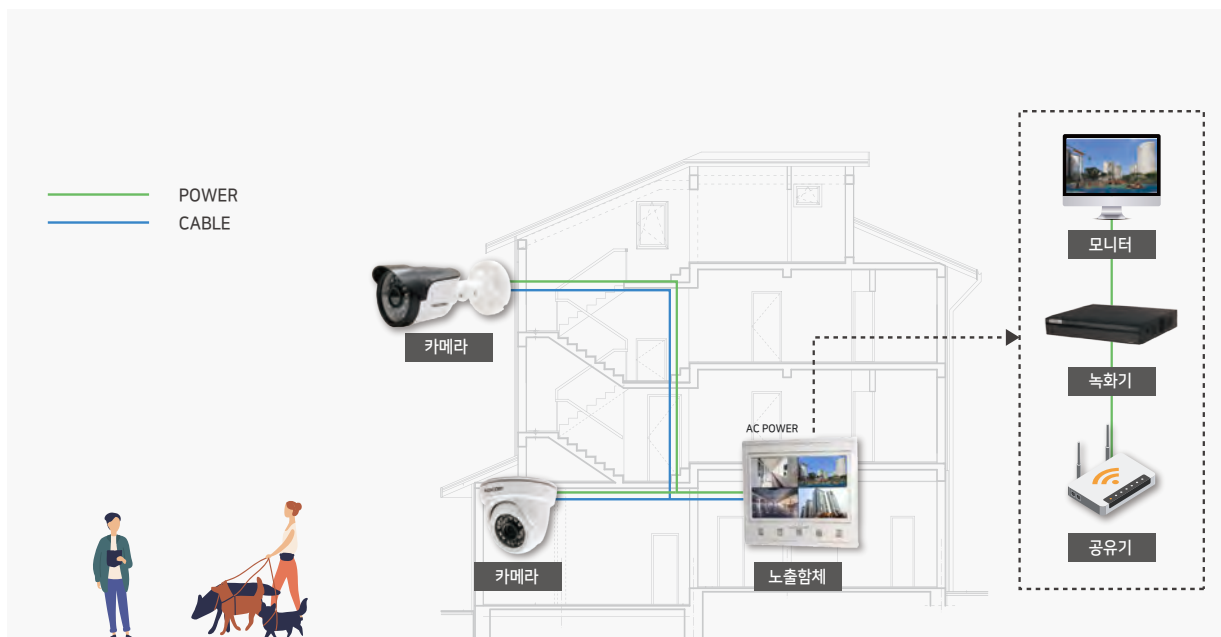

AHD(Analog) 시스템 계통도

※ 설치 추천 장소 : 빌라(원룸) 현관입구, 또는 계단 / 회사 사무실의 보안 카메라 / 매장이나 업소의 도난방지용

ANALOG CCTV (4M AHD Series)

4M AHD IR 돔 카메라
KCC-SDI4124

Specification

이미지센서	4Megapixel SONY CMOS Sensor
해상도	QHD 1440P
영상출력	AHD 4.0 (ALL In ONE)
최저조도	OLUX (LED On)
IR LED	적외선 LED : 5Ø 24EA