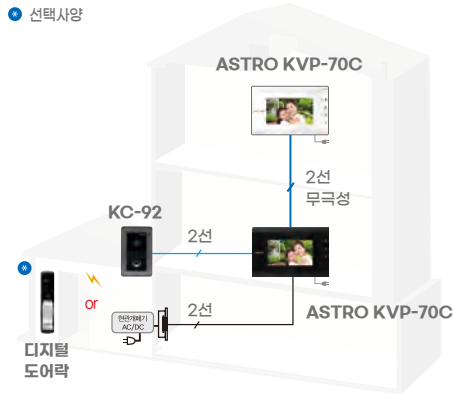

아날로그 시스템

2층 주택 (2선식)

APT (2선식)

다세대 연립(4선식) 1:2 방식

다세대 주택(인터폰)

주택 빌라 단독주택 (출입구 2곳)

02 아날로그 시스템 - Analog System

- Products Spec List