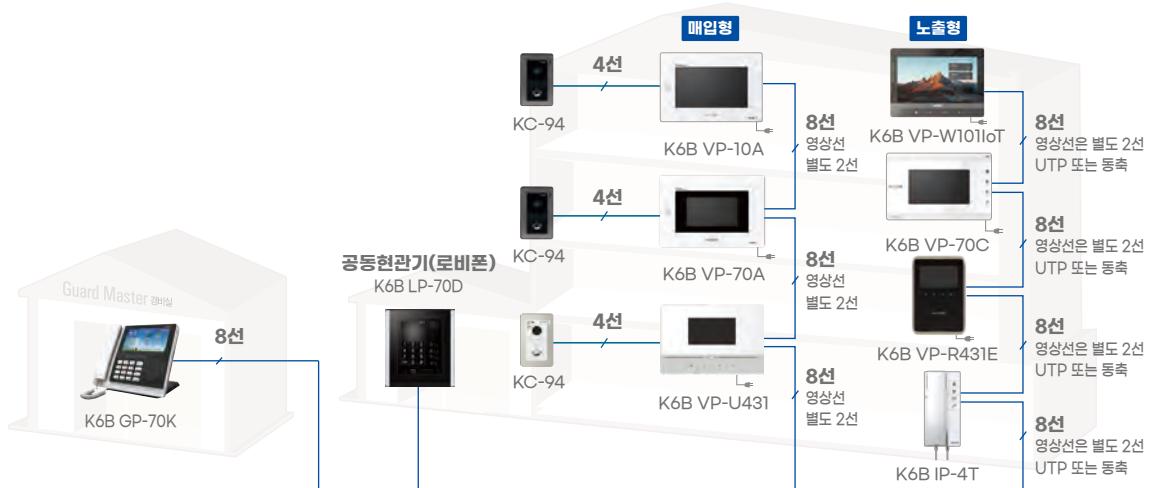

K6B 시스템 K5B 시스템 스마트홈

K6B 주장치 시스템 (APT·오피스텔·타운하우스 적용)

- 150세대 이상 현장 적용 <권장>

※ 기축현장 K6B 제품 교체 시 KU-R3BB를 사용해야 함. 단, 주장치(KHU-305)가 설치된 현장은 제외
 ※ 로비 영상 배선의 경우 개별 UTP 배선 또는 동축 사용을 권장하며, 1 UTP로 사용은 가능하나 현장 조건에 따라 화질 저하가 있을 수 있습니다.

K6B 다세대 시스템 (빌라·원룸 적용)

- 150세대 미만 현장에 적용

무인경비 시스템

다세대 및 다가구 주택에서 요구되는 다양한 첨단 기능들과 디지털 회로채택, 간편한 배선시공, 사용자의 편의를 높이고 설치비용을 절감합니다.

※ 로비 영상 배선의 경우 개별 UTP 배선 또는 동축 사용을 권장하며, 1 UTP로 사용은 가능하나 현장 조건에 따라 화질 저하가 있을 수 있습니다.